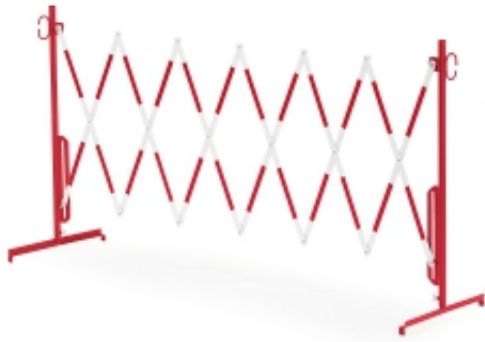

Link do produktu: <https://biuromagazyn.pl/bariera-odgradzajaca-skladana-bez-kol-3000-mm-bialo-czerwony-p-15883.html>

Bariera Odgradzająca, Składana, Bez Kół, 3000 Mm, Biało-czerwony

Cena brutto	1 007,37 zł
Cena netto	819,00 zł
Dostępność	Dostępny
Numer katalogowy	AJ_173111
Kod EAN	2
Producent	AJ

Opis produktu

Informacje o produkcie

Funkcjonalne odgródzenie lub brama do tworzenia stałych barier. Produkt można składać i rozciągać jak harmonijkę. Dzięki temu zajmuje niewiele miejsca, gdy nie jest używany. Stwórz barierę lub zakaz wjazdu przy pomocy praktycznego i elastycznego ogrodzenia. Prezentowane ogrodzenie to praktyczne rozwiązanie do tworzenia ogrodzeń w niebezpiecznych rejonach lub wokół obszarów pracy ciężkiego sprzętu, np. budowlanego. Przyda się również w każdym innym miejscu, gdzie odbywają się niebezpieczne prace. Ogrodzenie wykonano z 4 mm stali. Konstrukcja harmonijki sprawia, że barierę można szybko rozłożyć i złożyć, gdy nie jest już potrzebna. Dzięki temu ogrodzenie łatwo transportować i przechować. Ogrodzenie pokryte lakierem proszkowym w żywych kolorach: żółto-czarnym i czerwono-białym. Ogrodzenie wyposażono w łączniki pozwalające tworzyć praktyczne szeregi zgodnie z potrzebą. Stwórz barierę lub zakaz wjazdu przy pomocy praktycznego i elastycznego ogrodzenia. Prezentowane ogrodzenie to praktyczne rozwiązanie do tworzenia ogrodzeń w niebezpiecznych rejonach lub wokół obszarów pracy ciężkiego sprzętu, np. budowlanego. Przyda się również w każdym innym miejscu, gdzie odbywają się niebezpieczne prace. Ogrodzenie wykonano z 4 mm stali. Konstrukcja harmonijki sprawia, że barierę można szybko rozłożyć i złożyć, gdy nie jest już potrzebna. Dzięki temu ogrodzenie łatwo transportować i przechować. Ogrodzenie pokryte lakierem proszkowym w żywych kolorach: żółto-czarnym i czerwono-białym. Ogrodzenie wyposażono w łączniki pozwalające tworzyć praktyczne szeregi zgodnie z potrzebą.