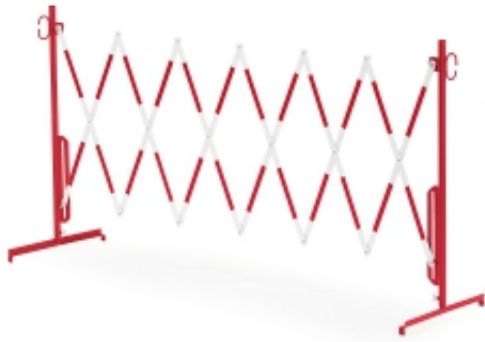

Link do produktu: <https://biuromagazyn.pl/bariera-odgradzajaca-skladana-bez-kol-3000-mm-bialo-czerwony-p-15883.html>

#### Informacje o produkcie

Funkcjonalne odgródzenie lub brama do tworzenia stałych barier. Produkt można składać i rozciągać jak harmonijkę. Dzięki temu zajmuje niewiele miejsca, gdy nie jest używany. Stwórz barierę lub zakaz wjazdu przy pomocy praktycznego i elastycznego ogrodzenia. Prezentowane ogrodzenie to praktyczne rozwiązanie do tworzenia ogrodzeń w niebezpiecznych rejonach lub wokół obszarów pracy ciężkiego sprzętu, np. budowlanego. Przyda się również w każdym innym miejscu, gdzie odbywają się niebezpieczne prace. Ogrodzenie wykonano z 4 mm stali. Konstrukcja harmonijki sprawia, że barierę można szybko rozłożyć i złożyć, gdy nie jest już potrzebna. Dzięki temu ogrodzenie łatwo transportować i przechować. Ogrodzenie pokryte lakierem proszkowym w żywych kolorach: żółto-czarnym i czerwono-białym. Ogrodzenie wyposażono w łączniki pozwalające tworzyć praktyczne szeregi zgodnie z potrzebą. Stwórz barierę lub zakaz wjazdu przy pomocy praktycznego i elastycznego ogrodzenia. Prezentowane ogrodzenie to praktyczne rozwiązanie do tworzenia ogrodzeń w niebezpiecznych rejonach lub wokół obszarów pracy ciężkiego sprzętu, np. budowlanego. Przyda się również w każdym innym miejscu, gdzie odbywają się niebezpieczne prace. Ogrodzenie wykonano z 4 mm stali. Konstrukcja harmonijki sprawia, że barierę można szybko rozłożyć i złożyć, gdy nie jest już potrzebna. Dzięki temu ogrodzenie łatwo transportować i przechować. Ogrodzenie pokryte lakierem proszkowym w żywych kolorach: żółto-czarnym i czerwono-białym. Ogrodzenie wyposażono w łączniki pozwalające tworzyć praktyczne szeregi zgodnie z potrzebą.

#### Specyfikacja produktu

- Długość: 3000 mm
- Wysokość: 1050 mm
- Kolor: Czerwony / biały
- Materiał: Stal
- Umiejscowienie: Wolnostojący(a)
- Koła: Bez kół
- Waga: 13,5 kg