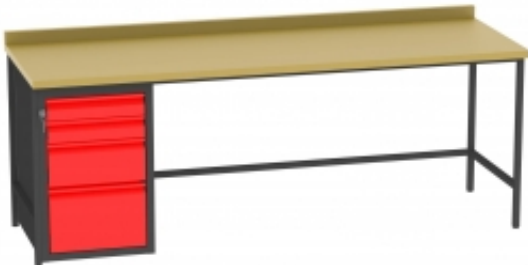

Dane aktualne na dzień: 06-04-2025 13:57

Link do produktu: <https://biuromagazyn.pl/bl20e-biurko-warsztatowe-bm-p-11914.html>

BL20/E biurko warsztatowe BM

Dostępność	Na zamówienie
Numer katalogowy	BKPL_1439_BL20/E
Producent	BakPol

Opis produktu

Więcej informacji o produkcie

Piłka typu Pilates to znakomita alternatywa dla tradycyjnego krzesła biurowego. Zapewnia dynamiczne siedzenie. Piłka aktywuje brzuch oraz mięśnie przykręgosłupowe, zapewniając zdrową i naturalną postawę podczas siedzenia. Wzmacnia kręgosłup i koryguje jego krzywiznę. Piłka balansująca zapewnia prawidłową posturę podczas siedzenia. Poprawia jednocześnie krążenie w stopach i nogach, redukując uczucie zmęczenia. Piłkę pokryto trwałą tkaniną. W zestawie ręczna pompka do piłki.

Informacje o produkcie

Średnica:	750 mm , 650 mm
Nośność:	120 kg
Kolor:	Ciemnoszary
Materiał:	Tkanina
Skład:	100% Poliester
Waga:	2,05 kg , 1,7 kg
Montaż:	Do samodzielnego montażu
Gwarancja:	3 lata

Dokumenty