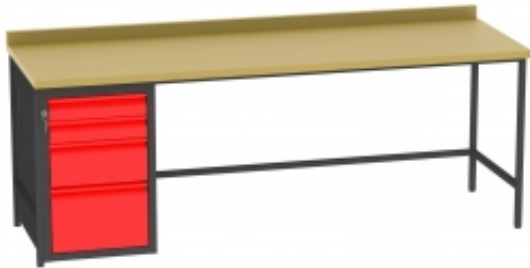

Link do produktu: <https://biuromagazyn.pl/bl20e-biurko-warsztatowe-bm-p-11914.html>

BL20/E biurko warsztatowe BM

Dostępność	Na zamówienie
Numer katalogowy	BKPL_1439_BL20/E
Producent	BakPol

Opis produktu

Więcej informacji o produkcie

Piłka typu Pilates to znakomita alternatywa dla tradycyjnego krzesła biurowego. Zapewnia dynamiczne siedzenie. Piłka aktywuje brzuch oraz mięśnie przykręgosłupowe, zapewniając zdrową i naturalną postawę podczas siedzenia. Wzmacnia kręgosłup i koryguje jego krzywiznę. Piłka balansująca zapewnia prawidłową posturę podczas siedzenia. Poprawia jednocześnie krążenie w stopach i nogach, redukując uczucie zmęczenia. Piłkę pokryto trwałą tkaniną. W zestawie ręczna pompka do piłki.

Informacje o produkcie

Średnica:	750 mm , 650 mm
Nośność:	120 kg
Kolor:	Ciemnoszary
Materiał:	Tkanina
Skład:	100% Poliester
Waga:	2,05 kg , 1,7 kg
Montaż:	Do samodzielnego montażu
Gwarancja:	3 lata

Dokumenty