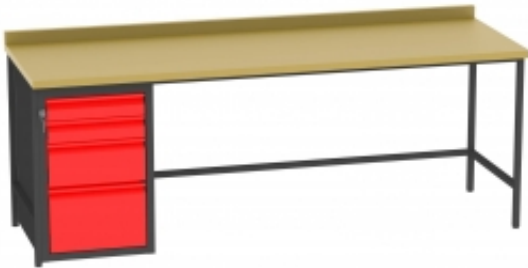

Link do produktu: <https://biuromagazyn.pl/bl20e-biurko-warsztatowe-bm-p-11914.html>

BL20/E biurko warsztatowe BM

Dostępność	Na zamówienie
Numer katalogowy	BKPL_1439_BL20/E
Producent	BakPol

Opis produktu

Więcej informacji o produkcie

Piłka typu Pilates to znakomita alternatywa dla tradycyjnego krzesła biurowego. Zapewnia dynamiczne siedzenie. Piłka aktywuje brzuch oraz mięśnie przykręgosłupowe, zapewniając zdrową i naturalną postawę podczas siedzenia. Wzmacnia kręgosłup i koryguje jego krzywiznę. Piłka balansująca zapewnia prawidłową posturę podczas siedzenia. Poprawia jednocześnie krążenie w stopach i nogach, redukując uczucie zmęczenia. Piłkę pokryto trwałą tkaniną. W zestawie ręczna pompka do piłki.

Informacje o produkcie

Średnica:	750 mm , 650 mm
Nośność:	120 kg
Kolor:	Ciemnoszary
Materiał:	Tkanina
Skład:	100% Poliester
Waga:	2,05 kg , 1,7 kg
Montaż:	Do samodzielnego montażu
Gwarancja:	3 lata

Dokumenty