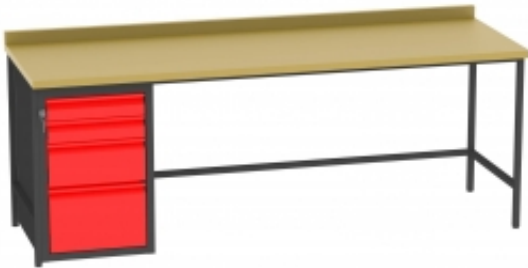

Link do produktu: <https://biuromagazyn.pl/bl20e-biurko-warsztatowe-bm-p-11914.html>

BL20/E biurko warsztatowe BM

| | |
|------------------|-------------------------|
| Dostępność | Na zamówienie |
| Numer katalogowy | BKPL_1439_BL20/E |
| Producent | BakPol |

Opis produktu

Więcej informacji o produkcie

Piłka typu Pilates to znakomita alternatywa dla tradycyjnego krzesła biurowego. Zapewnia dynamiczne siedzenie. Piłka aktywuje brzuch oraz mięśnie przykręgosłupowe, zapewniając zdrową i naturalną postawę podczas siedzenia. Wzmacnia kręgosłup i koryguje jego krzywiznę. Piłka balansująca zapewnia prawidłową posturę podczas siedzenia. Poprawia jednocześnie krążenie w stopach i nogach, redukując uczucie zmęczenia. Piłkę pokryto trwałą tkaniną. W zestawie ręczna pompka do piłki.

Informacje o produkcie

| | |
|------------|--------------------------|
| Średnica: | 750 mm , 650 mm |
| Nośność: | 120 kg |
| Kolor: | Ciemnoszary |
| Materiał: | Tkanina |
| Skład: | 100% Poliester |
| Waga: | 2,05 kg , 1,7 kg |
| Montaż: | Do samodzielnego montażu |
| Gwarancja: | 3 lata |