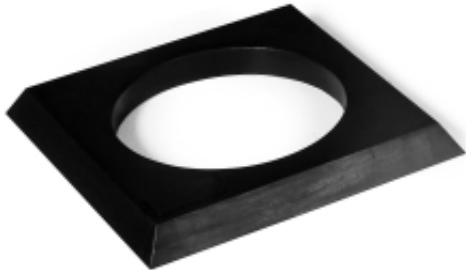

Link do produktu: <https://biuromagazyn.pl/blokada-kol-do-wozka-paletowego-guma-p-17930.html>

# Blokada Kół Do Wózka Paletowego, Guma

Cena brutto	<b>244,77 zł</b>
Cena netto	<b>199,00 zł</b>
Dostępność	<b>Dostępny</b>
Numer katalogowy	<b>AJ_30531</b>
Kod EAN	<b>2</b>
Producent	<b>AJ</b>

### Informacje o produkcie

Solidny klin podtrzymujący koła wózków paletowych. Klin utrzymuje wózek zabezpieczony podczas transportu na przykład podczas transportu w samochodzie. Klin na koła może być również wykorzystywany do trwałego przechowywania wózków w miejscu pracy. Klin jest wykonany z pełnej gumy. Klin utrzymuje wózek zabezpieczony podczas transportu na przykład podczas transportu w samochodzie. Klin na koła może być również wykorzystywany do trwałego przechowywania wózków w miejscu pracy. Klin jest wykonany z pełnej gumy.

### Specyfikacja produktu

- Długość: 350 mm
- Wysokość: 40 mm
- Szerokość: 350 mm
- Kolor: Czarny
- Materiał: Guma
- Waga: 3,1 kg