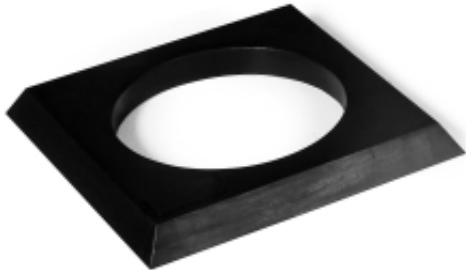

Link do produktu: <https://biuromagazyn.pl/blokada-kol-do-wozka-paletowego-guma-p-17930.html>

Blokada Kół Do Wózka Paletowego, Guma

Cena brutto	244,77 zł
-------------	------------------

Cena netto	199,00 zł
------------	------------------

Solidny klin podtrzymujący koła wózków paletowych. Klin utrzymuje wózek zabezpieczony podczas transportu na przykład podczas transportu w samochodzie. Klin na koła może być również wykorzystywany do trwałego przechowywania wózków w miejscu pracy. Klin jest wykonany z pełnej gumy. Klin utrzymuje wózek zabezpieczony podczas transportu na przykład podczas transportu w samochodzie. Klin na koła może być również wykorzystywany do trwałego przechowywania wózków w miejscu pracy. Klin jest wykonany z pełnej gumy.

Dokumenty

Wydrukuj tę stronę Pobierz instrukcję pielęgnacji

Specyfikacja produktu

- Długość:350 mm
- Wysokość:40 mm
- Szerokość:350 mm
- Kolor:Czarny
- Materiał:Guma
- Waga:3,1 kg