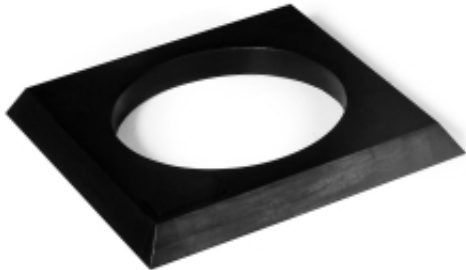

Link do produktu: <https://biuromagazyn.pl/blokada-kol-do-wozka-paletowego-guma-p-17930.html>

Blokada Kół Do Wózka Paletowego, Guma

Cena brutto	244,77 zł
Cena netto	199,00 zł
Dostępność	Dostępny
Numer katalogowy	AJ_30531
Kod EAN	2
Producent	AJ

Opis produktu

Informacje o produkcie

Solidny klin podtrzymujący koła wózków paletowych. Klin utrzymuje wózek zabezpieczony podczas transportu na przykład podczas transportu w samochodzie. Klin na koła może być również wykorzystywany do trwałego przechowywania wózków w miejscu pracy. Klin jest wykonany z pełnej gumy. Klin utrzymuje wózek zabezpieczony podczas transportu na przykład podczas transportu w samochodzie. Klin na koła może być również wykorzystywany do trwałego przechowywania wózków w miejscu pracy. Klin jest wykonany z pełnej gumy.

Dokumenty

Wydrukuj tę stronę Pobierz instrukcję pielęgnacji

Specyfikacja produktu

- Długość: 350 mm
- Wysokość: 40 mm
- Szerokość: 350 mm
- Kolor: Czarny
- Materiał: Guma
- Waga: 3,1 kg