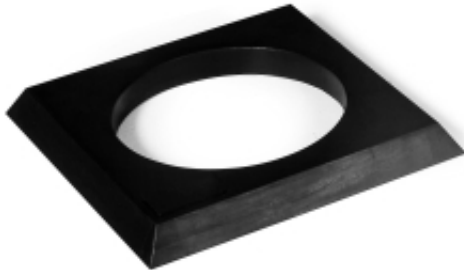

Link do produktu: <https://biuromagazyn.pl/blokada-kol-do-wozka-paletowego-guma-p-17930.html>

Blokada Kół Do Wózka Paletowego, Guma

Cena brutto	244,77 zł
Cena netto	199,00 zł
Dostępność	Dostępny
Numer katalogowy	AJ_30531
Kod EAN	2
Producent	AJ

Opis produktu

Informacje o produkcie

Solidny klin podtrzymujący koła wózków paletowych. Klin utrzymuje wózek zabezpieczony podczas transportu na przykład podczas transportu w samochodzie. Klin na koła może być również wykorzystywany do trwałego przechowywania wózków w miejscu pracy. Klin jest wykonany z pełnej gumy. Klin utrzymuje wózek zabezpieczony podczas transportu na przykład podczas transportu w samochodzie. Klin na koła może być również wykorzystywany do trwałego przechowywania wózków w miejscu pracy. Klin jest wykonany z pełnej gumy.

Dokumenty

Wydrukuj tę stronę Pobierz instrukcję pielęgnacji

Specyfikacja produktu

- Długość: 350 mm
- Wysokość: 40 mm
- Szerokość: 350 mm
- Kolor: Czarny
- Materiał: Guma
- Waga: 3,1 kg