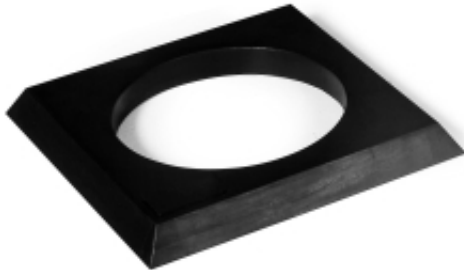

Link do produktu: <https://biuromagazyn.pl/blokada-kol-do-wozka-paletowego-guma-p-17930.html>

# Blokada Kół Do Wózka Paletowego, Guma

Cena brutto	<b>281,67 zł</b>
Cena netto	<b>229,00 zł</b>
Dostępność	<b>Dostępny</b>
Numer katalogowy	<b>AJ_30531</b>
Kod EAN	<b>2</b>
Producent	<b>AJ</b>

### Informacje o produkcie

Solidny klin podtrzymujący koła wózków paletowych. Klin utrzymuje wózek zabezpieczony podczas transportu na przykład podczas transportu w samochodzie. Klin na koła może być również wykorzystywany do trwałego przechowywania wózków w miejscu pracy. Klin jest wykonany z pełnej gumy. Klin utrzymuje wózek zabezpieczony podczas transportu na przykład podczas transportu w samochodzie. Klin na koła może być również wykorzystywany do trwałego przechowywania wózków w miejscu pracy. Klin jest wykonany z pełnej gumy.

### Specyfikacja produktu

- Długość: 350 mm
- Wysokość: 40 mm
- Szerokość: 350 mm
- Kolor: Czarny
- Materiał: Guma
- Waga: 3,1 kg