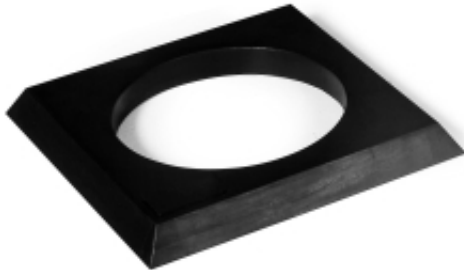

Link do produktu: <https://biuromagazyn.pl/blokada-kol-do-wozka-paletowego-guma-p-17930.html>

# Blokada Kół Do Wózka Paletowego, Guma

Cena brutto	<b>244,77 zł</b>
Cena netto	<b>199,00 zł</b>
Dostępność	<b>Dostępny</b>
Numer katalogowy	<b>AJ_30531</b>
Kod EAN	<b>2</b>
Producent	<b>AJ</b>

### Informacje o produkcie

Solidny klin podtrzymujący koła wózków paletowych. Klin utrzymuje wózek zabezpieczony podczas transportu na przykład podczas transportu w samochodzie. Klin na koła może być również wykorzystywany do trwałego przechowywania wózków w miejscu pracy. Klin jest wykonany z pełnej gumy. Klin utrzymuje wózek zabezpieczony podczas transportu na przykład podczas transportu w samochodzie. Klin na koła może być również wykorzystywany do trwałego przechowywania wózków w miejscu pracy. Klin jest wykonany z pełnej gumy.

### Specyfikacja produktu

- Długość: 350 mm
- Wysokość: 40 mm
- Szerokość: 350 mm
- Kolor: Czarny
- Materiał: Guma
- Waga: 3,1 kg