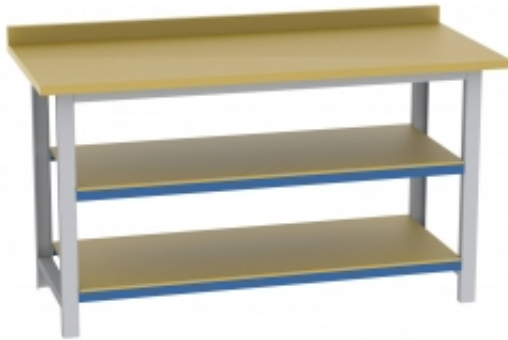

Dane aktualne na dzień: 26-05-2026 20:10

Link do produktu: <https://biuromagazyn.pl/bs15a2pl135-stol-warsztatowy-bm-p-11918.html>

BS15A/2PL135 stół warsztatowy BM

Dostępność	Na zamówienie
Numer katalogowy	BKPL_1031_BS15A/2PL135
Producent	BakPol

Opis produktu

Więcej informacji o produkcie

Zaprowadź i utrzymaj porządek przy pomocy praktycznego uchwytu na kable. Produkt pasuje do każdego biurka i skutecznie oraz dyskretnie ukrywa okablowanie pod blatem. Regulacja długości uchwytu sprawia, że sprawdzi się na każdym stanowisku pracy. Nasz uchwyt jest łatwy do zamocowania pod biurkiem i wystarczająco pojemny, aby pomieścić wiele kabli jednocześnie.

Informacje o produkcie

Wysokość:	120 mm
Szerokość:	115 mm
Regulowana długość:	920-1500 mm
Kolor:	Biały , Czarny , Srebrny
Materiał:	Aluminium
Waga:	3,95 kg
Gwarancja:	3 lata

• Dokumenty

- [Pielęgnacja i konserwacja](#)