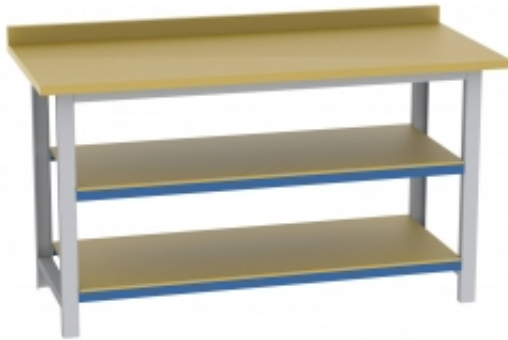

Link do produktu: <https://biuromagazyn.pl/bs15a2pl135-stol-warsztatowy-bm-p-11918.html>

## BS15A/2PL135 stół warsztatowy BM

Dostępność	<b>Na zamówienie</b>
Numer katalogowy	<b>BKPL_1031_BS15A/2PL135</b>
Producent	<b>BakPol</b>

### Opis produktu

Więcej informacji o produkcie

Zaprowadź i utrzymaj porządek przy pomocy praktycznego uchwytu na kable. Produkt pasuje do każdego biurka i skutecznie oraz dyskretnie ukrywa okablowanie pod blatem. Regulacja długości uchwytu sprawia, że sprawdzi się na każdym stanowisku pracy. Nasz uchwyt jest łatwy do zamocowania pod biurkiem i wystarczająco pojemny, aby pomieścić wiele kabli jednocześnie.

#### Informacje o produkcie

Wysokość:	120 mm
Szerokość:	115 mm
Regulowana długość:	920-1500 mm
Kolor:	Biały , Czarny , Srebrny
Materiał:	Aluminium
Waga:	3,95 kg
Gwarancja:	3 lata

- Dokumenty

- [Pielęgnacja i konserwacja](#)