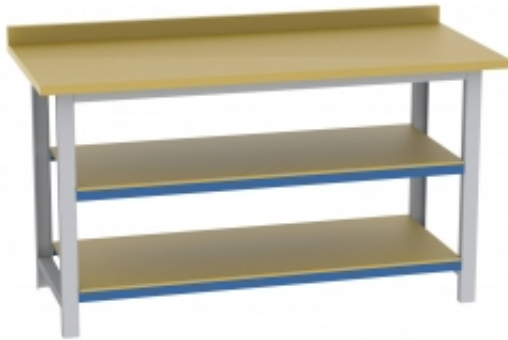

Link do produktu: <https://biuromagazyn.pl/bs15a2pl135-stol-warsztatowy-bm-p-11918.html>

BS15A/2PL135 stół warsztatowy BM

Dostępność	Na zamówienie
Numer katalogowy	BKPL_1031_BS15A/2PL135
Producent	BakPol

Opis produktu

Więcej informacji o produkcie

Zaprowadź i utrzymaj porządek przy pomocy praktycznego uchwytu na kable. Produkt pasuje do każdego biurka i skutecznie oraz dyskretnie ukrywa okablowanie pod blatem. Regulacja długości uchwytu sprawia, że sprawdzi się na każdym stanowisku pracy. Nasz uchwyt jest łatwy do zamocowania pod biurkiem i wystarczająco pojemny, aby pomieścić wiele kabli jednocześnie.

Informacje o produkcie

Wysokość:	120 mm
Szerokość:	115 mm
Regulowana długość:	920-1500 mm
Kolor:	Biały , Czarny , Srebrny
Materiał:	Aluminium
Waga:	3,95 kg
Gwarancja:	3 lata

- Dokumenty

- [Pielęgnacja i konserwacja](#)