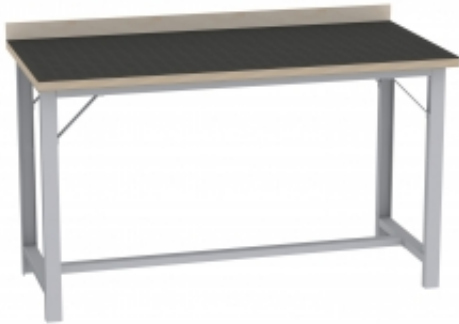

Link do produktu: <https://biuromagazyn.pl/bs15g-stol-warsztatowy-bm-p-11800.html>

# BS15G stół warsztatowy BM

Dostępność	<b>Na zamówienie</b>
Numer katalogowy	<b>BKPL_1176_BS15G</b>
Producent	<b>BakPol</b>

## Opis produktu

Więcej informacji o produkcie

Wysokiej jakości gabłota, w której łatwo i szybko zawieszisz i wymienisz informacje. Gabłota jest zamykana i wyposażona w dwa klucze. Wykonana z wysokiej jakości materiałów gabłota informacyjna jest przeznaczona do użytku zarówno wewnątrz, jak i na zewnątrz budynków. Składany zawias dba, aby drzwi nie zamykały się podczas umieszczania i wymiany informacji. Dzięki magnetycznej powierzchni gabłoty można także zawieszać ogłoszenia przy pomocy magnesów podobnie jak na tablicy suchościeralnej. Drzwi z poliwęglanu zapewniają dobrą widoczność informacji. Gabłota jest doskonałym rozwiązaniem do biura, recepcji, biblioteki lub holu. Można montować pionowo lub poziomo w zależności od potrzeb i dostępnej przestrzeni.

### Informacje o produkcie

Wysokość:	1080 mm , 770 mm
Szerokość:	590 mm , 1040 mm , 850 mm
Głębokość:	30 mm
Materiał ramy:	Aluminium
Materiał powierzchni do pisania:	Stal
Waga:	7 kg , 13,6 kg , 6,3 kg , 9 kg
Montaż:	Zmontowane
Gwarancja:	3 lata