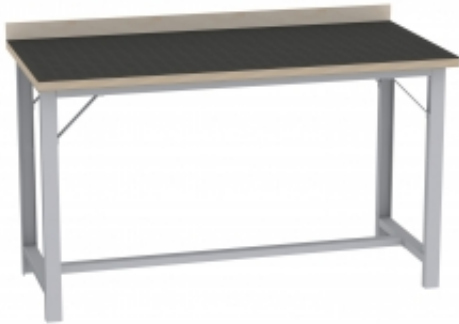

Link do produktu: <https://biuromagazyn.pl/bs15g-stol-warsztatowy-bm-p-11800.html>

BS15G stół warsztatowy BM

Dostępność	Na zamówienie
Numer katalogowy	BKPL_1176_BS15G
Producent	BakPol

Opis produktu

Więcej informacji o produkcie

Wysokiej jakości gabłota, w której łatwo i szybko zawieszisz i wymienisz informacje. Gabłota jest zamykana i wyposażona w dwa klucze. Wykonana z wysokiej jakości materiałów gabłota informacyjna jest przeznaczona do użytku zarówno wewnątrz, jak i na zewnątrz budynków. Składany zawias dba, aby drzwi nie zamykały się podczas umieszczania i wymiany informacji. Dzięki magnetycznej powierzchni gabłoty można także zawieszać ogłoszenia przy pomocy magnesów podobnie jak na tablicy suchościeralnej. Drzwi z poliwęglanu zapewniają dobrą widoczność informacji. Gabłota jest doskonałym rozwiązaniem do biura, recepcji, biblioteki lub holu. Można montować pionowo lub poziomo w zależności od potrzeb i dostępnej przestrzeni.

Informacje o produkcie

Wysokość:	1080 mm , 770 mm
Szerokość:	590 mm , 1040 mm , 850 mm
Głębokość:	30 mm
Materiał ramy:	Aluminium
Materiał powierzchni do pisania:	Stal
Waga:	7 kg , 13,6 kg , 6,3 kg , 9 kg
Montaż:	Zmontowane
Gwarancja:	3 lata