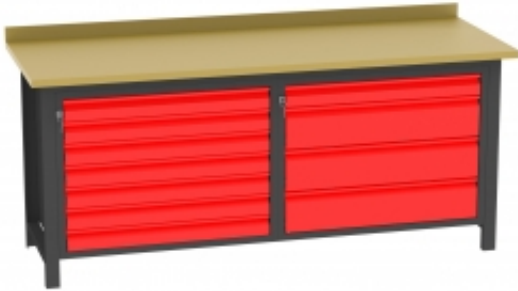

Dane aktualne na dzień: 03-07-2026 23:43

Link do produktu: <https://biuromagazyn.pl/bs20a2xi2xf-stol-warsztatowy-bm-p-11865.html>

BS20A/2xI2xF stół warsztatowy BM

Dostępność	Na zamówienie
Numer katalogowy	BKPL_1053_BS20A/2xI2xF
Producent	BakPol

Opis produktu

Więcej informacji o produkcie

Ukryj kable i zaprowadź porządek w pokoju spotkań dzięki praktycznemu pojemnikowi na kable. Pojemnik wyposażono w miękko opadającą pokrywę z dostępem z obu stron dla wygodniejszego użytkowania. Panel posiada 4 gniazda elektryczne, 1 gniazdo sieciowe Cat6, 1 x VGA, 1 x Audio i 1 x HDMI.

Informacje o produkcie

Długość:	605 mm
Szerokość:	150 mm
Kolor:	Biały , Czarny , Srebrny
Wyposażenie:	4 x elektryczne i 1 x sieciowe Cat6, 1 x VGA, 1 x audio i 1 x HDMI
Waga:	3,57 kg
Montaż:	Do samodzielnego montażu
Gwarancja:	3 lata