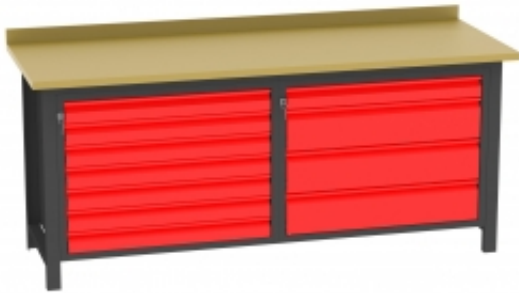

Dane aktualne na dzień: 19-05-2026 01:46

Link do produktu: <https://biuromagazyn.pl/bs20a2xi2xf-stol-warsztatowy-bm-p-11865.html>

BS20A/2xI2xF stół warsztatowy BM

Dostępność	Na zamówienie
Numer katalogowy	BKPL_1053_BS20A/2xI2xF
Producent	BakPol

Opis produktu

Więcej informacji o produkcie

Ukryj kable i zaprowadź porządek w pokoju spotkań dzięki praktycznemu pojemnikowi na kable. Pojemnik wyposażono w miękko opadającą pokrywę z dostępem z obu stron dla wygodniejszego użytkowania. Panel posiada 4 gniazda elektryczne, 1 gniazdo sieciowe Cat6, 1 x VGA, 1 x Audio i 1 x HDMI.

Informacje o produkcie

Długość:	605 mm
Szerokość:	150 mm
Kolor:	Biały , Czarny , Srebrny
Wyposażenie:	4 x elektryczne i 1 x sieciowe Cat6, 1 x VGA, 1 x audio i 1 x HDMI
Waga:	3,57 kg
Montaż:	Do samodzielnego montażu
Gwarancja:	3 lata