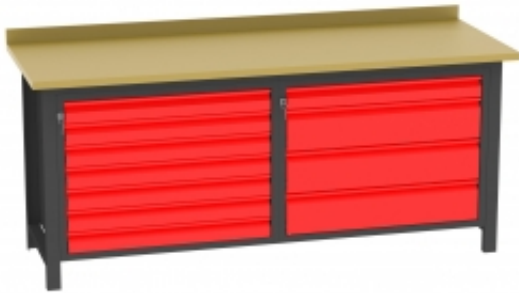

Dane aktualne na dzień: 08-06-2026 11:14

Link do produktu: <https://biuromagazyn.pl/bs20a2xi2xf-stol-warsztatowy-bm-p-11865.html>

BS20A/2xI2xF stół warsztatowy BM

Dostępność	Na zamówienie
Numer katalogowy	BKPL_1053_BS20A/2xI2xF
Producent	BakPol

Opis produktu

Więcej informacji o produkcie

Ukryj kable i zaprowadź porządek w pokoju spotkań dzięki praktycznemu pojemnikowi na kable. Pojemnik wyposażono w miękko opadającą pokrywę z dostępem z obu stron dla wygodniejszego użytkowania. Panel posiada 4 gniazda elektryczne, 1 gniazdo sieciowe Cat6, 1 x VGA, 1 x Audio i 1 x HDMI.

Informacje o produkcie

Długość:	605 mm
Szerokość:	150 mm
Kolor:	Biały , Czarny , Srebrny
Wyposażenie:	4 x elektryczne i 1 x sieciowe Cat6, 1 x VGA, 1 x audio i 1 x HDMI
Waga:	3,57 kg
Montaż:	Do samodzielnego montażu
Gwarancja:	3 lata