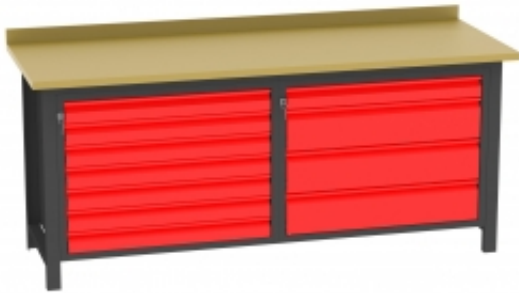

Link do produktu: <https://biuromagazyn.pl/bs20a2xi2xf-stol-warsztatowy-bm-p-11865.html>

BS20A/2xI2xF stół warsztatowy BM

Dostępność	Na zamówienie
Numer katalogowy	BKPL_1053_BS20A/2xI2xF
Producent	BakPol

Opis produktu

Więcej informacji o produkcie

Ukryj kable i zaprowadź porządek w pokoju spotkań dzięki praktycznemu pojemnikowi na kable. Pojemnik wyposażono w miękko opadającą pokrywę z dostępem z obu stron dla wygodniejszego użytkowania. Panel posiada 4 gniazda elektryczne, 1 gniazdo sieciowe Cat6, 1 x VGA, 1 x Audio i 1 x HDMI.

Informacje o produkcie

Długość:	605 mm
Szerokość:	150 mm
Kolor:	Biały , Czarny , Srebrny
Wyposażenie:	4 x elektryczne i 1 x sieciowe Cat6, 1 x VGA, 1 x audio i 1 x HDMI
Waga:	3,57 kg
Montaż:	Do samodzielnego montażu
Gwarancja:	3 lata