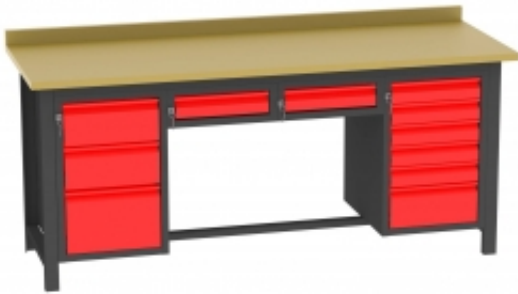

Link do produktu: <https://biuromagazyn.pl/bs20aduui-stol-warsztatowy-bm-p-12068.html>

## BS20A/DUUI stół warsztatowy BM

Dostępność	<b>Na zamówienie</b>
Numer katalogowy	<b>BKPL_1085_BS20A/DUUI</b>
Producent	<b>BakPol</b>

### Opis produktu

Więcej informacji o produkcie

Popraw efektywność dzięki praktycznym drukarkom etykiet i etykietom, które doskonale kleją się do większości powierzchni. Dzięki drukarkom łatwo oznaczysz towary, teczki, półki regałów itp. w sposób efektywny kosztowo. Etykiety zapewnią zorganizowane środowisko pracy - dzięki nim łatwo zidentyfikujesz szukany przedmiot! Wkłady zawierają wysokiej jakości taśmę, odporną na promienie UV, wilgoć i temperaturę (od -18°C do +90°C), co sprawia, że taśmy można używać zarówno wewnątrz, jak i na zewnątrz budynków. Kasety zawierają taśmę do etykiet z białym tłem i czarnym tekstem. Łatwa wymiana. Sprzedawane są w opak. po 5 szt., dzięki czemu stanowią praktyczne, długofalowe rozwiązanie.

#### Informacje o produkcie

Długość:	7000 mm
Szerokość:	24 mm
Kolor:	Żółty
Ilość /opakowanie:	5
Waga:	0,2 kg
Gwarancja:	3 lata