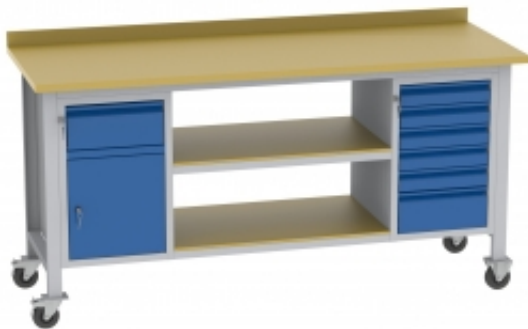

Link do produktu: <https://biuromagazyn.pl/bsk20ab2pl90i-na-kolach-bm-p-11874.html>

BSK20A/B/2PL90/I na kołach BM

Dostępność	Na zamówienie
Numer katalogowy	BKPL_1015_BSK20A/B/2PL90/I
Producent	BakPol

Opis produktu

Więcej informacji o produkcie

Unikatowe gniazdo zasilające do stołu, które zapewnia łączność w sprytny i dyskretny sposób. Idealne do biurek i stołów konferencyjnych. Nasze gniazdo zaprojektowano do montażu w blacie. Pomaga ono pozbyć się plątaniny kabli i poprawia ich organizację podczas pracy i spotkań. Produkt posiada gniazdo zasilania oraz 4 kanały kablowe. Gniazdo można zamontować na 3 różnych wysokościach, w zależności od potrzeb. Najniższa wysokość montażowa zapewnia pełne ukrycie przewodów i gniazda w blacie stołu. Połączenie elektryczne: Schuko/z uziemieniem 1,5 m (3x1.5 mm²).

Informacje o produkcie

Średnica:	79 mm
Minimalna wysokość:	89 mm
Maksymalna wysokość:	140 mm
Kolor:	Czarny
USB:	bez USB , z USB, 5V 2.4A
Napięcie:	220 V
Waga:	0,48 kg , 0,5 kg
Montaż:	Do samodzielnego montażu
Gwarancja:	3 lata