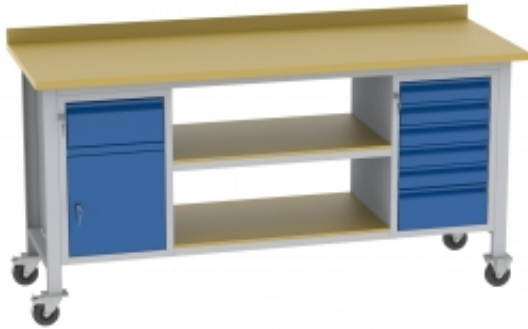

Link do produktu: <https://biuromagazyn.pl/bsk20ab2pl90i-na-kolach-bm-p-11874.html>

BSK20A/B/2PL90/I na kołach BM

Dostępność	Na zamówienie
Numer katalogowy	BKPL_1015_BSK20A/B/2PL90/I
Producent	BakPol

Opis produktu

Więcej informacji o produkcie

Unikatowe gniazdo zasilające do stołu, które zapewnia łączność w sprytny i dyskretny sposób. Idealne do biurek i stołów konferencyjnych. Nasze gniazdo zaprojektowano do montażu w blacie. Pomaga ono pozbyć się plątaniny kabli i poprawia ich organizację podczas pracy i spotkań. Produkt posiada gniazdo zasilania oraz 4 kanały kablowe. Gniazdo można zamontować na 3 różnych wysokościach, w zależności od potrzeb. Najniższa wysokość montażowa zapewnia pełne ukrycie przewodów i gniazda w blacie stołu. Połączenie elektryczne: Schuko/z uziemieniem 1,5 m (3x1.5 mm²).

Informacje o produkcie

Średnica:	79 mm
Minimalna wysokość:	89 mm
Maksymalna wysokość:	140 mm
Kolor:	Czarny
USB:	bez USB , z USB, 5V 2.4A
Napięcie:	220 V
Waga:	0,48 kg , 0,5 kg
Montaż:	Do samodzielnego montażu
Gwarancja:	3 lata