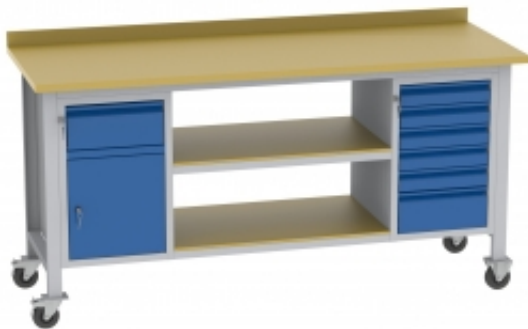

Link do produktu: <https://biuromagazyn.pl/bsk20ab2pl90i-na-kolach-bm-p-11874.html>

## BSK20A/B/2PL90/I na kołach BM

Dostępność	<b>Na zamówienie</b>
Numer katalogowy	<b>BKPL_1015_BSK20A/B/2PL90/I</b>
Producent	<b>BakPol</b>

### Opis produktu

Więcej informacji o produkcie

Unikatowe gniazdo zasilające do stołu, które zapewnia łączność w sprytny i dyskretny sposób. Idealne do biurek i stołów konferencyjnych. Nasze gniazdo zaprojektowano do montażu w blacie. Pomaga ono pozbyć się plątaniny kabli i poprawia ich organizację podczas pracy i spotkań. Produkt posiada gniazdo zasilania oraz 4 kanały kablowe. Gniazdo można zamontować na 3 różnych wysokościach, w zależności od potrzeb. Najniższa wysokość montażowa zapewnia pełne ukrycie przewodów i gniazda w blacie stołu. Połączenie elektryczne: Schuko/z uziemieniem 1,5 m (3x1.5 mm<sup>2</sup>).

#### Informacje o produkcie

Średnica:	79 mm
Minimalna wysokość:	89 mm
Maksymalna wysokość:	140 mm
Kolor:	Czarny
USB:	bez USB , z USB, 5V 2.4A
Napięcie:	220 V
Waga:	0,48 kg , 0,5 kg
Montaż:	Do samodzielnego montażu
Gwarancja:	3 lata