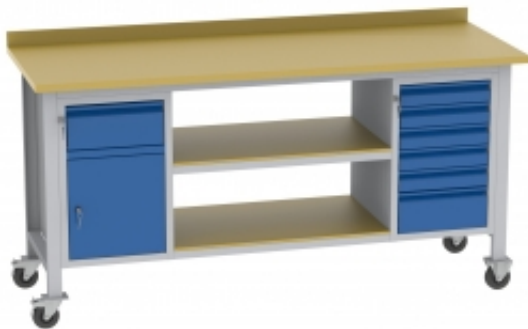

Link do produktu: <https://biuromagazyn.pl/bsk20ab2pl90i-na-kolach-bm-p-11874.html>

BSK20A/B/2PL90/I na kołach BM

Dostępność	Na zamówienie
Numer katalogowy	BKPL_1015_BSK20A/B/2PL90/I
Producent	BakPol

Opis produktu

Więcej informacji o produkcie

Unikatowe gniazdo zasilające do stołu, które zapewnia łączność w sprytny i dyskretny sposób. Idealne do biur i stołów konferencyjnych. Nasze gniazdo zaprojektowano do montażu w blacie. Pomaga ono pozbyć się plątania kabli i poprawia ich organizację podczas pracy i spotkań. Produkt posiada gniazdo zasilania oraz 4 kanały kablowe. Gniazdo można zamontować na 3 różnych wysokościach, w zależności od potrzeb. Najniższa wysokość montażowa zapewnia pełne ukrycie przewodów i gniazda w blacie stołu. Połączenie elektryczne: Schuko/z uziemieniem 1,5 m (3x1.5 mm²).

Informacje o produkcie

Średnica:	79 mm
Minimalna wysokość:	89 mm
Maksymalna wysokość:	140 mm
Kolor:	Czarny
USB:	bez USB , z USB, 5V 2.4A
Napięcie:	220 V
Waga:	0,48 kg , 0,5 kg
Montaż:	Do samodzielnego montażu
Gwarancja:	3 lata