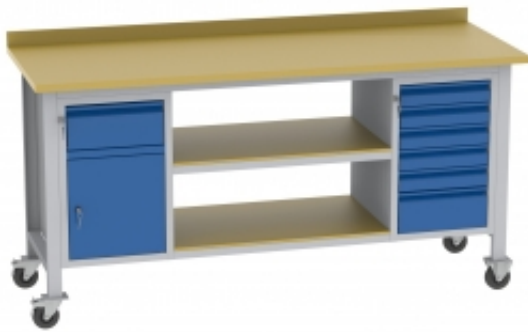

Link do produktu: <https://biuromagazyn.pl/bsk20ab2pl90i-na-kolach-bm-p-11874.html>

## BSK20A/B/2PL90/I na kołach BM

Dostępność	<b>Na zamówienie</b>
Numer katalogowy	<b>BKPL_1015_BSK20A/B/2PL90/I</b>
Producent	<b>BakPol</b>

### Opis produktu

Więcej informacji o produkcie

Unikatowe gniazdo zasilające do stołu, które zapewnia łączność w sprytny i dyskretny sposób. Idealne do biurek i stołów konferencyjnych. Nasze gniazdo zaprojektowano do montażu w blacie. Pomaga ono pozbyć się plątaniny kabli i poprawia ich organizację podczas pracy i spotkań. Produkt posiada gniazdo zasilania oraz 4 kanały kablowe. Gniazdo można zamontować na 3 różnych wysokościach, w zależności od potrzeb. Najniższa wysokość montażowa zapewnia pełne ukrycie przewodów i gniazda w blacie stołu. Połączenie elektryczne: Schuko/z uziemieniem 1,5 m (3x1.5 mm<sup>2</sup>).

#### Informacje o produkcie

Średnica:	79 mm
Minimalna wysokość:	89 mm
Maksymalna wysokość:	140 mm
Kolor:	Czarny
USB:	bez USB , z USB, 5V 2.4A
Napięcie:	220 V
Waga:	0,48 kg , 0,5 kg
Montaż:	Do samodzielnego montażu
Gwarancja:	3 lata