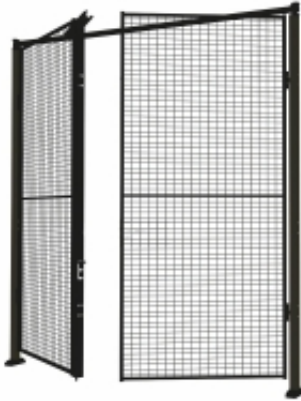

Link do produktu: <https://biuromagazyn.pl/drzwi-podwojne-z-siatki-ze-slupkami-i-panelem-2300x2000-mm-zamek-cylindryczny-p-25470.html>

### Informacje o produkcie

Podwójne drzwi z siatki do ogrodzeń przemysłowych. Drzwi są zamykane, co zapobiega dostępowi osób niepożądanych. Wybierz wersję przygotowaną pod montaż kłódki lub model z klamką i zamkiem cylindrycznym. Drzwi wymagają słupków po obu stronach. Nasz ocynkowany system ścianek przemysłowych to wygodne, bezpieczne i ekonomiczne rozwiązanie do tworzenia wygradzeń w fabrykach i magazynach.

Połącz panele ze słupkami i drzwiami, a uzyskasz kompletne rozwiązanie zgodne z potrzebami. Pamiętaj, że do instalacji paneli niezbędne są słupki!

Konstrukcja z siatki zapewnia doskonałą wentylację i dostęp światła słonecznego. Oczko siatki o wymiarach 50x60 mm. Średnica druta stalowego wynosi 2,5 mm w poziomie i 3 mm w pionie. Nasz ocynkowany system ścianek przemysłowych to wygodne, bezpieczne i ekonomiczne rozwiązanie do tworzenia wygradzeń w fabrykach i magazynach.

Połącz panele ze słupkami i drzwiami, a uzyskasz kompletne rozwiązanie zgodne z potrzebami. Pamiętaj, że do instalacji paneli niezbędne są słupki!

Konstrukcja z siatki zapewnia doskonałą wentylację i dostęp światła słonecznego. Oczko siatki o wymiarach 50x60 mm. Średnica druta stalowego wynosi 2,5 mm w poziomie i 3 mm w pionie.