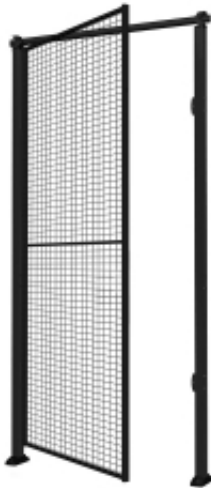

Link do produktu: <https://biuromagazyn.pl/drzwi-pojedyncze-z-siatki-ze-slupkami-i-panelem-lewe-2300x1000-mm-zamek-cylindryczny-p-25462.html>

Drzwi Pojedyncze Z Siatki, Ze Słupkami I Panelem, Lewe, 2300x1000 Mm, Zamek Cylindryczny

Cena brutto	4 180,77 zł
Cena netto	3 399,00 zł
Dostępność	Dostępny
Numer katalogowy	AJ_31613
Kod EAN	2
Producent	AJ

Opis produktu

Informacje o produkcie

Drzwi z siatki do ogrodzeń przemysłowych. Drzwi są zamykane, co zapobiega dostępowi osób niepożądanych. Wybierz wersję przygotowaną pod montaż kłódki lub model z klamką i zamkiem cylindrycznym. Drzwi wymagają słupków po obu stronach. Nasz ocynkowany system ścianek przemysłowych to wygodne, bezpieczne i ekonomiczne rozwiązanie do tworzenia wygradzeń w fabrykach i magazynach.

Połącz panele ze słupkami i drzwiami, a uzyskasz kompletne rozwiązanie zgodne z potrzebami. Pamiętaj, że do instalacji paneli niezbędne są słupki!

Konstrukcja z siatki zapewnia doskonałą wentylację i dostęp światła słonecznego. Oczko siatki o wymiarach 50x60 mm. Średnica druta stalowego wynosi 2,5 mm w poziomie i 3 mm w pionie. Nasz ocynkowany system ścianek przemysłowych to wygodne, bezpieczne i ekonomiczne rozwiązanie do tworzenia wygradzeń w fabrykach i magazynach.

Połącz panele ze słupkami i drzwiami, a uzyskasz kompletne rozwiązanie zgodne z potrzebami. Pamiętaj, że do instalacji paneli niezbędne są słupki!

Konstrukcja z siatki zapewnia doskonałą wentylację i dostęp światła słonecznego. Oczko siatki o wymiarach 50x60 mm. Średnica druta stalowego wynosi 2,5 mm w poziomie i 3 mm w pionie.