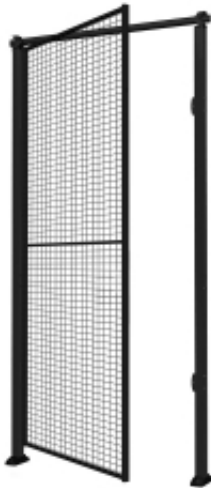

Link do produktu: <https://biuromagazyn.pl/drzwi-pojedyncze-z-siatki-ze-slupkami-i-panelem-lewe-2300x1000-mm-zamek-cylindryczny-p-25462.html>

Drzwi Pojedyncze Z Siatki, Ze Słupkami I Panelem, Lewe, 2300x1000 Mm, Zamek Cylindryczny

Cena brutto	3 782,25 zł
Cena netto	3 075,00 zł
Dostępność	Dostępny
Numer katalogowy	AJ_31613
Kod EAN	2
Producent	AJ

Opis produktu

Informacje o produkcie

Drzwi z siatki do ogrodzeń przemysłowych. Drzwi są zamykane, co zapobiega dostępowi osób niepożądanych. Wybierz wersję przygotowaną pod montaż kłódki lub model z klamką i zamkiem cylindrycznym. Drzwi wymagają słupków po obu stronach. Nasz ocynkowany system ścianek przemysłowych to wygodne, bezpieczne i ekonomiczne rozwiązanie do tworzenia wygradzeń w fabrykach i magazynach.

Połącz panele ze słupkami i drzwiami, a uzyskasz kompletne rozwiązanie zgodne z potrzebami. Pamiętaj, że do instalacji paneli niezbędne są słupki!

Konstrukcja z siatki zapewnia doskonałą wentylację i dostęp światła słonecznego. Oczko siatki o wymiarach 50x60 mm. Średnica druta stalowego wynosi 2,5 mm w poziomie i 3 mm w pionie. Nasz ocynkowany system ścianek przemysłowych to wygodne, bezpieczne i ekonomiczne rozwiązanie do tworzenia wygradzeń w fabrykach i magazynach.

Połącz panele ze słupkami i drzwiami, a uzyskasz kompletne rozwiązanie zgodne z potrzebami. Pamiętaj, że do instalacji paneli niezbędne są słupki!

Konstrukcja z siatki zapewnia doskonałą wentylację i dostęp światła słonecznego. Oczko siatki o wymiarach 50x60 mm. Średnica druta stalowego wynosi 2,5 mm w poziomie i 3 mm w pionie.