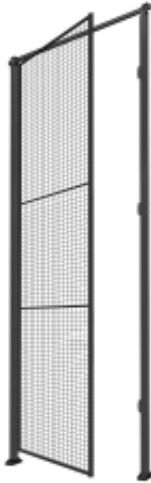

Link do produktu: <https://biuromagazyn.pl/drzwi-pojedyncze-z-siatki-ze-slupkami-i-panelem-lewe-3400x1000-mm-zamek-cylindryczny-p-25466.html>

# Drzwi Pojedyncze Z Siatki, Ze Słupkami I Panelem, Lewe, 3400x1000 Mm, Zamek Cylindryczny

Cena brutto	<b>5 041,77 zł</b>
Cena netto	<b>4 099,00 zł</b>
Dostępność	<b>Dostępny</b>
Numer katalogowy	<b>AJ_31617</b>
Kod EAN	<b>2</b>
Producent	<b>AJ</b>

### Informacje o produkcie

Drzwi z siatki do ogrodzeń przemysłowych. Drzwi są zamykane, co zapobiega dostępowi osób niepożądanych. Wybierz wersję przygotowaną pod montaż kłódki lub model z klamką i zamkiem cylindrycznym. Drzwi wymagają słupków po obu stronach. Nasz ocynkowany system ścianek przemysłowych to wygodne, bezpieczne i ekonomiczne rozwiązanie do tworzenia wygrodzeń w fabrykach i magazynach.

Połącz panele ze słupkami i drzwiami, a uzyskasz kompletne rozwiązanie zgodne z potrzebami. Pamiętaj, że do instalacji paneli niezbędne są słupki!

Konstrukcja z siatki zapewnia doskonałą wentylację i dostęp światła słonecznego. Oczko siatki o wymiarach 50x60 mm. Średnica druta stalowego wynosi 2,5 mm w poziomie i 3 mm w pionie. Nasz ocynkowany system ścianek przemysłowych to wygodne, bezpieczne i ekonomiczne rozwiązanie do tworzenia wygrodzeń w fabrykach i magazynach.