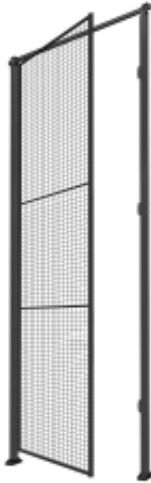

Link do produktu: <https://biuromagazyn.pl/drzwi-pojedyncze-z-siatki-ze-slupkami-i-panelem-lewe-3400x1000-mm-zamek-cylindryczny-p-25466.html>

# Drzwi Pojedyncze Z Siatki, Ze Słupkami I Panelem, Lewe, 3400x1000 Mm, Zamek Cylindryczny

Cena brutto	<b>5 041,77 zł</b>
Cena netto	<b>4 099,00 zł</b>
Dostępność	<b>Dostępny</b>
Numer katalogowy	<b>AJ_31617</b>
Kod EAN	<b>2</b>
Producent	<b>AJ</b>

### Informacje o produkcie

Drzwi z siatki do ogrodzeń przemysłowych. Drzwi są zamykane, co zapobiega dostępowi osób niepożądanych. Wybierz wersję przygotowaną pod montaż kłódki lub model z klamką i zamkiem cylindrycznym. Drzwi wymagają słupków po obu stronach. Nasz ocynkowany system ścianek przemysłowych to wygodne, bezpieczne i ekonomiczne rozwiązanie do tworzenia wygradzeń w fabrykach i magazynach.

Połącz panele ze słupkami i drzwiami, a uzyskasz kompletne rozwiązanie zgodne z potrzebami. Pamiętaj, że do instalacji paneli niezbędne są słupki!

Konstrukcja z siatki zapewnia doskonałą wentylację i dostęp światła słonecznego. Oczko siatki o wymiarach 50x60 mm. Średnica druta stalowego wynosi 2,5 mm w poziomie i 3 mm w pionie. Nasz ocynkowany system ścianek przemysłowych to wygodne, bezpieczne i ekonomiczne rozwiązanie do tworzenia wygradzeń w fabrykach i magazynach.