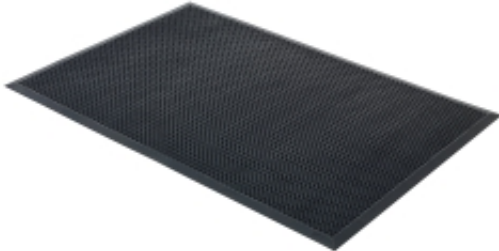

Link do produktu: <https://biuromagazyn.pl/gumowa-mata-wejsciowa-edge-900x1500-mm-czarny-p-15318.html>

# Gumowa Mata Wejściowa Edge, 900x1500 Mm, Czarny

Cena brutto	<b>490,77 zł</b>
Cena netto	<b>399,00 zł</b>
Dostępność	<b>Dostępny</b>
Numer katalogowy	<b>AJ_22392</b>
Kod EAN	<b>5</b>
Producent	<b>AJ</b>

### Informacje o produkcie

Mata wejściowa o dobrych właściwościach czyszczących. Wytrzymała i odporna na warunki pogodowe. Ścięte krawędzie umożliwiają przejeżdżanie wózkami. Bardzo wytrzymała mata wejściowa z gumy naturalnej. Mata przeznaczona do wejść o dużym natężeniu ruchu. Odporna na ciężkie warunki pogodowe. Można używać przy wejściach na zewnątrz i wewnątrz. Bardzo dobre właściwości oczyszczające z brudu i błota. Brud zostaje zatrzymany w strukturze z otworów. Zapobiega to przenoszeniu zabrudzeń do budynku, zmniejsza ścieranie podłogi. Unikalna konstrukcja działa jak system odwadniający, utrzymując wodę z dala od posadzki. Antypoślizgowy spód utrzymuje matę na miejscu. Mata ma ścięte krawędzie krawędzie, które umożliwiają przejeżdżanie wózkami iwalidzkimi, dziecięcymi, wózkami na zakupy. To doskonały wybór do szkół, sklepów, domów opieki i przedszkoli. Bardzo wytrzymała mata wejściowa z gumy naturalnej. Mata przeznaczona do wejść o dużym natężeniu ruchu. Odporna na ciężkie warunki pogodowe. Można używać przy wejściach na zewnątrz i wewnątrz. Bardzo dobre właściwości oczyszczające z brudu i błota. Brud zostaje zatrzymany w strukturze z otworów. Zapobiega to przenoszeniu zabrudzeń do budynku, zmniejsza ścieranie podłogi. Unikalna konstrukcja działa jak system odwadniający, utrzymując wodę z dala od posadzki. Antypoślizgowy spód utrzymuje matę na miejscu. Mata ma ścięte krawędzie krawędzie, które umożliwiają przejeżdżanie wózkami iwalidzkimi, dziecięcymi, wózkami na zakupy. To doskonały wybór do szkół, sklepów, domów opieki i przedszkoli.

### Specyfikacja produktu

- Długość:1500 mm
- Szerokość:900 mm
- Grubość:12 mm
- Kolor:Czarny
- Materiał:Guma
- Waga:13,5 kg