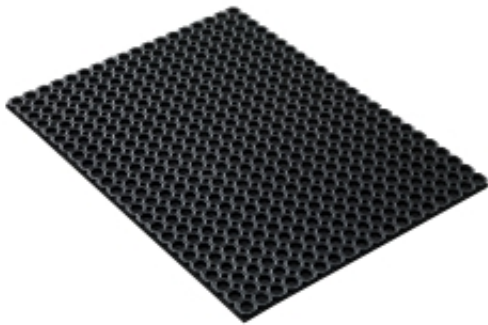

Link do produktu: <https://biuromagazyn.pl/gumowa-mata-wejsciowa-effect-1000x750-mm-czarny-p-15313.html>

Gumowa Mata Wejściowa Effect, 1000x750 Mm, Czarny

Cena brutto	269,37 zł
Cena netto	219,00 zł
Dostępność	Dostępny
Numer katalogowy	AJ_20801
Kod EAN	5
Producent	AJ

Opis produktu

Informacje o produkcie

Bardzo wytrzymała mata wejściowa wykonana z gumy naturalnej o dobrych właściwościach czyszczących. Można używać na zewnątrz. Maty można łączyć i wyposażać w szczotki do czyszczenia obuwia. Mata wejściowa o dużych właściwościach czyszczących, odpowiednia do wejść o dużym natężeniu ruchu. Odporna na wodę, trudne warunki pogodowe, odpowiednia do zewnętrznego użytku. Ośmioboczne otwory drenażowe zapobiegają wnoszeniu brudu do budynku. Antypoślizgowa powierzchnia. Mata wejściowa ma doskonałą przyczepność, odpowiednia do każdego typu podłóg. Można umieścić bezpośrednio na podłodze lub w jej wgłębieniu. Wyposaż w szczotki dla uzyskania lepszego czyszczenia oraz w łączniki aby połączyć kilka mat. Szczotki i łączniki sprzedawane jako wyposażenie dodatkowe. Mata wejściowa o dużych właściwościach czyszczących, odpowiednia do wejść o dużym natężeniu ruchu. Odporna na wodę, trudne warunki pogodowe, odpowiednia do zewnętrznego użytku. Ośmioboczne otwory drenażowe zapobiegają wnoszeniu brudu do budynku. Antypoślizgowa powierzchnia. Mata wejściowa ma doskonałą przyczepność, odpowiednia do każdego typu podłóg. Można umieścić bezpośrednio na podłodze lub w jej wgłębieniu. Wyposaż w szczotki dla uzyskania lepszego czyszczenia oraz w łączniki aby połączyć kilka mat. Szczotki i łączniki sprzedawane jako wyposażenie dodatkowe.

Dokumenty

Wydrukuj tę stronę Pobierz instrukcję pielęgnacji

Specyfikacja produktu

- Długość: 750 mm
- Szerokość: 1000 mm
- Grubość: 23 mm
- Kolor: Czarny
- Materiał: Guma
- Waga: 10,7 kg