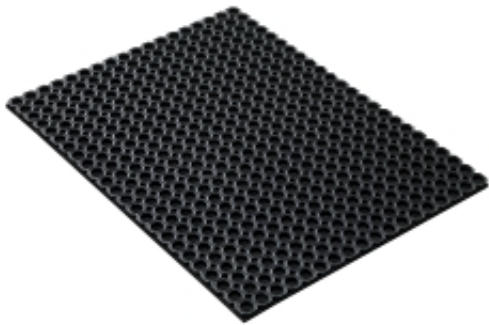

Link do produktu: <https://biuromagazyn.pl/gumowa-mata-wejsciowa-effect-1000x750-mm-czarny-p-15313.html>

Gumowa Mata Wejściowa Effect, 1000x750 Mm, Czarny

Cena brutto	269,37 zł
Cena netto	219,00 zł
Dostępność	Dostępny
Numer katalogowy	AJ_20801
Kod EAN	5
Producent	AJ

Opis produktu

Informacje o produkcie

Bardzo wytrzymała mata wejściowa wykonana z gumy naturalnej o dobrych właściwościach czyszczących. Można używać na zewnątrz. Maty można łączyć i wyposażyć w szczotki do czyszczenia obuwia. Mata wejściowa o dużych właściwościach czyszczących, odpowiednia do wejść o dużym natężeniu ruchu. Odporna na wodę, trudne warunki pogodowe, odpowiednia do zewnętrznego użytku. Ośmioboczne otwory drenażowe zapobiegają wnoszeniu brudu do budynku. Antypoślizgowa powierzchnia. Mata wejściowa ma doskonałą przyczepność, odpowiednia do każdego typu podłóg. Można umieścić bezpośrednio na podłodze lub w jej wgłębieniu. Wyposaż w szczotki dla uzyskania lepszego czyszczenia oraz w łączniki aby połączyć kilka mat. Szczotki i łączniki sprzedawane jako wyposażenie dodatkowe. Mata wejściowa o dużych właściwościach czyszczących, odpowiednia do wejść o dużym natężeniu ruchu. Odporna na wodę, trudne warunki pogodowe, odpowiednia do zewnętrznego użytku. Ośmioboczne otwory drenażowe zapobiegają wnoszeniu brudu do budynku. Antypoślizgowa powierzchnia. Mata wejściowa ma doskonałą przyczepność, odpowiednia do każdego typu podłóg. Można umieścić bezpośrednio na podłodze lub w jej wgłębieniu. Wyposaż w szczotki dla uzyskania lepszego czyszczenia oraz w łączniki aby połączyć kilka mat. Szczotki i łączniki sprzedawane jako wyposażenie dodatkowe.

Dokumenty

Wydrukuj tę stronę Pobierz instrukcję pielęgnacji

Specyfikacja produktu

- Długość: 750 mm
- Szerokość: 1000 mm
- Grubość: 23 mm
- Kolor: Czarny
- Materiał: Guma
- Waga: 10,7 kg