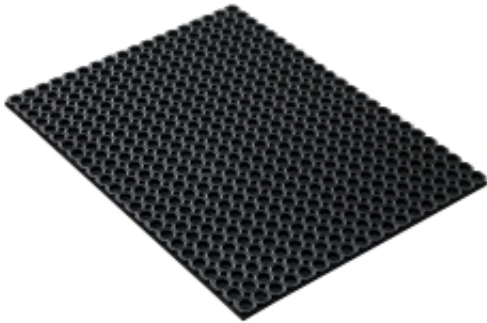

Link do produktu: <https://biuromagazyn.pl/gumowa-mata-wejsciowa-effect-1000x750-mm-czarny-p-15313.html>

Gumowa Mata Wejściowa Effect, 1000x750 Mm, Czarny

Cena brutto	269,37 zł
Cena netto	219,00 zł
Dostępność	Dostępny
Numer katalogowy	AJ_20801
Kod EAN	5
Producent	AJ

Opis produktu

Informacje o produkcie

Bardzo wytrzymała mata wejściowa wykonana z gumy naturalnej o dobrych właściwościach czyszczących. Można używać na zewnątrz. Maty można łączyć i wyposażyć w szczotki do czyszczenia obuwia. Mata wejściowa o dużych właściwościach czyszczących, odpowiednia do wejść o dużym natężeniu ruchu. Odporna na wodę, trudne warunki pogodowe, odpowiednia do zewnętrznego użytku. Ośmioboczne otwory drenażowe zapobiegają wnoszeniu brudu do budynku. Antypoślizgowa powierzchnia. Mata wejściowa ma doskonałą przyczepność, odpowiednia do każdego typu podłóg. Można umieścić bezpośrednio na podłodze lub w jej wgłębieniu. Wyposaż w szczotki dla uzyskania lepszego czyszczenia oraz w łączniki aby połączyć kilka mat. Szczotki i łączniki sprzedawane jako wyposażenie dodatkowe. Mata wejściowa o dużych właściwościach czyszczących, odpowiednia do wejść o dużym natężeniu ruchu. Odporna na wodę, trudne warunki pogodowe, odpowiednia do zewnętrznego użytku. Ośmioboczne otwory drenażowe zapobiegają wnoszeniu brudu do budynku. Antypoślizgowa powierzchnia. Mata wejściowa ma doskonałą przyczepność, odpowiednia do każdego typu podłóg. Można umieścić bezpośrednio na podłodze lub w jej wgłębieniu. Wyposaż w szczotki dla uzyskania lepszego czyszczenia oraz w łączniki aby połączyć kilka mat. Szczotki i łączniki sprzedawane jako wyposażenie dodatkowe.

Dokumenty

Wydrukuj tę stronę Pobierz instrukcję pielęgnacji

Specyfikacja produktu

- Długość: 750 mm
- Szerokość: 1000 mm
- Grubość: 23 mm
- Kolor: Czarny
- Materiał: Guma
- Waga: 10,7 kg