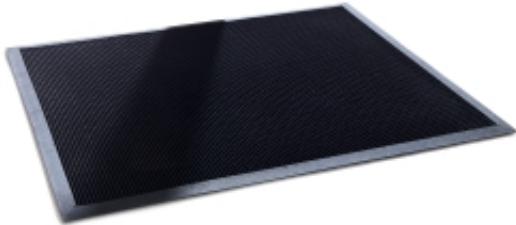

Link do produktu: <https://biuromagazyn.pl/gumowa-mata-wejsciowa-spike-900x1800-mm-czarny-p-15312.html>

Gumowa Mata Wejściowa Spike, 900x1800 Mm, Czarny

Cena brutto	404,67 zł
Cena netto	329,00 zł
Dostępność	Dostępny
Numer katalogowy	AJ_25047
Kod EAN	5
Producent	AJ

Opis produktu

Informacje o produkcie

Mata wejściowa wykonana z naturalnej gumy. Miękkie gumowe wypustki zatrzymują brud. Nadaje się do użytku wewnątrz i na zewnątrz budynków. Bezpieczne, ścięte krawędzie. Trwała mata, której zadaniem jest zatrzymanie najcięższych zanieczyszczeń w strefie wejściowej do budynku. Miękka i gęsta struktura z wypustkami zatrzymuje brud i wilgoć. Zapewnia doskonałą ochronę podłogi przed brudem i zużyciem.

Sprawdzi się zarówno wewnątrz, jak i na zewnątrz budynków. Spełnia swoją funkcję przed wejściem do budynku, jak i w recepcji lub holu. Ścięte krawędzie minimalizują ryzyko potknięcia. Mata jest łatwa w czyszczeniu. Wystarczy wytrzeć lub spłukać wodą.

Trwała mata, której zadaniem jest zatrzymanie najcięższych zanieczyszczeń w strefie wejściowej do budynku. Miękka i gęsta struktura z wypustkami zatrzymuje brud i wilgoć. Zapewnia doskonałą ochronę podłogi przed brudem i zużyciem.