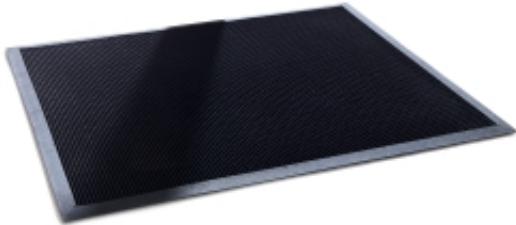

Link do produktu: <https://biuromagazyn.pl/gumowa-mata-wejsciowa-spike-900x1800-mm-czarny-p-15312.html>

# Gumowa Mata Wejściowa Spike, 900x1800 Mm, Czarny

Cena brutto	<b>404,67 zł</b>
Cena netto	<b>329,00 zł</b>
Dostępność	<b>Dostępny</b>
Numer katalogowy	<b>AJ_25047</b>
Kod EAN	<b>5</b>
Producent	<b>AJ</b>

### Informacje o produkcie

Mata wejściowa wykonana z naturalnej gumy. Miękkie gumowe wypustki zatrzymują brud. Nadaje się do użytku wewnątrz i na zewnątrz budynków. Bezpieczne, ścięte krawędzie. Trwała mata, której zadaniem jest zatrzymanie najcięższych zanieczyszczeń w strefie wejściowej do budynku. Miękka i gęsta struktura z wypustkami zatrzymuje brud i wilgoć. Zapewnia doskonałą ochronę podłogi przez brudem i zużyciem.

### Specyfikacja produktu

- Długość:1800 mm
- Szerokość:900 mm
- Grubość:13 mm
- Kolor:Czarny
- Materiał:Guma
- Waga:11,6 kg