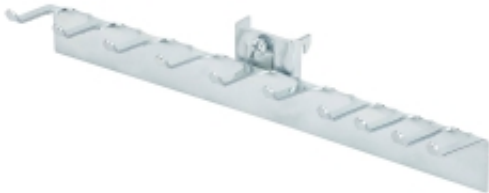

Link do produktu: <https://biuromagazyn.pl/hak-na-klucze-plaskie-imbusowe-250-mm-p-18478.html>

Hak Na Klucze Płaskie/imbusowe, 250 Mm

Cena brutto	58,42 zł
Cena netto	47,50 zł
Dostępność	Dostępny
Numer katalogowy	AJ_265392
Kod EAN	2
Producent	AJ

Opis produktu

Informacje o produkcie

Uchwyt na gniazda elektryczne, narzędzia itp. Do użytku na panelu narzędziowym. Praktyczny uchwyt, który zapewnia praktyczne i łatwo dostępne przechowywanie gniazd i narzędzi na panelu narzędziowym. Uchwyt posiada haczyki na 10 szt. gniazd, ale może także służyć do przechowywania dowolnych narzędzi, które są niezbędne do codziennej pracy na stanowisku warsztatowym. Łatwe i szybkie mocowanie na perforowanej powierzchni panelu. Równie łatwo można przenieść uchwyt w inne miejsce. Praktyczny uchwyt, który zapewnia praktyczne i łatwo dostępne przechowywanie gniazd i narzędzi na panelu narzędziowym. Uchwyt posiada haczyki na 10 szt. gniazd, ale może także służyć do przechowywania dowolnych narzędzi, które są niezbędne do codziennej pracy na stanowisku warsztatowym. Łatwe i szybkie mocowanie na perforowanej powierzchni panelu. Równie łatwo można przenieść uchwyt w inne miejsce.

Dokumenty

Wydrukuj tę stronę Pobierz instrukcję pielęgnacji

Specyfikacja produktu

- Długość:250 mm
- Perforacja otworów:9x9 mm
- Ilość /opakowanie:1
- Przystosowany do:c/c 38 mm
- Waga:0,15 kg