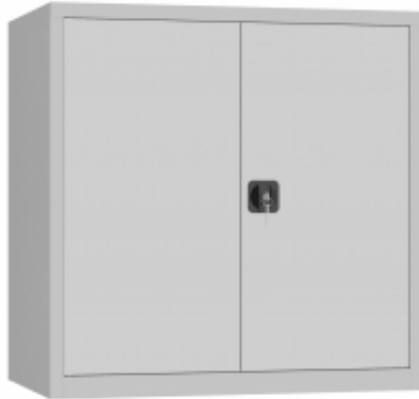

Link do produktu: <https://biuromagazyn.pl/kb10005-szafa-biurowa-bm-p-11374.html>

## KB1000/5 szafa biurowa BM

Dostępność	<b>Na zamówienie</b>
Numer katalogowy	<b>BKPL_711_KB1000/5</b>
Producent	<b>BakPol</b>

### Opis produktu

Więcej informacji o produkcie

Funkcjonalna skrytka certyfikowana zgodnie z normą SS 3492, co potwierdza, że spełnia wymagania dotyczące bezpieczeństwa i przeciwdziałania włamaniom. Produkt jest dostosowany do użytku służbowego i domowego - pozwala bezpiecznie przechowywać dokumenty i militaria. Kompaktowe wymiary sejfu sprawiają, że łatwo go przenieść z miejsca na miejsce. Produkt posiada nawiercenia służące do zakotwienia go w ścianie lub podłodze. Półka jest wyjmowana i przestawna, co pozwala łatwo dostosować wnętrze sejfu do potrzeb w zakresie przechowywania. Wybierz zamek mechaniczny na klucz o wysokim poziomie bezpieczeństwa lub elektroniczny zamek szyfrowy.

#### Informacje o produkcie

Wysokość:	450 mm
Szerokość:	350 mm
Głębokość:	400 mm
Pojemność:	63 L
Wysokość wewnętrzna:	440 mm
Szerokość wewnętrzna:	340 mm
Głębokość wewnętrzna:	330 mm
Kolor:	Czarny , Biały
Kod koloru:	RAL 9005 , RAL 9002
Materiał:	Stal
Ilość półek:	1
Typ zamka:	Zamek na klucz , Zamek elektroniczny
Waga:	45 kg
Montaż:	Zmontowane
Certyfikat:	SSF 3492
Gwarancja:	3 lata