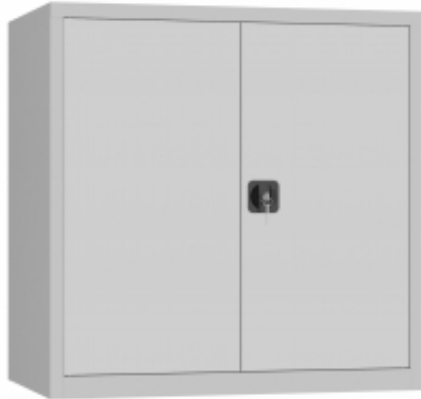

Link do produktu: <https://biuromagazyn.pl/kb10005-szafa-biurowa-bm-p-11374.html>

## KB1000/5 szafa biurowa BM

Dostępność	<b>Na zamówienie</b>
Numer katalogowy	<b>BKPL_711_KB1000/5</b>
Producent	<b>BakPol</b>

### Opis produktu

Więcej informacji o produkcie

Funkcjonalna skrytka certyfikowana zgodnie z normą SS 3492, co potwierdza, że spełnia wymagania dotyczące bezpieczeństwa i przeciwdziałania włamaniom. Produkt jest dostosowany do użytku służbowego i domowego - pozwala bezpiecznie przechowywać dokumenty i militaria. Kompaktowe wymiary sejfów sprawiają, że łatwo go przenosić z miejsca na miejsce. Produkt posiada nawiercenia służące do zakotwienia go w ścianie lub podłodze. Półka jest wyjmowana i przestawna, co pozwala łatwo dostosować wnętrze sejfów do potrzeb w zakresie przechowywania. Wybierz zamek mechaniczny na klucz o wysokim poziomie bezpieczeństwa lub elektroniczny zamek szyfrowy.

#### Informacje o produkcie

Wysokość:	450 mm
Szerokość:	350 mm
Głębokość:	400 mm
Pojemność:	63 L
Wysokość wewnętrzna:	440 mm
Szerokość wewnętrzna:	340 mm
Głębokość wewnętrzna:	330 mm
Kolor:	Czarny , Biały
Kod koloru:	RAL 9005 , RAL 9002
Materiał:	Stal
Ilość półek:	1
Typ zamka:	Zamek na klucz , Zamek elektroniczny
Waga:	45 kg
Montaż:	Zmontowane
Certyfikat:	SSF 3492
Gwarancja:	3 lata