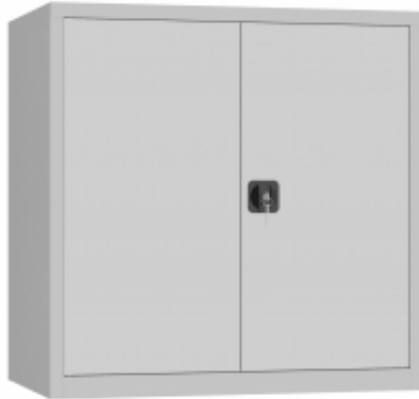

Link do produktu: <https://biuromagazyn.pl/kb10005-szafa-biurowa-bm-p-11374.html>

## KB1000/5 szafa biurowa BM

Dostępność	<b>Na zamówienie</b>
Numer katalogowy	<b>BKPL_711_KB1000/5</b>
Producent	<b>BakPol</b>

### Opis produktu

Więcej informacji o produkcie

Funkcjonalna skrytka certyfikowana zgodnie z normą SS 3492, co potwierdza, że spełnia wymagania dotyczące bezpieczeństwa i przeciwdziałania włamaniom. Produkt jest dostosowany do użytku służbowego i domowego - pozwala bezpiecznie przechowywać dokumenty i militaria. Kompaktowe wymiary sejfu sprawiają, że łatwo go przemieścić z miejsca na miejsce. Produkt posiada nawiercenia służące do zakotwienia go w ścianie lub podłodze. Półka jest wyjmowana i przestawna, co pozwala łatwo dostosować wnętrze sejfu do potrzeb w zakresie przechowywania. Wybierz zamek mechaniczny na klucz o wysokim poziomie bezpieczeństwa lub elektroniczny zamek szyfrowy.

#### Informacje o produkcie

Wysokość:	450 mm
Szerokość:	350 mm
Głębokość:	400 mm
Pojemność:	63 L
Wysokość wewnętrzna:	440 mm
Szerokość wewnętrzna:	340 mm
Głębokość wewnętrzna:	330 mm
Kolor:	Czarny , Biały
Kod koloru:	RAL 9005 , RAL 9002
Materiał:	Stal
Ilość półek:	1
Typ zamka:	Zamek na klucz , Zamek elektroniczny
Waga:	45 kg
Montaż:	Zmontowane
Certyfikat:	SSF 3492
Gwarancja:	3 lata