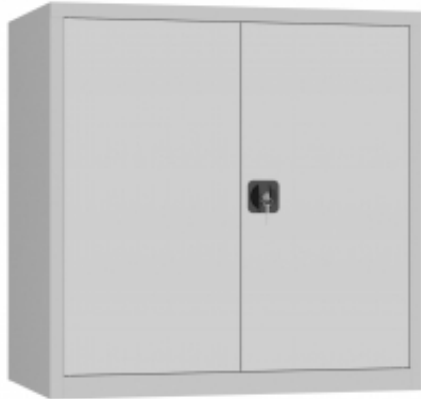

Link do produktu: <https://biuromagazyn.pl/kb10005-szafa-biurowa-bm-p-11374.html>

## KB1000/5 szafa biurowa BM

Dostępność	<b>Na zamówienie</b>
Numer katalogowy	<b>BKPL_711_KB1000/5</b>
Producent	<b>BakPol</b>

### Opis produktu

Więcej informacji o produkcie

Funkcjonalna skrytka certyfikowana zgodnie z normą SS 3492, co potwierdza, że spełnia wymagania dotyczące bezpieczeństwa i przeciwdziałania włamaniom. Produkt jest dostosowany do użytku służbowego i domowego - pozwala bezpiecznie przechowywać dokumenty i militaria. Kompaktowe wymiary sejfu sprawiają, że łatwo go przenieść z miejsca na miejsce. Produkt posiada nawiercenia służące do zakotwienia go w ścianie lub podłodze. Półka jest wyjmowana i przestawna, co pozwala łatwo dostosować wnętrze sejfu do potrzeb w zakresie przechowywania. Wybierz zamek mechaniczny na klucz o wysokim poziomie bezpieczeństwa lub elektroniczny zamek szyfrowy.

#### Informacje o produkcie

Wysokość:	450 mm
Szerokość:	350 mm
Głębokość:	400 mm
Pojemność:	63 L
Wysokość wewnętrzna:	440 mm
Szerokość wewnętrzna:	340 mm
Głębokość wewnętrzna:	330 mm
Kolor:	Czarny , Biały
Kod koloru:	RAL 9005 , RAL 9002
Materiał:	Stal
Ilość półek:	1
Typ zamka:	Zamek na klucz , Zamek elektroniczny
Waga:	45 kg
Montaż:	Zmontowane
Certyfikat:	SSF 3492
Gwarancja:	3 lata