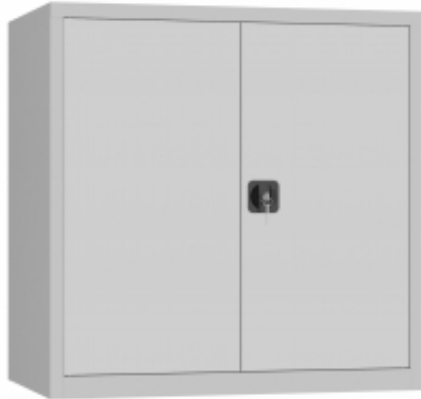

Link do produktu: <https://biuromagazyn.pl/kb10006-szafa-biurowa-bm-p-12268.html>

## KB1000/6 szafa biurowa BM

Dostępność	<b>Na zamówienie</b>
Numer katalogowy	<b>BKPL_713_KB1000/6</b>
Producent	<b>BakPol</b>

### Opis produktu

Więcej informacji o produkcie

Funkcjonalna skrytka certyfikowana zgodnie z normą SS 3492, co potwierdza, że spełnia wymagania dotyczące bezpieczeństwa i przeciwdziałania włamaniom. Produkt jest dostosowany do użytku służbowego i domowego - pozwala bezpiecznie przechowywać dokumenty i militaria. Kompaktowe wymiary sejfów sprawiają, że łatwo go przemieścić z miejsca na miejsce. Produkt posiada nawiercenia służące do zakotwienia go w ścianie lub podłodze. Półka jest wyjmowana i przestawna, co pozwala łatwo dostosować wnętrze sejfów do potrzeb w zakresie przechowywania. Wybierz zamek mechaniczny na klucz o wysokim poziomie bezpieczeństwa lub elektroniczny zamek szyfrowy.

#### Informacje o produkcie

Wysokość:	450 mm
Szerokość:	350 mm
Głębokość:	400 mm
Pojemność:	63 L
Wysokość wewnętrzna:	440 mm
Szerokość wewnętrzna:	340 mm
Głębokość wewnętrzna:	330 mm
Kolor:	Biały , Czarny
Kod koloru:	RAL 9002 , RAL 9005
Materiał:	Stal
Ilość półek:	1
Typ zamka:	Zamek na klucz , Zamek elektroniczny
Waga:	45 kg
Montaż:	Zmontowane
Certyfikat:	SSF 3492
Gwarancja:	3 lata