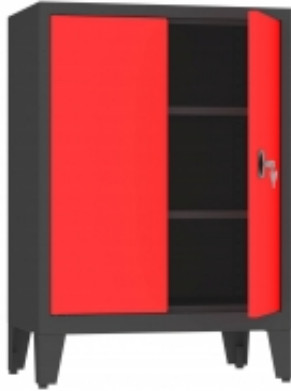

Link do produktu: <https://biuromagazyn.pl/knn8005-szafa-narzedziowa-bm-p-11490.html>

#### Informacje o produkcie

Długość:	1200 mm , 1400 mm , 1600 mm , 1800 mm
Wysokość:	740 mm
Szerokość:	800 mm
Grubość blatu:	25 mm
Model:	Prostokątny
Kolor blatu:	Brzoza , Biały , Czarny , Dąb
Kod koloru blatu:	9420 BS , 8100 SM , 8431 SU , U 0190 BS
Kolor stelaża:	Srebrny
Kod koloru stelaża:	RAL 9006
Materiał blatu:	Laminat
Materiał podstawy:	Stal
Podstawa:	Stałe nogi
Waga:	23,6 kg , 23,8 kg , 24 kg , 29,9 kg , 30,3 kg , 32,6 kg
Montaż:	Do samodzielnego montażu