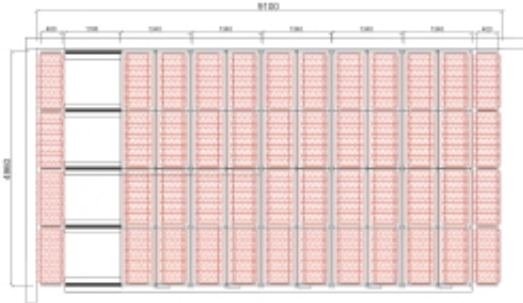

Link do produktu: <https://biuromagazyn.pl/kompaktowy-regal-na-opony-9100x4960-mm-p-17044.html>

Kompaktowy Regał Na Opony, 9100x4960 Mm

Cena brutto	158 914,77 zł
-------------	----------------------

Cena netto	129 199,00 zł
------------	----------------------

45 m² regałów regulowanych odpowiada 72 m² regałów stałych. Oznacza to, że oszczędność miejsca wynosi aż 38%. 45 m² regałów mieści 720 opon (w zależności od rozmiaru).

Więcej informacji o systemie można uzyskać w naszym Dziale Handlowym.