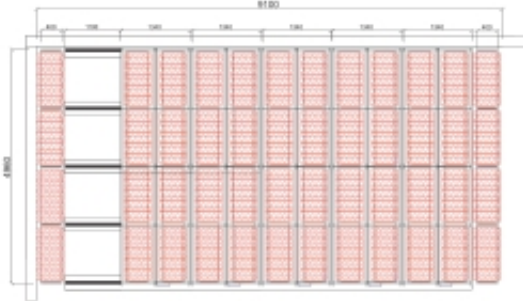

Link do produktu: <https://biuromagazyn.pl/kompaktowy-regal-na-opony-9100x4960-mm-p-17044.html>

Kompaktowy Regał Na Opony, 9100x4960 Mm

Cena brutto	158 914,77 zł
-------------	----------------------

Cena netto	129 199,00 zł
------------	----------------------

45 m² regałów regulowanych odpowiada 72 m² regałów stałych. Oznacza to, że oszczędność miejsca wynosi aż 38%. 45 m² regałów mieści 720 opon (w zależności od rozmiaru).

Więcej informacji o systemie można uzyskać w naszym Dziale Handlowym.