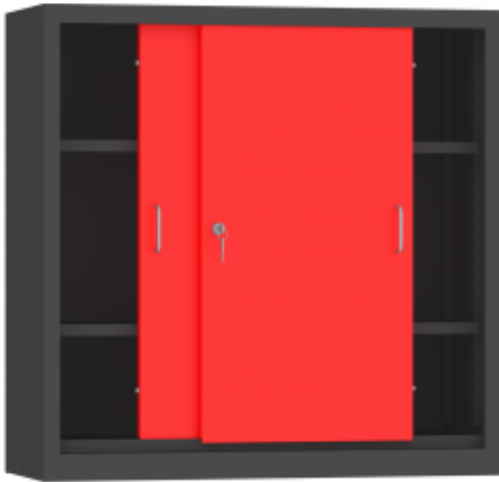

Link do produktu: <https://biuromagazyn.pl/kp10004-szafa-przesuwna-niska-bm-p-11565.html>

## KP1000/4 Szafa przesuwna niska BM

Dostępność	<b>Na zamówienie</b>
Numer katalogowy	<b>BKPL_680_KP1000/4</b>
Producent	<b>BakPol</b>

### Opis produktu

Więcej informacji o produkcie

To stylowe krzesło konferencyjne doda atrakcyjności każdej sali konferencyjnej. Krzesło posiada siedzisko zintegrowane z oparciem oraz miękką wyściółkę zapewniającą wygodę nawet podczas długich narad. Oparcie delikatnie profilowane, siedzisko z zaokrągloną przednią krawędzią dla dodatkowego komfortu. Siedzisko jest wyściełane i tapicerowane trwałą tkaniną. Praktyczna podstawa "nogi pająka" wyposażona została w ślizgacze. Ślizgacze to idealne rozwiązanie do pomieszczeń z dywanami i miękkimi wykładzinami - krzesło pozostaje stabilne i nie chwieje się. Minimalistyczny design sprawia, że krzesło jest wyjątkowo lekkie, co zapewnia wygodne podnoszenie i przemieszczanie.

#### Informacje o produkcie

Wysokość siedziska:	465 mm
Głębokość siedziska:	380 mm
Szerokość siedziska:	410 mm
Kolor:	Szary , Czarny , Czerwony , Oliwkowy
Kolor stelaża:	Biały , Chrom , Szary
Materiał podstawy:	Stal
Materiał siedziska:	Tkanina
Podłokietniki:	Tak
Nogi:	Nogi pająka
Nośność:	100 kg
Waga:	6 kg
Montaż:	Do samodzielnego montażu
Certyfikat:	EN 16139:2013
Gwarancja:	3 lata