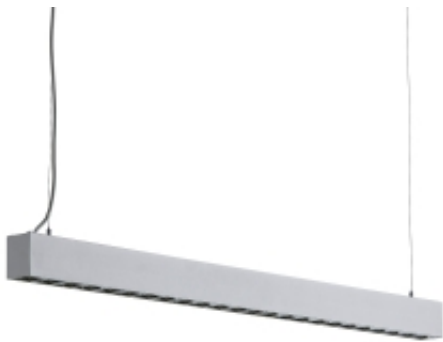

Link do produktu: <https://biuromagazyn.pl/lampa-sufitowa-sirius-led-1200-mm-p-34038.html>

#### Informacje o produkcji

Lampa sufitowa z możliwością ściemniania o stylowej, smukłej konstrukcji z ekologicznym oświetleniem LED. Idealna do oświetlenia biurowego, ale dobrze sprawdza się również w innych środowiskach. Możliwość kontroli przez DALI. Nowoczesna lampa sufitowa o smukłej konstrukcji doskonale pasuje do środowiska biurowego, ale oczywiście będzie również idealna nad recepcjami lub wszędzie tam, gdzie ważne jest dobre oświetlenie sufitu.

Lampa jest ściemniana, może być dostosowana do wymagań oświetleniowych i może być sterowana poprzez DALI. Emituje 30% światła ku górze i 70% światła w dół, zapewniając przyjemną poświatę wokół całej lampy.