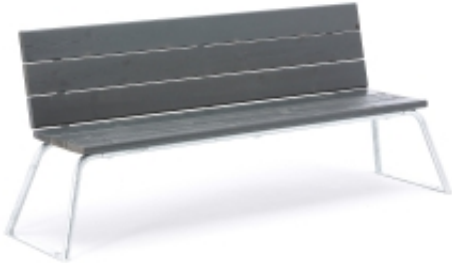

Dane aktualne na dzień: 19-05-2026 02:09

Link do produktu: <https://biuromagazyn.pl/lawka-parkowa-z-oparciem-p-14896.html>

ławka Parkowa, Z Oparciem

Cena brutto	2 458,77 zł
Cena netto	1 999,00 zł
Dostępność	Dostępny
Numer katalogowy	AJ_12786
Kod EAN	6
Producent	AJ

Opis produktu

Rękawica zaprojektowana z myślą o wyjątkowej ochronie i doskonałej odporności na ścieranie. Jest dostępna w dwóch wersjach. 44 cm długości z warstwą lateksu o grubości 11 mm lub 60 cm długości z warstwą lateksu o grubości 13 mm. Idealna do stosowania w przemyśle chemicznym cementowym ceramicznym.