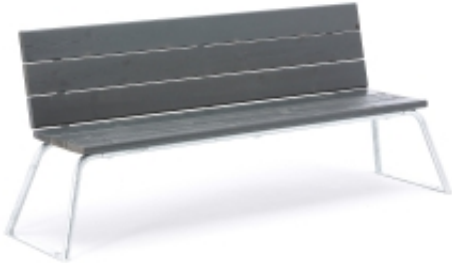

Dane aktualne na dzień: 08-06-2026 17:40

Link do produktu: <https://biuromagazyn.pl/lawka-parkowa-z-oparciem-p-14896.html>

ławka Parkowa, Z Oparciem

Cena brutto	2 458,77 zł
Cena netto	1 999,00 zł
Dostępność	Dostępny
Numer katalogowy	AJ_12786
Kod EAN	6
Producent	AJ

Opis produktu

Rękawica zaprojektowana z myślą o wyjątkowej ochronie i doskonałej odporności na ścieranie. Jest dostępna w dwóch wersjach. 44 cm długości z warstwą lateksu o grubości 11 mm lub 60 cm długości z warstwą lateksu o grubości 13 mm. Idealna do stosowania w przemyśle chemicznym cementowym ceramicznym.