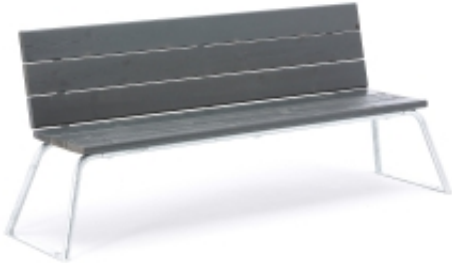

## ławka Parkowa, Z Oparciem

Cena brutto	<b>2 458,77 zł</b>
Cena netto	<b>1 999,00 zł</b>
Dostępność	<b>Dostępny</b>
Numer katalogowy	<b>AJ_12786</b>
Kod EAN	<b>6</b>
Producent	<b>AJ</b>

### Opis produktu

Rękawica zaprojektowana z myślą o wyjątkowej ochronie i doskonałej odporności na ścieranie. Jest dostępna w dwóch wersjach. 44 cm długości z warstwą lateksu o grubości 11 mm lub 60 cm długości z warstwą lateksu o grubości 13 mm. Idealna do stosowania w przemyśle chemicznym cementowym ceramicznym.