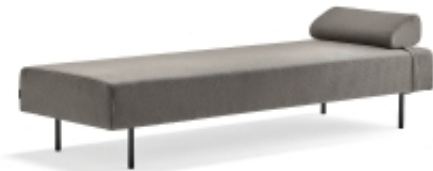

Link do produktu: <https://biuromagazyn.pl/lezanka-siesta-tkanina-szary-p-25899.html>

Leżanka Siesta tkanina, Szary

Cena brutto	3 381,27 zł
Cena netto	2 749,00 zł
Dostępność	Dostępny
Numer katalogowy	AJ_131242
Kod EAN	5
Producent	AJ

Opis produktu

Informacje o produkcie

Stylowa leżanka stworzona przez zespół projektantów AJ Produkty. SIESTA to nowoczesna wersja klasycznej leżanki, która jest idealnym meblem do pokoju przerw lub środowiska szkolnego. Tapicerowana wytrzymałą tkaniną z dopasowaną poduszką. Leżanka SIESTA stanowi idealny mebel do wypoczynku. Dołączoną poduszkę cechuje prostota. Wszystkie miejsca pracy powinny posiadać pokój przerw, a leżanka SIESTA została zaprojektowana specjalnie do tego typu pomieszczeń.

Leżanka może służyć również jako zwykła sofa. Można łatwo dodać poduszki, które pełnią funkcję oparcia i stworzyć wygodne siedzisko dla siebie i swoich współpracowników.

Leżanka SIESTA została przetestowana zgodnie z normą EN16139 i obita trwałą tkaniną, która spełnia wymagania certyfikatu Möbelfakta (szwedzki system klasyfikacji mebli). Leżanka SIESTA stanowi idealny mebel do wypoczynku. Dołączoną poduszkę cechuje prostota. Wszystkie miejsca pracy powinny posiadać pokój przerw, a leżanka SIESTA została zaprojektowana specjalnie do tego typu pomieszczeń.

Leżanka może służyć również jako zwykła sofa. Można łatwo dodać poduszki, które pełnią funkcję oparcia i stworzyć wygodne siedzisko dla siebie i swoich współpracowników.

Leżanka SIESTA została przetestowana zgodnie z normą EN16139 i obita trwałą tkaniną, która spełnia wymagania certyfikatu Möbelfakta (szwedzki system klasyfikacji mebli).

Dokumenty

Wydrukuj tę stronę Pobierz instrukcję pielęgnacji

Specyfikacja produktu

- Wysokość siedziska: 410 mm
- Długość: 2200 mm
- Wysokość: 410 mm
- Szerokość: 750 mm
- Kolor: Taupe
- Materiał: Tkanina
- Specyfikacja materiału: Nevotex Blues CS II 9168
- Skład: 100% Poliester Trevira CS
- Odporność na ścieranie: 80000 Md
- Kolor stelaża: Czarny
- Kod koloru stelaża: RAL 9005
- Materiał podstawy: Stal
- Waga: 37 kg
- Testowane: EN 16139