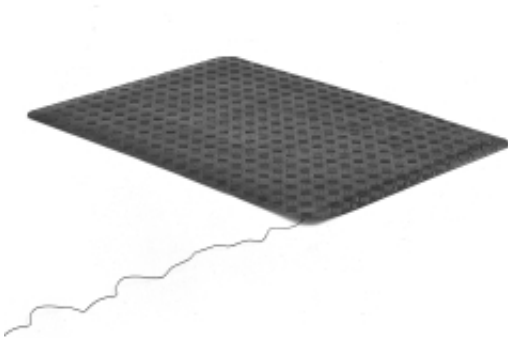

Link do produktu: <https://biuromagazyn.pl/mata-warsztatowa-esd-1400x1000-mm-czarny-p-25150.html>

Mata Warsztatowa Esd, 1400x1000 Mm, Czarny

Cena brutto	1 051,65 zł
Cena netto	855,00 zł
Dostępność	Dostępny
Numer katalogowy	AJ_25115
Kod EAN	2
Producent	AJ

Opis produktu

Informacje o produkcie

Odciążająca mata antystatyczna ESD do środowisk przemysłowych. Jedyna mata ESD produkcji skandynawskiej testowana i certyfikowana przez RISE. Powierzchnia z wzorem w kratkę jest wykonana z wytrzymałej mieszanki gumowej, a spód z gumy piankowej. Ta trwała mata robocza wykonana jest ze specjalnie dobranej mieszanki gumowej. klasyczny wzór w kratkę. Spód z gumy piankowej sprawia, że mata jest wygodna i ergonomiczna. Idealna dla osób pracujących na stojąco.

Naszą matę ESD zaprojektowano do indywidualnych stanowisk roboczych. Dzięki właściwościom antystatycznym sprawdzi się w szczególności w środowiskach podatnych na wyładowania elektrostatyczne. Matę wyposażono w ścięte krawędzie ze wszystkich stron. Zmniejsza to ryzyko potknięcia i urazu oraz ułatwia wjeżdżanie na matę lekkimi wózkami. Antypoślizgowy spód skutecznie utrzymuje matę w miejscu.

Gumowa powierzchnia maty nie nadaje się do kontaktu z olejem lub rozpuszczalnikami organicznymi. Ta trwała mata robocza wykonana jest ze specjalnie dobranej mieszanki gumowej. klasyczny wzór w kratkę. Spód z gumy piankowej sprawia, że mata jest wygodna i ergonomiczna. Idealna dla osób pracujących na stojąco.

Naszą matę ESD zaprojektowano do indywidualnych stanowisk roboczych. Dzięki właściwościom antystatycznym sprawdzi się w szczególności w środowiskach podatnych na wyładowania elektrostatyczne. Matę wyposażono w ścięte krawędzie ze wszystkich stron. Zmniejsza to ryzyko potknięcia i urazu oraz ułatwia wjeżdżanie na matę lekkimi wózkami. Antypoślizgowy spód skutecznie utrzymuje matę w miejscu.

Gumowa powierzchnia maty nie nadaje się do kontaktu z olejem lub rozpuszczalnikami organicznymi.

Dokumenty

Wydrukuj tę stronę Pobierz instrukcję pielęgnacji

Specyfikacja produktu

- Długość: 1400 mm
- Szerokość: 1000 mm
- Grubość: 11 mm
- Kolor: Czarny
- Materiał: Guma
- Waga: 16 kg