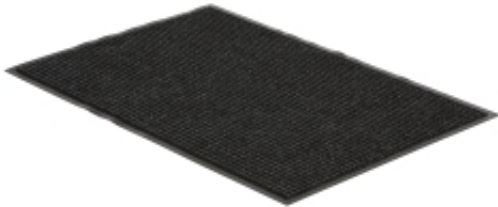

Link do produktu: <https://biuromagazyn.pl/mata-wejsciowa-twin-1200x800-mm-szary-p-15316.html>

Mata Wejściowa Twin, 1200x800 Mm, Szary

Cena brutto **195,57 zł**

Cena netto **159,00 zł**

Dostępność **Dostępny**

Numer katalogowy **AJ_260261**

Kod EAN **5**

Producent **AJ**

Opis produktu

Informacje o produkcie

Żłobiona mata wejściowa o doskonałych właściwościach czyszczących. Posiada zdolność wchłaniania wilgoci. Antypoślizgowy spód. Czyszczenie za pomocą odkurzacza. Prezentowana mata posiada prążkowaną powierzchnię, która zapewnia dobre oczyszczanie obuwia z brudu. Wchłania również wilgoć. Polecana do środowisk o umiarkowanym natężeniu ruchu.

Można użytkować w biurach, sklepach i prywatnych domach.

Powierzchnia z ciemnoszarego nylonu. Spód z antypoślizgowego winylu, zapobiegającego przemieszczaniu się maty na śliskich podłogach.

Łatwe czyszczenie za pomocą odkurzacza. Prezentowana mata posiada prążkowaną powierzchnię, która zapewnia dobre oczyszczanie obuwia z brudu. Wchłania również wilgoć. Polecana do środowisk o umiarkowanym natężeniu ruchu.

Dokumenty

Wydrukuj tę stronę Pobierz instrukcję pielęgnacji

Specyfikacja produktu

- Długość:1200 mm
- Szerokość:800 mm
- Grubość:4 mm
- Kolor:Antracyt
- Materiał:Nylon
- Materiał:Winył
- Krawędź:Tak
- Gumowe warstwa:Tak
- Waga:2,6 kg