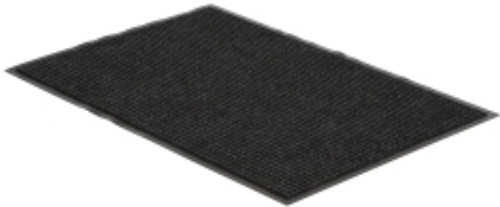

Link do produktu: <https://biuromagazyn.pl/mata-wejsciowa-twin-1200x800-mm-szary-p-15316.html>

Mata Wejściowa Twin, 1200x800 Mm, Szary

Cena brutto **195,57 zł**

Cena netto **159,00 zł**

Dostępność **Dostępny**

Numer katalogowy **AJ_260261**

Kod EAN **5**

Producent **AJ**

Opis produktu

Informacje o produkcie

Żłobiona mata wejściowa o doskonałych właściwościach czyszczących. Posiada zdolność wchłaniania wilgoci. Antypoślizgowy spód. Czyszczenie za pomocą odkurzacza. Prezentowana mata posiada prążkowaną powierzchnię, która zapewnia dobre oczyszczanie obuwia z brudu. Wchłania również wilgoć. Polecana do środowisk o umiarkowanym natężeniu ruchu.

Można użytkować w biurach, sklepach i prywatnych domach.

Powierzchnia z ciemnoszarego nylonu. Spód z antypoślizgowego winylu, zapobiegającego przemieszczaniu się maty na śliskich podłogach.

Łatwe czyszczenie za pomocą odkurzacza. Prezentowana mata posiada prążkowaną powierzchnię, która zapewnia dobre oczyszczanie obuwia z brudu. Wchłania również wilgoć. Polecana do środowisk o umiarkowanym natężeniu ruchu.

Można użytkować w biurach, sklepach i prywatnych domach.

Powierzchnia z ciemnoszarego nylonu. Spód z antypoślizgowego winylu, zapobiegającego przemieszczaniu się maty na śliskich podłogach.

Łatwe czyszczenie za pomocą odkurzacza.

Dokumenty

Wydrukuj tę stronę Pobierz instrukcję pielęgnacji

Specyfikacja produktu

- Długość:1200 mm
- Szerokość:800 mm
- Grubość:4 mm
- Kolor:Antracyt
- Materiał:Nylon
- Materiał:Winył
- Krawędź:Tak
- Gumowe warstwa:Tak
- Waga:2,6 kg