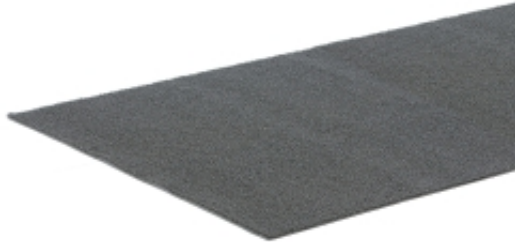

Link do produktu: <https://biuromagazyn.pl/mata-wejsciowa-twirl-na-metry-gumowy-spod-szerokosc-1200-mm-szary-p-15338.html>

Mata Wejściowa Twirl, Na Metry, Gumowy Spód, Szerokość 1200 Mm, Szary

Cena brutto	929,88 zł
Cena netto	756,00 zł
Dostępność	Dostępny
Numer katalogowy	AJ_25836
Kod EAN	5
Producent	AJ

Opis produktu

Informacje o produkcie

Mata wejściowa, która oczyszcza obuwie z zabrudzeń. Gumowy spód zamyka brud wewnątrz maty i utrzymuje ją stabilnie w miejscu, zapobiegając przesuwaniu się. Sprawdza się zarówno wewnątrz, jak i na zewnątrz budynków. Mata wejściowa o właściwościach oczyszczających. Dzięki niej brud nie wchodzi do budynku razem z odwiedzającymi. Idealne rozwiązanie do miejsc o umiarkowanym ruchu. Mata jest niezwykle lekka. Łatwo ją wyczyścić. Wystarczy splukać wodą. Gumowy spód zamyka brud wewnątrz maty i utrzymuje ją stabilnie w miejscu, zapobiegając przesuwaniu się po powierzchni podłogi. Sprawdza się zarówno wewnątrz, jak i na zewnątrz budynków. Mata wejściowa o właściwościach oczyszczających. Dzięki niej brud nie wchodzi do budynku razem z odwiedzającymi. Idealne rozwiązanie do miejsc o umiarkowanym ruchu. Mata jest niezwykle lekka. Łatwo ją wyczyścić. Wystarczy splukać wodą. Gumowy spód zamyka brud wewnątrz maty i utrzymuje ją stabilnie w miejscu, zapobiegając przesuwaniu się po powierzchni podłogi.

Dokumenty

Wydrukuj tę stronę Pobierz instrukcję pielęgnacji

Specyfikacja produktu

- Szerokość:1200 mm
- Grubość:10 mm
- Kolor: Szary
- Materiał: PVC
- Gumowe warstwa: Tak
- Ciete na wymiar: Tak
- Waga: 0,05 kg