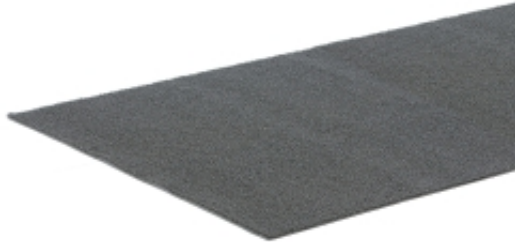

Link do produktu: <https://biuromagazyn.pl/mata-wejsciowa-twirl-na-metry-gumowy-spod-szerokosc-1200-mm-szary-p-15338.html>

## Mata Wejściowa Twirl, Na Metry, Gumowy Spód, Szerokość 1200 Mm, Szary

Cena brutto	<b>929,88 zł</b>
Cena netto	<b>756,00 zł</b>
Dostępność	<b>Dostępny</b>
Numer katalogowy	<b>AJ_25836</b>
Kod EAN	<b>5</b>
Producent	<b>AJ</b>

#### Informacje o produkcie

Mata wejściowa, która oczyszcza obuwie z zabrudzeń. Gumowy spód zamyka brud wewnątrz maty i utrzymuje ją stabilnie w miejscu, zapobiegając przesuwaniu się. Sprawdza się zarówno wewnątrz, jak i na zewnątrz budynków. Mata wejściowa o właściwościach oczyszczających. Dzięki niej brud nie wchodzi do budynku razem z odwiedzającymi. Idealne rozwiązanie do miejsc o umiarkowanym ruchu. Mata jest niezwykle lekka. Łatwo ją wyczyścić. Wystarczy splukać wodą. Gumowy spód zamyka brud wewnątrz maty i utrzymuje ją stabilnie w miejscu, zapobiegając przesuwaniu się po powierzchni podłogi. Sprawdza się zarówno wewnątrz, jak i na zewnątrz budynków. Mata wejściowa o właściwościach oczyszczających. Dzięki niej brud nie wchodzi do budynku razem z odwiedzającymi. Idealne rozwiązanie do miejsc o umiarkowanym ruchu. Mata jest niezwykle lekka. Łatwo ją wyczyścić. Wystarczy splukać wodą. Gumowy spód zamyka brud wewnątrz maty i utrzymuje ją stabilnie w miejscu, zapobiegając przesuwaniu się po powierzchni podłogi.

#### Specyfikacja produktu

- Szerokość: 1200 mm
- Grubość: 10 mm
- Kolor: Szary
- Materiał: PVC
- Gumowe warstwa: Tak
- Ciete na wymiar: Tak
- Waga: 0,05 kg