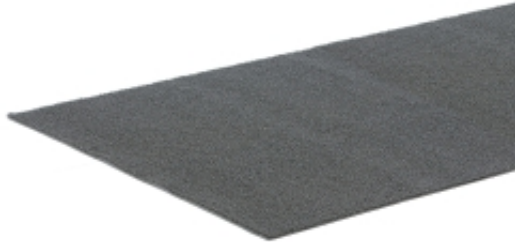

Link do produktu: <https://biuromagazyn.pl/mata-wejsciowa-twirl-na-metry-gumowy-spod-szerokosc-1200-mm-szary-p-15338.html>

Mata Wejściowa Twirl, Na Metry, Gumowy Spód, Szerokość 1200 Mm, Szary

Cena brutto	929,88 zł
Cena netto	756,00 zł
Dostępność	Dostępny
Numer katalogowy	AJ_25836
Kod EAN	5
Producent	AJ

Opis produktu

Informacje o produkcie

Mata wejściowa, która oczyszcza obuwie z zabrudzeń. Gumowy spód zamyka brud wewnątrz maty i utrzymuje ją stabilnie w miejscu, zapobiegając przesuwaniu się. Sprawdza się zarówno wewnątrz, jak i na zewnątrz budynków. Mata wejściowa o właściwościach oczyszczających. Dzięki niej brud nie wchodzi do budynku razem z odwiedzającymi. Idealne rozwiązanie do miejsc o umiarkowanym ruchu. Mata jest niezwykle lekka. Łatwo ją wyczyścić. Wystarczy splukać wodą. Gumowy spód zamyka brud wewnątrz maty i utrzymuje ją stabilnie w miejscu, zapobiegając przesuwaniu się po powierzchni podłogi. Sprawdza się zarówno wewnątrz, jak i na zewnątrz budynków. Mata wejściowa o właściwościach oczyszczających. Dzięki niej brud nie wchodzi do budynku razem z odwiedzającymi. Idealne rozwiązanie do miejsc o umiarkowanym ruchu. Mata jest niezwykle lekka. Łatwo ją wyczyścić. Wystarczy splukać wodą. Gumowy spód zamyka brud wewnątrz maty i utrzymuje ją stabilnie w miejscu, zapobiegając przesuwaniu się po powierzchni podłogi.

Dokumenty

Wydrukuj tę stronę [Pobierz instrukcję pielęgnacji](#)

Specyfikacja produktu

- Szerokość: 1200 mm
- Grubość: 10 mm
- Kolor: Szary
- Materiał: PVC
- Gumowe warstwa: Tak
- Ciete na wymiar: Tak
- Waga: 0,05 kg