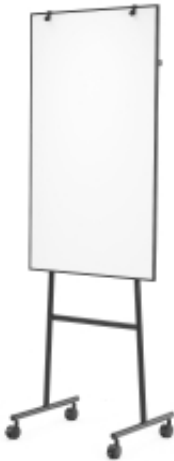

Link do produktu: <https://biuromagazyn.pl/mobilny-statyw-na-blok/flipchart-amyi-czarny-p-15007.html>

Mobilny Statyw Na Blok/flipchart Amyi, Czarny

Cena brutto	2 028,27 zł
Cena netto	1 649,00 zł
Dostępność	Dostępny
Numer katalogowy	AJ_10204
Kod EAN	1
Producent	AJ

Opis produktu

Informacje o produkcie

Mobilny statyw na blok z tablicą do pisania z emaliowanego szkła oraz stalową ramą w kształcie litery "T" z czterema kołami, w tym dwa hamulcem. Stylowy, nowoczesny statyw na blok z tablicą wykonaną z emaliowanego szkła. Statyw ma dwa uchwyty na blok, dzięki czemu możesz pisać jednocześnie na bloku i na tablicy. Stalowa rama w kształcie litery "T" zapewnia stabilność. Statyw wyposażony w cztery obrotowe kółka, umożliwiającymi przemieszczanie między stanowiskami w biurze. Dwa blokowane kółka, zabezpieczają statyw przed poruszaniem w trakcie pisania. Dla większego ogólnego wrażenia cała rama statywu jest lakierowana w tym samym kolorze. Stylowy, nowoczesny statyw na blok z tablicą wykonaną z emaliowanego szkła. Statyw ma dwa uchwyty na blok, dzięki czemu możesz pisać jednocześnie na bloku i na tablicy. Stalowa rama w kształcie litery "T" zapewnia stabilność. Statyw wyposażony w cztery obrotowe kółka, umożliwiającymi przemieszczanie między stanowiskami w biurze. Dwa blokowane kółka, zabezpieczają statyw przed poruszaniem w trakcie pisania. Dla większego ogólnego wrażenia cała rama statywu jest lakierowana w tym samym kolorze.

Dokumenty

Wydrukuj tę stronę Pobierz instrukcję pielęgnacji Pobierz instrukcję montażu

Specyfikacja produktu

- Pełna wysokość: 1960 mm
- Rozmiar obszaru pisania: 1200x700 mm
- Kolor stelaża: Czarny
- Materiał powierzchni do pisania: Emaliowane szkło
- Waga: 32 kg
- Montaż: Do samodzielnego montażu