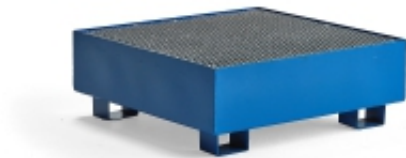

Link do produktu: <https://biuromagazyn.pl/paleta-wychwytowa-z-kratka-na-1-beczke-pionowo-950x950x340-mm-220-l-p-21933.html>

Paleta Wychwytowa Z Kratką, Na 1 Beczkę Pionowo, 950x950x340 Mm, 220 L

Cena brutto	2 003,67 zł
Cena netto	1 629,00 zł
Dostępność	Dostępny
Numer katalogowy	AJ_290007
Kod EAN	2
Producent	AJ

Opis produktu

Informacje o produkcie

Wytrzymała paleta na beczki w pozycji pionowej. Trwała paleta do wygodnej i sprawnej obsługi beczek. Paleta zaprojektowana do transportu i przechowywania beczek w pozycji pionowej. Wykonana z wytrzymałej blachy stalowej lakierowanej na kolor niebieski. Paleta posiada kratkę z drutu stalowego, która zapobiega kumulowaniu się wycieków na palecie. Trwała paleta do wygodnej i sprawnej obsługi beczek. Paleta zaprojektowana do transportu i przechowywania beczek w pozycji pionowej. Wykonana z wytrzymałej blachy stalowej lakierowanej na kolor niebieski. Paleta posiada kratkę z drutu stalowego, która zapobiega kumulowaniu się wycieków na palecie.

Dokumenty

Wydrukuj tę stronę Pobierz instrukcję pielęgnacji

Specyfikacja produktu

- Długość: 950 mm
- Wysokość: 340 mm
- Szerokość: 950 mm
- Pojemność: 220 L
- Wymiar kieszeni na widły (SxW): 140x95 mm
- Rozmiar między widłami: 840 mm
- Kolor: Niebieski
- Materiał: Stal
- Ilość beczek: 1
- Nośność: 500 kg
- Poziom: Tak
- Waga: 52 kg
- Montaż: Zmontowane