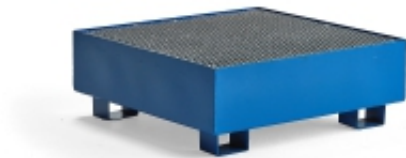

Link do produktu: <https://biuromagazyn.pl/paleta-wychwytowa-z-kratka-na-1-beczke-pionowo-950x950x340-mm-220-l-p-21933.html>

Paleta Wychwytowa Z Kratką, Na 1 Beczke Pionowo, 950x950x340 Mm, 220 L

Cena brutto	2 003,67 zł
Cena netto	1 629,00 zł
Dostępność	Dostępny
Numer katalogowy	AJ_290007
Kod EAN	2
Producent	AJ

Opis produktu

Informacje o produkcie

Wytrzymała paleta na beczki w pozycji pionowej. Trwała paleta do wygodnej i sprawnej obsługi beczek. Paleta zaprojektowana do transportu i przechowywania beczek w pozycji pionowej. Wykonana z wytrzymałej blachy stalowej lakierowanej na kolor niebieski. Paleta posiada kratkę z drutu stalowego, która zapobiega kumulowaniu się wycieków na palecie. Trwała paleta do wygodnej i sprawnej obsługi beczek. Paleta zaprojektowana do transportu i przechowywania beczek w pozycji pionowej. Wykonana z wytrzymałej blachy stalowej lakierowanej na kolor niebieski. Paleta posiada kratkę z drutu stalowego, która zapobiega kumulowaniu się wycieków na palecie.

Dokumenty

Wydrukuj tę stronę Pobierz instrukcję pielęgnacji

Specyfikacja produktu

- Długość: 950 mm
- Wysokość: 340 mm
- Szerokość: 950 mm
- Pojemność: 220 L
- Wymiar kieszeni na widły (SxW): 140x95 mm
- Rozmiar między widłami: 840 mm
- Kolor: Niebieski
- Materiał: Stal
- Ilość beczek: 1
- Nośność: 500 kg
- Poziom: Tak
- Waga: 52 kg
- Montaż: Zmontowane