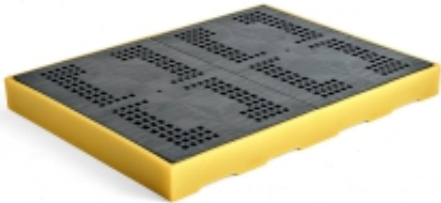

Link do produktu: <https://biuromagazyn.pl/plastikowa-wanna-wychwytowa-4-beczki-150x1660x1260-mm-p-29396.html>

Plastikowa Wanna Wychwytowa 4 Beczki, 150x1660x1260 Mm

Cena brutto	1 905,27 zł
Cena netto	1 549,00 zł
Dostępność	Dostępny
Numer katalogowy	AJ_24906
Kod EAN	2
Producent	AJ

Opis produktu

Informacje o produkcie

Paletowa wanna wychwytowa, która zbiera wycieki z beczek i innych pojemników. Wanny można ze sobą łączyć. Wykonana w 100% z polietylenu pochodzącego z recyklingu. Polietylen jest odporny na większość płynów. Górna wanna wychwytowej z kratki zmniejszającej ryzyko poślizgu.

Jako wyposażenie dodatkowe dostępna jest rampa ułatwiająca załadunek i rozładunek. Wykonana w 100% z polietylenu pochodzącego z recyklingu. Polietylen jest odporny na większość płynów. Górna wanna wychwytowej z kratki zmniejszającej ryzyko poślizgu.

Jako wyposażenie dodatkowe dostępna jest rampa ułatwiająca załadunek i rozładunek.

Dokumenty

Wydrukuj tę stronę Pobierz instrukcję pielęgnacji

Specyfikacja produktu

- Wysokość: 150 mm
- Szerokość: 1660 mm
- Głębokość: 1260 mm
- Pojemność: 300 L
- Kolor: Czarny / żółty
- Materiał: Polietylen
- Ilość beczek: 4
- Nośność: 2000 kg
- Waga: 38 kg