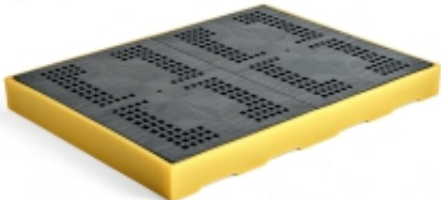

Link do produktu: <https://biuromagazyn.pl/plastikowa-wanna-wychwytowa-4-beczki-150x1660x1260-mm-p-29396.html>

Plastikowa Wanna Wychwytowa 4 Beczki, 150x1660x1260 Mm

Cena brutto	1 905,27 zł
Cena netto	1 549,00 zł
Dostępność	Dostępny
Numer katalogowy	AJ_24906
Kod EAN	2
Producent	AJ

Opis produktu

Informacje o produkcie

Paletowa wanna wychwytowa, która zbiera wycieki z beczek i innych pojemników. Wanny można ze sobą łączyć. Wykonana w 100% z polietylenu pochodzącego z recyklingu. Polietylen jest odporny na większość płynów. Górna wanna wychwytowej z kratki zmniejszającej ryzyko poślizgu.

Jako wyposażenie dodatkowe dostępna jest rampa ułatwiająca załadunek i rozładunek. Wykonana w 100% z polietylenu pochodzącego z recyklingu. Polietylen jest odporny na większość płynów. Górna wanna wychwytowej z kratki zmniejszającej ryzyko poślizgu.

Jako wyposażenie dodatkowe dostępna jest rampa ułatwiająca załadunek i rozładunek.

Dokumenty

Wydrukuj tę stronę Pobierz instrukcję pielęgnacji

Specyfikacja produktu

- Wysokość: 150 mm
- Szerokość: 1660 mm
- Głębokość: 1260 mm
- Pojemność: 300 L
- Kolor: Czarny / żółty
- Materiał: Polietylen
- Ilość beczek: 4
- Nośność: 2000 kg
- Waga: 38 kg