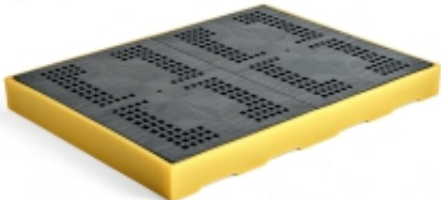

Link do produktu: <https://biuromagazyn.pl/plastikowa-wanna-wychwytowa-4-beczki-150x1660x1260-mm-p-29396.html>

Plastikowa Wanna Wychwytowa 4 Beczki, 150x1660x1260 Mm

Cena brutto	2 121,75 zł
Cena netto	1 725,00 zł
Dostępność	Dostępny
Numer katalogowy	AJ_24906
Kod EAN	2
Producent	AJ

Opis produktu

Informacje o produkcie

Paletowa wanna wychwytowa, która zbiera wycieki z beczek i innych pojemników. Wanny można ze sobą łączyć. Wykonana w 100% z polietylenu pochodzącego z recyklingu. Polietylen jest odporny na większość płynów. Górna wanna wychwytowej z kratki zmniejszającej ryzyko poślizgu.

Jako wyposażenie dodatkowe dostępna jest rampa ułatwiająca załadunek i rozładunek. Wykonana w 100% z polietylenu pochodzącego z recyklingu. Polietylen jest odporny na większość płynów. Górna wanna wychwytowej z kratki zmniejszającej ryzyko poślizgu.

Jako wyposażenie dodatkowe dostępna jest rampa ułatwiająca załadunek i rozładunek.

Dokumenty

Wydrukuj tę stronę Pobierz instrukcję pielęgnacji

Specyfikacja produktu

- Wysokość: 150 mm
- Szerokość: 1660 mm
- Głębokość: 1260 mm
- Pojemność: 300 L
- Kolor: Czarny / żółty
- Materiał: Polietylen
- Ilość beczek: 4
- Nośność: 2000 kg
- Waga: 38 kg