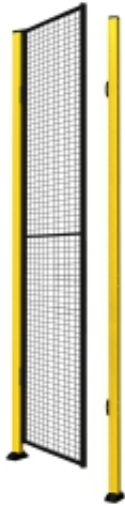

Link do produktu: <https://biuromagazyn.pl/pojedyncze-drzwi-x-guard-ze-slupkami-i-siatka-bez-ramy-2000x900-mm-p-25450.html>

# Pojedyncze Drzwi X-guard Ze Słupkami I Siatką, Bez Ramy, 2000x900 Mm

Cena brutto	<b>1 474,77 zł</b>
Cena netto	<b>1 199,00 zł</b>
Dostępność	<b>Dostępny</b>
Numer katalogowy	<b>AJ_312061</b>
Kod EAN	<b>2</b>
Producent	<b>AJ</b>

### Informacje o produkcie

Do systemu ochrony maszyn X GUARD. Montaż prawo- lub lewostronny. Panel z siatki i słupki w zestawie, co pozwala zbudować kompletne skrzydło drzwi. Zamek z klamką sprzedawany oddzielnie. W celu zapewnienia wysokiego poziomu ochrony maszyny należy odseparować, gdy nie są używane. Nasze drzwi posiadają sprytnie elementy montażowe, dzięki którym można je zamontować z lewej lub prawej strony na załączonych słupkach.

Drzwi skrzydłowe stanowią wygodne wejście i zapewniają dobry dostęp do maszyn. Wybierz jeden z dostępnych rozmiarów i stwórz rozwiązanie ściśle dostosowane do potrzeb.

Drzwi można zamontować jako lewe lub prawe. Elementy mocujące zapewniają elastyczność, pozwalając na łatwy montaż drzwi zgodnie z potrzebą.