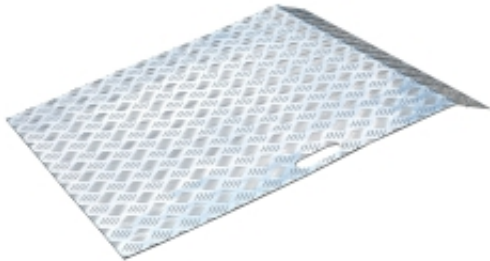

Link do produktu: <https://biuromagazyn.pl/rampa-najazdowa-200-kg-800x800-mm-p-17731.html>

# Rampa Najazdowa, 200 Kg, 800x800 Mm

Cena brutto	<b>1 068,87 zł</b>
Cena netto	<b>869,00 zł</b>
Dostępność	<b>Dostępny</b>
Numer katalogowy	<b>AJ_22164</b>
Kod EAN	<b>2</b>
Producent	<b>AJ</b>

### Informacje o produkcie

Rampa najazdowa z ryflowaną powierzchnią. Mała, elastyczna rampa jest idealny do załadunku i rozładunku małych maszyn. Wykonana z aluminium o grubości 3-5 mm z ryflowaną powierzchnią. Zapewnia lepszą przyczepność i zmniejsza ryzyko poślizgu. Wygodny format sprawia, że rampę łatwo przenieść lub nosić. Udźwig 200 kg. Mała, elastyczna rampa jest idealny do załadunku i rozładunku małych maszyn. Wykonana z aluminium o grubości 3-5 mm z ryflowaną powierzchnią. Zapewnia lepszą przyczepność i zmniejsza ryzyko poślizgu. Wygodny format sprawia, że rampę łatwo przenieść lub nosić. Udźwig 200 kg.

### Specyfikacja produktu

- Długość: 800 mm
- Szerokość: 800 mm
- Materiał: Aluminium
- Nośność: 200 kg
- Waga: 6,2 kg