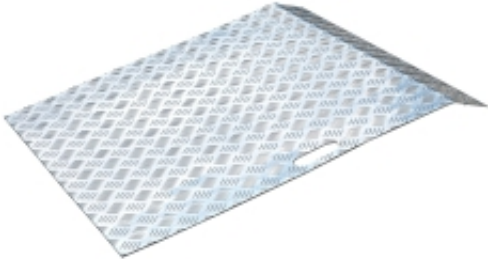

Link do produktu: <https://biuromagazyn.pl/rampa-najazdowa-200-kg-800x800-mm-p-17731.html>

Rampa Najazdowa, 200 Kg, 800x800 Mm

Cena brutto	1 068,87 zł
Cena netto	869,00 zł
Dostępność	Dostępny
Numer katalogowy	AJ_22164
Kod EAN	2
Producent	AJ

Opis produktu

Informacje o produkcie

Rampa najazdowa z ryflowaną powierzchnią. Mała, elastyczna rampa jest idealny do załadunku i rozładunku małych maszyn. Wykonana z aluminium o grubości 3-5 mm z ryflowaną powierzchnią. Zapewnia lepszą przyczepność i zmniejsza ryzyko poślizgu. Wygodny format sprawia, że rampę łatwo przenieść lub nosić. Udźwig 200 kg. Mała, elastyczna rampa jest idealny do załadunku i rozładunku małych maszyn. Wykonana z aluminium o grubości 3-5 mm z ryflowaną powierzchnią. Zapewnia lepszą przyczepność i zmniejsza ryzyko poślizgu. Wygodny format sprawia, że rampę łatwo przenieść lub nosić. Udźwig 200 kg.

Dokumenty

Wydrukuj tę stronę Pobierz instrukcję pielęgnacji

Specyfikacja produktu

- Długość: 800 mm
- Szerokość: 800 mm
- Materiał: Aluminium
- Nośność: 200 kg
- Waga: 6,2 kg