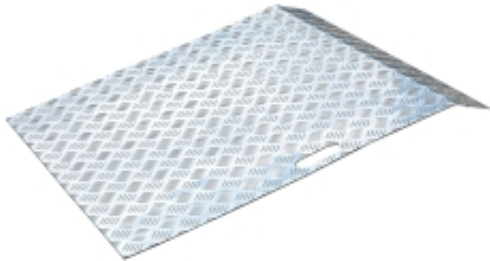

Link do produktu: <https://biuromagazyn.pl/rampa-najazdowa-200-kg-800x800-mm-p-17731.html>

Rampa Najazdowa, 200 Kg, 800x800 Mm

Cena brutto	1 068,87 zł
Cena netto	869,00 zł
Dostępność	Dostępny
Numer katalogowy	AJ_22164
Kod EAN	2
Producent	AJ

Opis produktu

Informacje o produkcie

Rampa najazdowa z ryflowaną powierzchnią. Mała, elastyczna rampa jest idealny do załadunku i rozładunku małych maszyn. Wykonana z aluminium o grubości 3-5 mm z ryflowaną powierzchnią. Zapewnia lepszą przyczepność i zmniejsza ryzyko poślizgu. Wygodny format sprawia, że rampę łatwo przenieść lub nosić. Udźwig 200 kg. Mała, elastyczna rampa jest idealny do załadunku i rozładunku małych maszyn. Wykonana z aluminium o grubości 3-5 mm z ryflowaną powierzchnią. Zapewnia lepszą przyczepność i zmniejsza ryzyko poślizgu. Wygodny format sprawia, że rampę łatwo przenieść lub nosić. Udźwig 200 kg.

Dokumenty

Wydrukuj tę stronę Pobierz instrukcję pielęgnacji

Specyfikacja produktu

- Długość: 800 mm
- Szerokość: 800 mm
- Materiał: Aluminium
- Nośność: 200 kg
- Waga: 6,2 kg