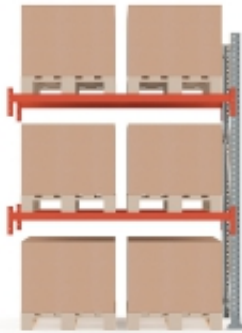

Link do produktu: <https://biuromagazyn.pl/regal-paletowy-ultimate-modul-dodatkowy-2500x1850x1100-mm-6-palet-1000kgpaleta-p-17076.html>

Regał Paletowy Ultimate, Moduł Dodatkowy, 2500x1850x1100 Mm, 6 Palet, 1000kg/paleta

Unikalny design zapewnia oszczędność miejsca, a regały sprawdzą się w wielu środowiskach, od niewielkich magazynów aż po ogromne przestrzenie, gdzie przechowuje się wiele tysięcy palet.

Regały Ultimate są łatwe w montażu i można je uzupełnić o wszechstronne i funkcjonalne akcesoria, które pozwalają łatwo zoptymalizować przechowywanie w magazynie. Nasze regały ułatwiają magazynowanie towarów o różnych rozmiarach i kształtach.

Regały Ultimate spełniają rygorystyczne wymogi bezpieczeństwa i stabilności.

Prezentowany moduł dodatkowy posiada jedną ramę, pozwalającą na szybkie i łatwe połączenie z innym modułem (podstawowym lub dodatkowym). Moduł dodatkowy należy połączyć z modułem podstawowym lub dodatkowym. Może posłużyć do montażu kolejnych modułów. Pozwala to łatwo rozbudować i dostosować system Ultimate do rosnących i zmieniających się potrzeb w zakresie przechowywania. System regałów Ultimate to funkcjonalna linia, którą można rozbudować i dostosować do różnorodnych potrzeb przy pomocy akcesoriów. System został zaprojektowany i wykonany przez AJ Produkty. Regał posiada wiele funkcjonalnych opcji dostosowania do potrzeb, co pozwala łatwo zoptymalizować środowisko magazynowe, logistykę itp.