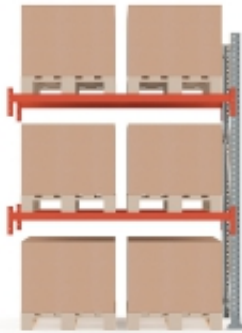

Link do produktu: <https://biuromagazyn.pl/regal-paletowy-ultimate-modul-dodatkowy-2500x1850x1100-mm-6-palet-1000kgpaleta-p-17076.html>

### Informacje o produkcie

Funkcjonalny moduł dodatkowy do systemu regałów paletowych Ultimate. Połącz z modułem podstawowym lub innym modułem dodatkowym i rozbuduj system regałów do pożądaných rozmiarów. System regałów Ultimate to funkcjonalna linia, którą można rozbudować i dostosować do różnorodnych potrzeb przy pomocy akcesoriów. System został zaprojektowany i wykonany przez AJ Produkty. Regał posiada wiele funkcjonalnych opcji dostosowania do potrzeb, co pozwala łatwo zoptymalizować środowisko magazynowe, logistykę itp.

Unikalny design zapewnia oszczędność miejsca, a regały sprawdzą się w wielu środowiskach, od niewielkich magazynów aż po ogromne przestrzenie, gdzie przechowuje się wiele tysięcy palet.

Regały Ultimate są łatwe w montażu i można je uzupełnić o wszechstronne i funkcjonalne akcesoria, które pozwalają łatwo zoptymalizować przechowywanie w magazynie. Nasze regały ułatwiają magazynowanie towarów o różnych rozmiarach i kształtach.

Regały Ultimate spełniają rygorystyczne wymogi bezpieczeństwa i stabilności.

Prezentowany moduł dodatkowy posiada jedną ramę, pozwalającą na szybkie i łatwe połączenie z innym modułem (podstawowym lub dodatkowym). Moduł dodatkowy należy połączyć z modułem podstawowym lub dodatkowym. Może posłużyć do montażu kolejnych modułów. Pozwala to łatwo rozbudować i dostosować system Ultimate do rosnących i zmieniających się potrzeb w zakresie przechowywania. System regałów Ultimate to funkcjonalna linia, którą można rozbudować i dostosować do różnorodnych potrzeb przy pomocy akcesoriów. System został zaprojektowany i wykonany przez AJ Produkty. Regał posiada wiele funkcjonalnych opcji dostosowania do potrzeb, co pozwala łatwo zoptymalizować środowisko magazynowe, logistykę itp.