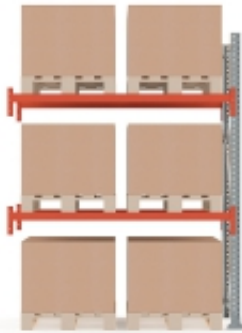

Link do produktu: <https://biuromagazyn.pl/regal-paletowy-ultimate-modul-dodatkowy-2500x1850x1100-mm-6-palet-1000kgpaleta-p-17076.html>

Regał Paletowy Ultimate, Moduł Dodatkowy, 2500x1850x1100 Mm, 6 Palet, 1000kg/paleta

Unikalny design zapewnia oszczędność miejsca, a regały sprawdzą się w wielu środowiskach, od niewielkich magazynów aż po ogromne przestrzenie, gdzie przechowuje się wiele tysięcy palet.

Regały Ultimate są łatwe w montażu i można je uzupełnić o wszechstronne i funkcjonalne akcesoria, które pozwalają łatwo zoptymalizować przechowywanie w magazynie. Nasze regały ułatwiają magazynowanie towarów o różnych rozmiarach i kształtach.

Regały Ultimate spełniają rygorystyczne wymagania bezpieczeństwa i stabilności.

Prezentowany moduł dodatkowy posiada jedną ramę, pozwalającą na szybkie i łatwe połączenie z innym modułem (podstawowym lub dodatkowym). Moduł dodatkowy należy połączyć z modułem podstawowym lub dodatkowym. Może posłużyć do montażu kolejnych modułów. Pozwala to łatwo rozbudować i dostosować system Ultimate do rosnących i zmieniających się potrzeb w zakresie przechowywania. System regałów Ultimate to funkcjonalna linia, którą można rozbudować i dostosować do różnorodnych potrzeb przy pomocy akcesoriów. System został zaprojektowany i wykonany przez AJ Produkty. Regał posiada wiele funkcjonalnych opcji dostosowania do potrzeb, co pozwala łatwo zoptymalizować środowisko magazynowe, logistykę itp.