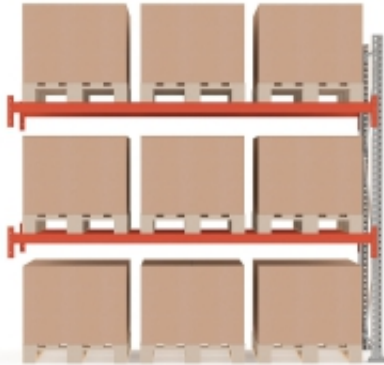

Link do produktu: <https://biuromagazyn.pl/regal-paletowy-ultimate-modul-dodatkowy-2500x2750x1100-mm-9-palet-1000kgpaleta-p-17074.html>

Regał Paletowy Ultimate, Moduł Dodatkowy, 2500x2750x1100 Mm, 9 Palet, 1000kg/paleta

Unikalny design zapewnia oszczędność miejsca, a regały sprawdzą się w wielu środowiskach, od niewielkich magazynów aż po ogromne przestrzenie, gdzie składowane są wiele tysięcy palet.

Regał paletowy ULTIMATE można uzupełnić o praktyczne akcesoria, co pozwala dostosować go do konkretnego miejsca lub firmy. Dzięki temu regały sprawdzą się do przechowywania towarów o różnych rozmiarach i kształtach.

Regały ULTIMATE spełniają rygorystyczne wymagania bezpieczeństwa i stabilności.

Moduł dodatkowy wyposażony jest w jedną ramę końcową i wymaga montażu do poprzedniego modułu. Można użytkować z modułem podstawowym lub innymi modułami dodatkowymi aż do uzyskania żądanej długości systemu, Ułatwia rozbudowę i przebudowę regału paletowego ULTIMATE w razie potrzeby. Regał paletowy ULTIMATE został zaprojektowany przez AJ Produkty i oferuje możliwość dostosowania do potrzeb i wysoki poziom elastyczności. Regał paletowy jest elastyczny i umożliwia tworzenie wydajnej logistyki, magazynowania i zarządzania towarami zgodnie z Twoimi konkretnymi potrzebami.

Dokumenty

Wydrukuj tę stronę Pobierz instrukcję montażu Pobierz instrukcję pielęgnacji

Specyfikacja produktu

- Wysokość:2500 mm
- Głębokość:1100 mm
- Szerokość słupka:80 mm
- Długość belki nośnej:2750 mm
- Kolor słupka:Galwanizowany
- Kolor wspornika:Czerwony
- Kod koloru wspornika:RAL 3020
- Materiał:Stal
- Moduł:Dodatkowy
- Ilość palet/sekcja:9
- Nośność palety:1000 kg
- Waga:85,5 kg
- Montaż:Do samodzielnego montażu
- Testowane:EN 15512, DGUV Regel 108-007, EN 1090-1:2009+A1:2011
- Certyfikowane: jakość & eko:Byggvarubedömd ID: 144642