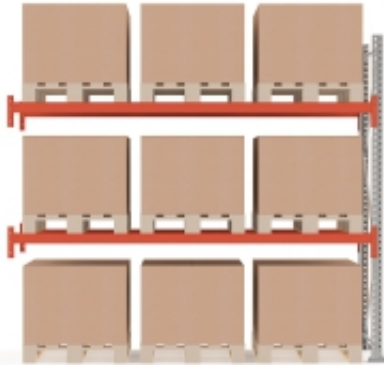

Link do produktu: <https://biuromagazyn.pl/regal-paletowy-ultimate-modul-dodatkowy-2500x2750x1100-mm-9-palet-500kgaleta-p-17071.html>

Regał Paletowy Ultimate, Moduł Dodatkowy, 2500x2750x1100 Mm, 9 Palet, 500kg/paleta

Unikalny design zapewnia oszczędność miejsca, a regały sprawdzą się w wielu środowiskach, od niewielkich magazynów aż po ogromne przestrzenie, gdzie przechowuje się wiele tysięcy palet.

Regały Ultimate są łatwe w montażu i można je uzupełnić o wszechstronne i funkcjonalne akcesoria, które pozwalają łatwo zoptymalizować przechowywanie w magazynie. Nasze regały ułatwiają magazynowanie towarów o różnych rozmiarach i kształtach.

Regały Ultimate spełniają rygorystyczne wymogi bezpieczeństwa i stabilności.

Prezentowany moduł dodatkowy posiada jedną ramę, pozwalającą na szybkie i łatwe połączenie z innym modułem (podstawowym lub dodatkowym). Moduł dodatkowy należy połączyć z modułem podstawowym lub dodatkowym. Może posłużyć do montażu kolejnych modułów. Pozwala to łatwo rozbudować i dostosować system Ultimate do rosnących i zmieniających się potrzeb w zakresie przechowywania. System regałów Ultimate to funkcjonalna linia, którą można rozbudować i dostosować do różnorodnych potrzeb przy pomocy akcesoriów. System został zaprojektowany i wykonany przez AJ Produkty. Regał posiada wiele funkcjonalnych opcji dostosowania do potrzeb, co pozwala łatwo zoptymalizować środowisko magazynowe, logistykę itp.

Specyfikacja produktu

- Wysokość:2500 mm
- Głębokość:1100 mm
- Szerokość słupka:80 mm
- Długość belki nośnej:2750 mm
- Kolor słupka:Galwanizowany
- Kolor wspornika:Czerwony
- Kod koloru wspornika:RAL 3020
- Materiał:Stal
- Moduł:Dodatkowy
- Ilość palet/sekcja:9
- Nośność palety:500 kg
- Waga:77,67 kg
- Montaż:Do samodzielnego montażu
- Testowane:EN 15512, DGUV Regel 108-007, EN 1090-1:2009+A1:2011
- Certyfikowane: jakość & eko:Byggvarubedömd ID: 144642