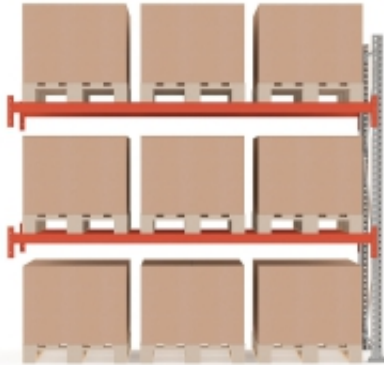

Link do produktu: <https://biuromagazyn.pl/regal-paletowy-ultimate-modul-dodatkowy-2500x2750x1100-mm-9-palet-500kgpaleta-p-17071.html>

Regał Paletowy Ultimate, Moduł Dodatkowy, 2500x2750x1100 Mm, 9 Palet, 500kg/paleta

Informacje o produkcie

Funkcjonalny moduł dodatkowy do systemu regałów paletowych Ultimate. Połącz z modułem podstawowym lub innym modułem dodatkowym i rozbuduj system regałów do pożądaných rozmiarów. System regałów Ultimate to funkcjonalna linia, którą można rozbudować i dostosować do różnorodnych potrzeb przy pomocy akcesoriów. System został zaprojektowany i wykonany przez AJ Produkty. Regał posiada wiele funkcjonalnych opcji dostosowania do potrzeb, co pozwala łatwo zoptymalizować środowisko magazynowe, logistykę itp.

Unikalny design zapewnia oszczędność miejsca, a regały sprawdzą się w wielu środowiskach, od niewielkich magazynów aż po ogromne przestrzenie, gdzie przechowuje się wiele tysięcy palet.

Regały Ultimate są łatwe w montażu i można je uzupełnić o wszechstronne i funkcjonalne akcesoria, które pozwalają łatwo zoptymalizować przechowywanie w magazynie. Nasze regały ułatwiają magazynowanie towarów o różnych rozmiarach i kształtach.

Regały Ultimate spełniają rygorystyczne wymogi bezpieczeństwa i stabilności.

Prezentowany moduł dodatkowy posiada jedną ramę, pozwalającą na szybkie i łatwe połączenie z innym modułem (podstawowym lub dodatkowym). Moduł dodatkowy należy połączyć z modułem podstawowym lub dodatkowym. Może posłużyć do montażu kolejnych modułów. Pozwala to łatwo rozbudować i dostosować system Ultimate do rosnących i zmieniających się potrzeb w zakresie przechowywania. System regałów Ultimate to funkcjonalna linia, którą można rozbudować i dostosować do różnorodnych potrzeb przy pomocy akcesoriów. System został zaprojektowany i wykonany przez AJ Produkty. Regał posiada wiele funkcjonalnych opcji dostosowania do potrzeb, co pozwala łatwo zoptymalizować środowisko magazynowe, logistykę itp.