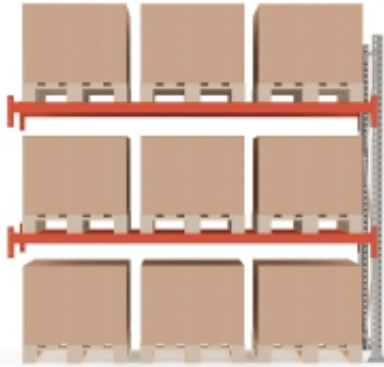

Link do produktu: <https://biuromagazyn.pl/regal-paletowy-ultimate-modul-dodatkowy-2500x2750x1100-mm-9-palet-500kgaleta-p-17071.html>

Regał Paletowy Ultimate, Moduł Dodatkowy, 2500x2750x1100 Mm, 9 Palet, 500kg/paleta

Unikalny design zapewnia oszczędność miejsca, a regały sprawdzą się w wielu środowiskach, od niewielkich magazynów aż po ogromne przestrzenie, gdzie przechowuje się wiele tysięcy palet.

Regały Ultimate są łatwe w montażu i można je uzupełnić o wszechstronne i funkcjonalne akcesoria, które pozwalają łatwo zoptymalizować przechowywanie w magazynie. Nasze regały ułatwiają magazynowanie towarów o różnych rozmiarach i kształtach.

Regały Ultimate spełniają rygorystyczne wymogi bezpieczeństwa i stabilności.

Prezentowany moduł dodatkowy posiada jedną ramę, pozwalającą na szybkie i łatwe połączenie z innym modułem (podstawowym lub dodatkowym). Moduł dodatkowy należy połączyć z modułem podstawowym lub dodatkowym. Może posłużyć do montażu kolejnych modułów. Pozwala to łatwo rozbudować i dostosować system Ultimate do rosnących i zmieniających się potrzeb w zakresie przechowywania. System regałów Ultimate to funkcjonalna linia, którą można rozbudować i dostosować do różnorodnych potrzeb przy pomocy akcesoriów. System został zaprojektowany i wykonany przez AJ Produkty. Regał posiada wiele funkcjonalnych opcji dostosowania do potrzeb, co pozwala łatwo zoptymalizować środowisko magazynowe, logistykę itp.