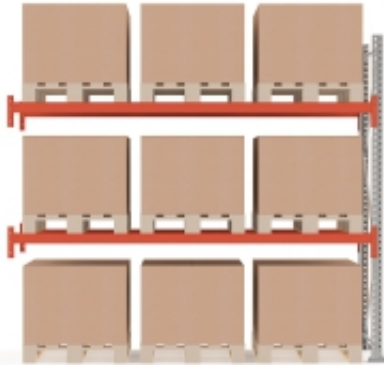

Link do produktu: <https://biuromagazyn.pl/regal-paletowy-ultimate-modul-dodatkowy-2500x2750x1100-mm-9-palet-500kgpaleta-p-17071.html>

Regał Paletowy Ultimate, Moduł Dodatkowy, 2500x2750x1100 Mm, 9 Palet, 500kg/paleta

Unikalny design zapewnia oszczędność miejsca, a regały sprawdzą się w wielu środowiskach, od niewielkich magazynów aż po ogromne przestrzenie, gdzie przechowuje się wiele tysięcy palet.

Regały Ultimate są łatwe w montażu i można je uzupełnić o wszechstronne i funkcjonalne akcesoria, które pozwalają łatwo zoptymalizować przechowywanie w magazynie. Nasze regały ułatwiają magazynowanie towarów o różnych rozmiarach i kształtach.

Regały Ultimate spełniają rygorystyczne wymagania bezpieczeństwa i stabilności.

Prezentowany moduł dodatkowy posiada jedną ramę, pozwalającą na szybkie i łatwe połączenie z innym modułem (podstawowym lub dodatkowym). Moduł dodatkowy należy połączyć z modułem podstawowym lub dodatkowym. Może posłużyć do montażu kolejnych modułów. Pozwala to łatwo rozbudować i dostosować system Ultimate do rosnących i zmieniających się potrzeb w zakresie przechowywania. System regałów Ultimate to funkcjonalna linia, którą można rozbudować i dostosować do różnorodnych potrzeb przy pomocy akcesoriów. System został zaprojektowany i wykonany przez AJ Produkty. Regał posiada wiele funkcjonalnych opcji dostosowania do potrzeb, co pozwala łatwo zoptymalizować środowisko magazynowe, logistykę itp.

Specyfikacja produktu

- Wysokość:2500 mm
- Głębokość:1100 mm
- Szerokość słupka:80 mm
- Długość belki nośnej:2750 mm
- Kolor słupka:Galwanizowany
- Kolor wspornika:Czerwony
- Kod koloru wspornika:RAL 3020
- Materiał:Stal
- Moduł:Dodatkowy
- Ilość palet/sekcja:9
- Nośność palety:500 kg
- Waga:77,67 kg
- Montaż:Do samodzielnego montażu
- Testowane:EN 15512, DGUV Regel 108-007, EN 1090-1:2009+A1:2011
- Certyfikowane: jakość & eko:Byggvarubedömd ID: 144642