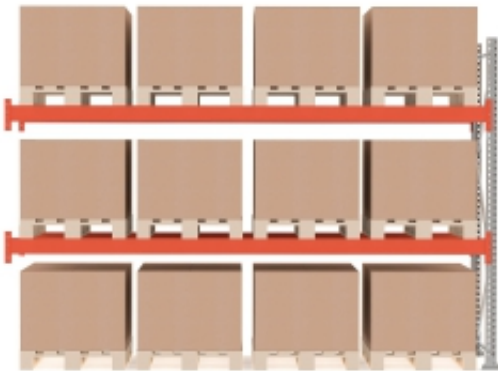

Link do produktu: <https://biuromagazyn.pl/regal-paletowy-ultimate-modul-dodatkowy-2500x3600x1100-mm-12-palet-1000kgpaleta-p-17079.html>

Regał Paletowy Ultimate, Moduł Dodatkowy, 2500x3600x1100 Mm, 12 Palet, 1000kg/paleta

Unikalny design zapewnia oszczędność miejsca, a regały sprawdzą się w wielu środowiskach, od niewielkich magazynów aż po ogromne przestrzenie, gdzie przechowuje się wiele tysięcy palet.

Regały Ultimate są łatwe w montażu i można je uzupełnić o wszechstronne i funkcjonalne akcesoria, które pozwalają łatwo zoptymalizować przechowywanie w magazynie. Nasze regały ułatwiają magazynowanie towarów o różnych rozmiarach i kształtach.

Regały Ultimate spełniają rygorystyczne wymogi bezpieczeństwa i stabilności.

Prezentowany moduł dodatkowy posiada jedną ramę, pozwalającą na szybkie i łatwe połączenie z innym modułem (podstawowym lub dodatkowym). Moduł dodatkowy należy połączyć z modułem podstawowym lub dodatkowym. Może posłużyć do montażu kolejnych modułów. Pozwala to łatwo rozbudować i dostosować system Ultimate do rosnących i zmieniających się potrzeb w zakresie przechowywania. System regałów Ultimate to funkcjonalna linia, którą można rozbudować i dostosować do różnorodnych potrzeb przy pomocy akcesoriów. System został zaprojektowany i wykonany przez AJ Produkty. Regał posiada wiele funkcjonalnych opcji dostosowania do potrzeb, co pozwala łatwo zoptymalizować środowisko magazynowe, logistykę itp.