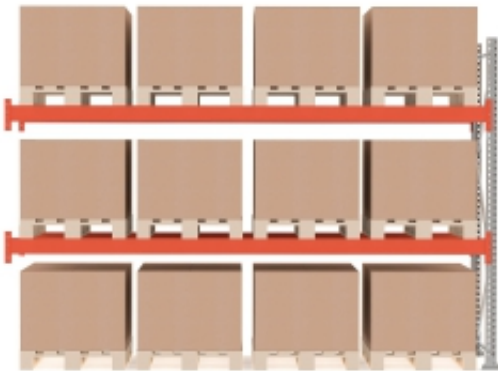

Link do produktu: <https://biuromagazyn.pl/regal-paletowy-ultimate-modul-dodatkowy-2500x3600x1100-mm-12-palet-1000kgpaleta-p-17079.html>

Regał Paletowy Ultimate, Moduł Dodatkowy, 2500x3600x1100 Mm, 12 Palet, 1000kg/paleta

Unikalny design zapewnia oszczędność miejsca, a regały sprawdzą się w wielu środowiskach, od niewielkich magazynów aż po ogromne przestrzenie, gdzie przechowuje się wiele tysięcy palet.

Regały Ultimate są łatwe w montażu i można je uzupełnić o wszechstronne i funkcjonalne akcesoria, które pozwalają łatwo zoptymalizować przechowywanie w magazynie. Nasze regały ułatwiają magazynowanie towarów o różnych rozmiarach i kształtach.

Regały Ultimate spełniają rygorystyczne wymagania bezpieczeństwa i stabilności.

Prezentowany moduł dodatkowy posiada jedną ramę, pozwalającą na szybkie i łatwe połączenie z innym modułem (podstawowym lub dodatkowym). Moduł dodatkowy należy połączyć z modułem podstawowym lub dodatkowym. Może posłużyć do montażu kolejnych modułów. Pozwala to łatwo rozbudować i dostosować system Ultimate do rosnących i zmieniających się potrzeb w zakresie przechowywania. System regałów Ultimate to funkcjonalna linia, którą można rozbudować i dostosować do różnorodnych potrzeb przy pomocy akcesoriów. System został zaprojektowany i wykonany przez AJ Produkty. Regał posiada wiele funkcjonalnych opcji dostosowania do potrzeb, co pozwala łatwo zoptymalizować środowisko magazynowe, logistykę itp.