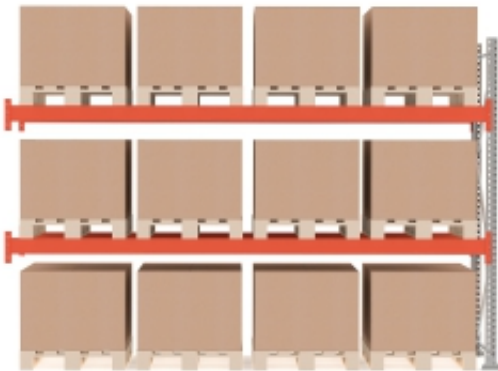

Link do produktu: <https://biuromagazyn.pl/regal-paletowy-ultimate-modul-dodatkowy-2500x3600x1100-mm-12-palet-500kgpaleta-p-17080.html>

Regał Paletowy Ultimate, Moduł Dodatkowy, 2500x3600x1100 Mm, 12 Palet, 500kg/paleta

Cena brutto	2 397,27 zł
Cena netto	1 949,00 zł
Dostępność	Dostępny
Numer katalogowy	AJ_23706
Kod EAN	2
Producent	AJ

Opis produktu

Informacje o produkcie

Funkcjonalny moduł dodatkowy do systemu regałów paletowych Ultimate. Połącz z modułem podstawowym lub innym modułem dodatkowym i rozbuduj system regałów do pożądaných rozmiarów. System regałów Ultimate to funkcjonalna linia, którą można rozbudować i dostosować do różnorodnych potrzeb przy pomocy akcesoriów. System został zaprojektowany i wykonany przez AJ Produkty. Regał posiada wiele funkcjonalnych opcji dostosowania do potrzeb, co pozwala łatwo zoptymalizować środowisko magazynowe, logistykę itp.

Unikalny design zapewnia oszczędność miejsca, a regały sprawdzą się w wielu środowiskach, od niewielkich magazynów aż po ogromne przestrzenie, gdzie przechowuje się wiele tysięcy palet.

Regały Ultimate są łatwe w montażu i można je uzupełnić o wszechstronne i funkcjonalne akcesoria, które pozwalają łatwo zoptymalizować przechowywanie w magazynie. Nasze regały ułatwiają magazynowanie towarów o różnych rozmiarach i kształtach.

Regały Ultimate spełniają rygorystyczne wymagania bezpieczeństwa i stabilności.

Prezentowany moduł dodatkowy posiada jedną ramę, pozwalającą na szybkie i łatwe połączenie z innym modułem (podstawowym lub dodatkowym). Moduł dodatkowy należy połączyć z modułem podstawowym lub dodatkowym. Może posłużyć do montażu kolejnych modułów. Pozwala to łatwo rozbudować i dostosować system Ultimate do rosnących i zmieniających się potrzeb w zakresie przechowywania. System regałów Ultimate to funkcjonalna linia, którą można rozbudować i dostosować do różnorodnych potrzeb przy pomocy akcesoriów. System został zaprojektowany i wykonany przez AJ Produkty. Regał posiada wiele funkcjonalnych opcji dostosowania do potrzeb, co pozwala łatwo zoptymalizować środowisko magazynowe, logistykę itp.

Unikalny design zapewnia oszczędność miejsca, a regały sprawdzą się w wielu środowiskach, od niewielkich magazynów aż po ogromne przestrzenie, gdzie przechowuje się wiele tysięcy palet.

Regały Ultimate są łatwe w montażu i można je uzupełnić o wszechstronne i funkcjonalne akcesoria, które pozwalają łatwo zoptymalizować przechowywanie w magazynie. Nasze regały ułatwiają magazynowanie towarów o różnych rozmiarach i kształtach.

Regały Ultimate spełniają rygorystyczne wymagania bezpieczeństwa i stabilności.

Prezentowany moduł dodatkowy posiada jedną ramę, pozwalającą na szybkie i łatwe połączenie z innym modułem (podstawowym lub dodatkowym). Moduł dodatkowy należy połączyć z modułem podstawowym lub dodatkowym. Może