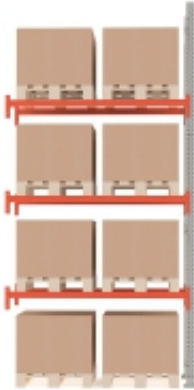

Link do produktu: <https://biuromagazyn.pl/regal-paletowy-ultimate-modul-dodatkowy-4000x1850x1100-mm-8-palet-1000kgpaleta-p-17077.html>

Regał Paletowy Ultimate, Moduł Dodatkowy, 4000x1850x1100 Mm, 8 Palet, 1000kg/paleta

Cena brutto	2 490,75 zł
Cena netto	2 025,00 zł
Dostępność	Dostępny
Numer katalogowy	AJ_23708
Kod EAN	2
Producent	AJ

Opis produktu

Informacje o produkcie

Funkcjonalny moduł dodatkowy do systemu regałów paletowych Ultimate. Połącz z modułem podstawowym lub innym modułem dodatkowym i rozbuduj system regałów do pożądaných rozmiarów. System regałów Ultimate to funkcjonalna linia, którą można rozbudować i dostosować do różnorodnych potrzeb przy pomocy akcesoriów. System został zaprojektowany i wykonany przez AJ Produkty. Regał posiada wiele funkcjonalnych opcji dostosowania do potrzeb, co pozwala łatwo zoptymalizować środowisko magazynowe, logistykę itp.

Unikalny design zapewnia oszczędność miejsca, a regały sprawdzą się w wielu środowiskach, od niewielkich magazynów aż po ogromne przestrzenie, gdzie przechowuje się wiele tysięcy palet.

Regały Ultimate są łatwe w montażu i można je uzupełnić o wszechstronne i funkcjonalne akcesoria, które pozwalają łatwo zoptymalizować przechowywanie w magazynie. Nasze regały ułatwiają magazynowanie towarów o różnych rozmiarach i kształtach.