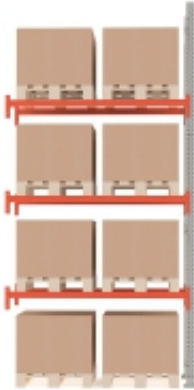

Link do produktu: <https://biuromagazyn.pl/regal-paletowy-ultimate-modul-dodatkowy-4000x1850x1100-mm-8-palet-1000kgpaleta-p-17077.html>