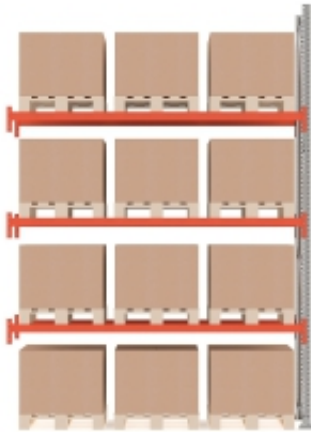

Link do produktu: <https://biuromagazyn.pl/regal-paletowy-ultimate-modul-dodatkowy-4000x2750x1100-mm-12-palet-500kgpaleta-p-17072.html>

Regał Paletowy Ultimate, Moduł Dodatkowy, 4000x2750x1100 Mm, 12 Palet, 500kg/paleta

Cena brutto	3 196,77 zł
Cena netto	2 599,00 zł
Dostępność	Dostępny
Numer katalogowy	AJ_23710
Kod EAN	2
Producent	AJ

Opis produktu

Informacje o produkcie

Funkcjonalny moduł dodatkowy do systemu regałów paletowych Ultimate. Połącz z modułem podstawowym lub innym modułem dodatkowym i rozbuduj system regałów do pożądaných rozmiarów. System regałów Ultimate to funkcjonalna linia, którą można rozbudować i dostosować do różnorodnych potrzeb przy pomocy akcesoriów. System został zaprojektowany i wykonany przez AJ Produkty. Regał posiada wiele funkcjonalnych opcji dostosowania do potrzeb, co pozwala łatwo zoptymalizować środowisko magazynowe, logistykę itp.

Unikalny design zapewnia oszczędność miejsca, a regały sprawdzą się w wielu środowiskach, od niewielkich magazynów aż po ogromne przestrzenie, gdzie przechowuje się wiele tysięcy palet.

Regały Ultimate są łatwe w montażu i można je uzupełnić o wszechstronne i funkcjonalne akcesoria, które pozwalają łatwo zoptymalizować przechowywanie w magazynie. Nasze regały ułatwiają magazynowanie towarów o różnych rozmiarach i kształtach.