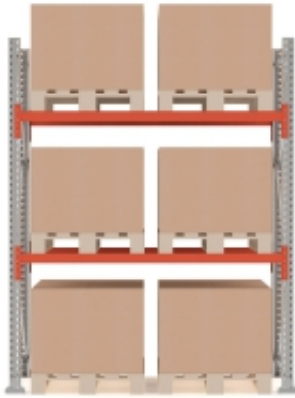

Link do produktu: <https://biuromagazyn.pl/regal-paletowy-ultimate-modul-podstawowy-2500x1850x1100-mm-6-palet-1000kgpaleta-p-17057.html>

#### Informacje o produkcie

Kompletny i wszechstronny regał paletowy, moduł podstawowy. Można dokupić moduły dodatkowe i rozbudować system do żądanej szerokości. Regał paletowy ULTIMATE autorskiego projektu AJ Produkty oferuje możliwość dostosowania do potrzeb i jest wszechstronny. Regał paletowy jest elastyczny i umożliwia stworzenie wydajnej logistyki, magazynowania i zarządzania towarami zgodnie z Twoimi konkretnymi potrzebami.

Unikalny design zapewnia oszczędność miejsca, a regały sprawdzą się w wielu środowiskach, od niewielkich magazynów aż po ogromne przestrzenie, gdzie składowane są wiele tysięcy palet.

Regał paletowy ULTIMATE można uzupełnić o praktyczne akcesoria, co pozwala dostosować go do konkretnego miejsca lub firmy. Dzięki temu regały sprawdzą się do przechowywania towarów o różnych rozmiarach i kształtach.

Regały ULTIMATE spełniają rygorystyczne wymagania bezpieczeństwa i stabilności.

Prezentujemy wolnostojący, kompletny moduł podstawowy regału paletowego ULTIMATE z miejscem na 6, 8 lub 10 palet. Uzupełnij moduł podstawowy o dowolną liczbę modułów dodatkowych. Moduły podstawowe to kompletne, wolnostojące regały paletowe, natomiast moduły dodatkowe mają tylko jedną ramę końcową i należy je przymocować do poprzedniego modułu. Ułatwia to rozbudowę i przebudowę regału paletowego ULTIMATE w razie potrzeby. Regał paletowy ULTIMATE autorskiego projektu AJ Produkty oferuje możliwość dostosowania do potrzeb i jest wszechstronny. Regał paletowy jest elastyczny i umożliwia stworzenie wydajnej logistyki, magazynowania i zarządzania towarami zgodnie z Twoimi konkretnymi potrzebami.