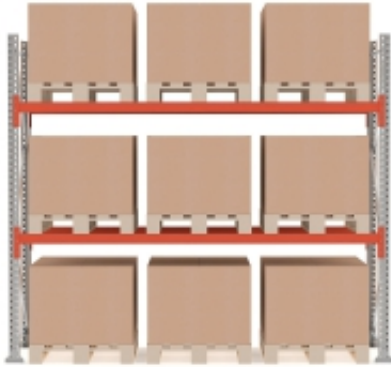

Link do produktu: <https://biuromagazyn.pl/regal-paletowy-ultimate-modul-podstawowy-2500x2750x1100-mm-9-palet-1000kgpaleta-p-17054.html>

Regał Paletowy Ultimate, Moduł Podstawowy, 2500x2750x1100 Mm, 9 Palet, 1000kg/paleta

Cena brutto	2 827,77 zł
Cena netto	2 299,00 zł
Dostępność	Dostępny
Numer katalogowy	AJ_23733
Kod EAN	2
Producent	AJ

Opis produktu

Informacje o produkcie

Kompletny i wszechstronny regał paletowy, moduł podstawowy. Można dokupić moduły dodatkowe i rozbudować system do żądanej szerokości. Regał paletowy ULTIMATE autorskiego projektu AJ Produkty oferuje możliwość dostosowania do potrzeb, co czyni go niezwykle wszechstronnym. Regał jest elastyczny i umożliwia stworzenie wydajnej logistyki, magazynowania i zarządzania towarami zgodnie z potrzebami.

Unikalny design zapewnia oszczędność miejsca, a regały sprawdzą się w wielu środowiskach, od niewielkich magazynów aż po ogromne przestrzenie, gdzie składowane są wiele tysięcy palet.

Regał paletowy ULTIMATE można uzupełnić o praktyczne akcesoria, co pozwala dostosować go do konkretnego miejsca lub firmy. Dzięki temu regały sprawdzą się do przechowywania towarów o różnych rozmiarach i kształtach.