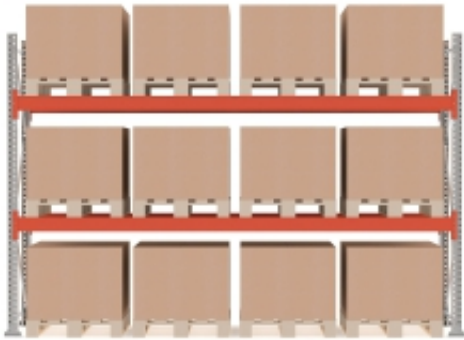

Link do produktu: <https://biuromagazyn.pl/regal-paletowy-ultimate-modul-podstawowy-2500x3600x1100-mm-12-palet-1000kgpaleta-p-17056.html>

Regał Paletowy Ultimate, Moduł Podstawowy, 2500x3600x1100 Mm, 12 Palet, 1000kg/paleta

Cena brutto	3 966,75 zł
Cena netto	3 225,00 zł
Dostępność	Dostępny
Numer katalogowy	AJ_23735
Kod EAN	2
Producent	AJ

Opis produktu

Informacje o produkcie

Kompletny i wszechstronny regał paletowy, moduł podstawowy. Można dokupić moduły dodatkowe i rozbudować system do żądanej szerokości. Regał paletowy ULTIMATE został zaprojektowany przez AJ Produkty i oferuje możliwość dostosowania do potrzeb i wysoki poziom elastyczności. Regał paletowy jest elastyczny i umożliwia tworzenie wydajnej logistyki, magazynowania i zarządzania towarami zgodnie z Twoimi konkretnymi potrzebami.

Unikalny design zapewnia oszczędność miejsca, a regały sprawdzą się w wielu środowiskach, od niewielkich magazynów aż po ogromne przestrzenie, gdzie składowane są wiele tysięcy palet.

Regał paletowy ULTIMATE można uzupełnić o praktyczne akcesoria, co pozwala dostosować go do konkretnego miejsca lub firmy. Dzięki temu regały sprawdzą się do przechowywania towarów o różnych rozmiarach i kształtach.

Regały ULTIMATE spełniają rygorystyczne wymagania bezpieczeństwa i stabilności.

Prezentujemy wolnostojący, kompletny moduł podstawowy regału paletowego ULTIMATE. Uzupełnij moduł podstawowy o dowolną liczbę modułów dodatkowych, które można należy przymocować do poprzedniego modułu. Ułatwia to rozbudowę i przebudowę regału paletowego ULTIMATE w razie potrzeby. Regał paletowy ULTIMATE został zaprojektowany przez AJ Produkty i oferuje możliwość dostosowania do potrzeb i wysoki poziom elastyczności. Regał paletowy jest elastyczny i umożliwia tworzenie wydajnej logistyki, magazynowania i zarządzania towarami zgodnie z Twoimi konkretnymi potrzebami.

Unikalny design zapewnia oszczędność miejsca, a regały sprawdzą się w wielu środowiskach, od niewielkich magazynów aż po ogromne przestrzenie, gdzie składowane są wiele tysięcy palet.

Regał paletowy ULTIMATE można uzupełnić o praktyczne akcesoria, co pozwala dostosować go do konkretnego miejsca lub firmy. Dzięki temu regały sprawdzą się do przechowywania towarów o różnych rozmiarach i kształtach.

Regały ULTIMATE spełniają rygorystyczne wymagania bezpieczeństwa i stabilności.

Prezentujemy wolnostojący, kompletny moduł podstawowy regału paletowego ULTIMATE. Uzupełnij moduł podstawowy o dowolną liczbę modułów dodatkowych, które można należy przymocować do poprzedniego modułu. Ułatwia to rozbudowę i przebudowę regału paletowego ULTIMATE w razie potrzeby.

Dokumenty

Wydrukuj tę stronę Pobierz instrukcję montażu Pobierz instrukcję pielęgnacji