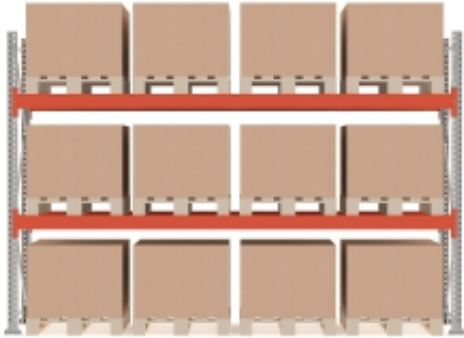

Link do produktu: <https://biuromagazyn.pl/regal-paletowy-ultimate-modul-podstawowy-2500x3600x1100-mm-12-palet-1000kgpaleta-p-17056.html>

Regał Paletowy Ultimate, Moduł Podstawowy, 2500x3600x1100 Mm, 12 Palet, 1000kg/paleta

Cena brutto	3 966,75 zł
Cena netto	3 225,00 zł
Dostępność	Dostępny
Numer katalogowy	AJ_23735
Kod EAN	2
Producent	AJ

Opis produktu

Informacje o produkcie

Kompletny i wszechstronny regał paletowy, moduł podstawowy. Można dokupić moduły dodatkowe i rozbudować system do żądanej szerokości. Regał paletowy ULTIMATE został zaprojektowany przez AJ Produkty i oferuje możliwość dostosowania do potrzeb i wysoki poziom elastyczności. Regał paletowy jest elastyczny i umożliwia tworzenie wydajnej logistyki, magazynowania i zarządzania towarami zgodnie z Twoimi konkretnymi potrzebami.

Unikalny design zapewnia oszczędność miejsca, a regały sprawdzą się w wielu środowiskach, od niewielkich magazynów aż po ogromne przestrzenie, gdzie składowane są wiele tysięcy palet.

Regał paletowy ULTIMATE można uzupełnić o praktyczne akcesoria, co pozwala dostosować go do konkretnego miejsca lub firmy. Dzięki temu regały sprawdzą się do przechowywania towarów o różnych rozmiarach i kształtach.

Regały ULTIMATE spełniają rygorystyczne wymagania bezpieczeństwa i stabilności.

Prezentujemy wolnostojący, kompletny moduł podstawowy regału paletowego ULTIMATE. Uzupełnij moduł podstawowy o dowolną liczbę modułów dodatkowych, które można należy przymocować do poprzedniego modułu. Ułatwia to rozbudowę i przebudowę regału paletowego ULTIMATE w razie potrzeby. Regał paletowy ULTIMATE został zaprojektowany przez AJ Produkty i oferuje możliwość dostosowania do potrzeb i wysoki poziom elastyczności. Regał paletowy jest elastyczny i umożliwia tworzenie wydajnej logistyki, magazynowania i zarządzania towarami zgodnie z Twoimi konkretnymi potrzebami.