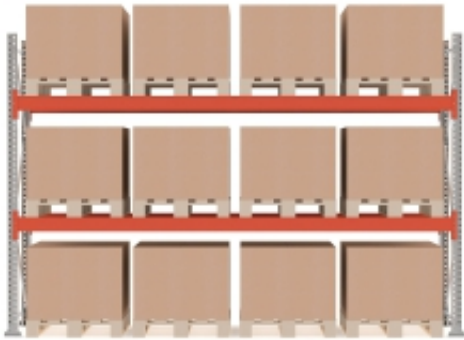

Link do produktu: <https://biuromagazyn.pl/regal-paletowy-ultimate-modul-podstawowy-2500x3600x1100-mm-12-palet-1000kgpaleta-p-17056.html>

Regał Paletowy Ultimate, Moduł Podstawowy, 2500x3600x1100 Mm, 12 Palet, 1000kg/paleta

Cena brutto	3 966,75 zł
Cena netto	3 225,00 zł
Dostępność	Dostępny
Numer katalogowy	AJ_23735
Kod EAN	2
Producent	AJ

Opis produktu

Informacje o produkcie

Kompletny i wszechstronny regał paletowy, moduł podstawowy. Można dokupić moduły dodatkowe i rozbudować system do żądanej szerokości. Regał paletowy ULTIMATE został zaprojektowany przez AJ Produkty i oferuje możliwość dostosowania do potrzeb i wysoki poziom elastyczności. Regał paletowy jest elastyczny i umożliwia tworzenie wydajnej logistyki, magazynowania i zarządzania towarami zgodnie z Twoimi konkretnymi potrzebami.

Unikalny design zapewnia oszczędność miejsca, a regały sprawdzą się w wielu środowiskach, od niewielkich magazynów aż po ogromne przestrzenie, gdzie składowane są wiele tysięcy palet.

Regał paletowy ULTIMATE można uzupełnić o praktyczne akcesoria, co pozwala dostosować go do konkretnego miejsca lub firmy. Dzięki temu regały sprawdzą się do przechowywania towarów o różnych rozmiarach i kształtach.

Regały ULTIMATE spełniają rygorystyczne wymagania bezpieczeństwa i stabilności.

Prezentujemy wolnostojący, kompletny moduł podstawowy regału paletowego ULTIMATE. Uzupełnij moduł podstawowy o dowolną liczbę modułów dodatkowych, które można należy przymocować do poprzedniego modułu. Ułatwia to rozbudowę i przebudowę regału paletowego ULTIMATE w razie potrzeby. Regał paletowy ULTIMATE został zaprojektowany przez AJ Produkty i oferuje możliwość dostosowania do potrzeb i wysoki poziom elastyczności. Regał paletowy jest elastyczny i umożliwia tworzenie wydajnej logistyki, magazynowania i zarządzania towarami zgodnie z Twoimi konkretnymi potrzebami.