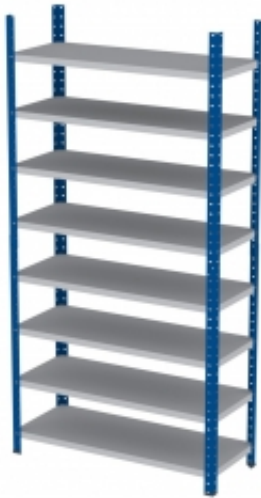

Link do produktu: <https://biuromagazyn.pl/rmsp-d-regal-na-pojemniki-ecobox-bm-p-11618.html>

RMSP-D regał na pojemniki ECOBOX BM

Dostępność	Na zamówienie
Numer katalogowy	BKPL_1819_RMSP-D
Producent	BakPol

Opis produktu

Więcej informacji o produkcie

Minimalistyczne biurko stacjonarne z serii Modulus to ponadczasowy design i funkcjonalność w nowoczesnym wydaniu. Doskonały wybór dla poszukujących biurka łączącego klasyczny wygląd i nowoczesną funkcjonalność. Jest niezwykle praktyczne i trwałe. Dodatkowo, łatwo połączysz prezentowane biurko z meblami do przechowywania z serii Modulus i stworzysz rozwiązanie ściśle dostosowane do potrzeb swojego biura. Biurko wyposażone jest w stylową ramę w kształcie O nawiązującą do innych produktów z serii Modulus. Nasze prostokątne biurko wykonano z laminatu, który zapewnia trwałą i łatwą w czyszczeniu powierzchnię roboczą. Wybierz jeden z dostępnych kolorów blatu i dopasuj biurko do otoczenia. Potrzebujesz więcej miejsca do przechowywania? Dokup inne elementy serii Modulus i rozbuduj stanowisko w pionie lub poziomie. Dodaj także stojaki na prasę, wkłady szufladowe oraz pojemniki do przechowywania i spersonalizuj swoje biuro. Seria mebli Modulus to najbardziej funkcjonalna linia w ofercie AJ Produkty. Wszystkie elementy zostały zaprojektowane i wykonane w naszych fabrykach. Przemysłane rozwiązania, mnóstwo miejsca do przechowywania i wiele kolorów do wyboru - wszystko to pozwala stworzyć system ściśle dostosowany do potrzeb zarówno niewielkiego biura, jak i dużej przestrzeni open space oraz biura prezesa. Dzięki modułowej konstrukcji wszystkie elementy doskonale do siebie pasują, a system można łatwo dostosować do rosnących potrzeb, rozbudowując go w poziomie i w pionie. Wszystko po to, aby zapewnić Ci lepszy dzień w pracy!

Informacje o produkcie

Długość:	1200 mm , 1400 mm , 1600 mm , 1800 mm
Wysokość:	740 mm
Szerokość:	800 mm
Grubość blatu:	25 mm
Model:	Prostokątny
Kolor blatu:	Dąb , Biały , Brzoza , Czarny
Kod koloru blatu:	8431 SU , 8100 SM , 9420 BS , U 0190 BS
Kolor stelaża:	Biały
Kod koloru stelaża:	RAL 9016
Materiał blatu:	Laminat
Materiał podstawy:	Stal
Podstawa:	Stałe nogi
Waga:	32 kg , 31,8 kg , 32,2 kg , 35,1 kg , 38,4 kg , 40,7 kg
Montaż:	Do samodzielnego montażu
Certyfikat:	EN 527-1, EN 527-2