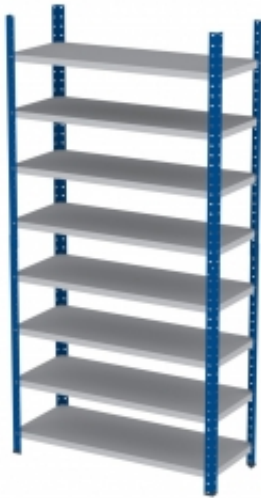

Link do produktu: <https://biuromagazyn.pl/rmsp-d-regal-na-pojemniki-ecobox-bm-p-11618.html>

RMSP-D regał na pojemniki ECOBOX BM

| | |
|------------------|-------------------------|
| Dostępność | Na zamówienie |
| Numer katalogowy | BKPL_1819_RMSP-D |
| Producent | BakPol |

Opis produktu

Więcej informacji o produkcie

Minimalistyczne biurko stacjonarne z serii Modulus to ponadczasowy design i funkcjonalność w nowoczesnym wydaniu. Doskonały wybór dla poszukujących biurka łączącego klasyczny wygląd i nowoczesną funkcjonalność. Jest niezwykle praktyczne i trwałe. Dodatkowo, łatwo połączysz prezentowane biurko z meblami do przechowywania z serii Modulus i stworzysz rozwiązanie ściśle dostosowane do potrzeb swojego biura. Biurko wyposażone jest w stylową ramę w kształcie O nawiązującą do innych produktów z serii Modulus. Nasze prostokątne biurko wykonano z laminatu, który zapewnia trwałą i łatwą w czyszczeniu powierzchnię roboczą. Wybierz jeden z dostępnych kolorów blatu i dopasuj biurko do otoczenia. Potrzebujesz więcej miejsca do przechowywania? Dokup inne elementy serii Modulus i rozbuduj stanowisko w pionie lub poziomie. Dodaj także stojaki na prasę, wkłady szufladowe oraz pojemniki do przechowywania i spersonalizuj swoje biuro. Seria mebli Modulus to najbardziej funkcjonalna linia w ofercie AJ Produkty. Wszystkie elementy zostały zaprojektowane i wykonane w naszych fabrykach. Przemysłane rozwiązania, mnóstwo miejsca do przechowywania i wiele kolorów do wyboru - wszystko to pozwala stworzyć system ściśle dostosowany do potrzeb zarówno niewielkiego biura, jak i dużej przestrzeni open space oraz biura prezesa. Dzięki modułowej konstrukcji wszystkie elementy doskonale do siebie pasują, a system można łatwo dostosować do rosnących potrzeb, rozbudowując go w poziomie i w pionie. Wszystko po to, aby zapewnić Ci lepszy dzień w pracy!