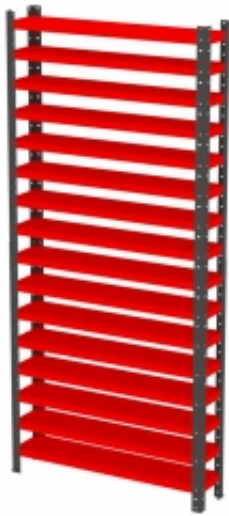

Link do produktu: <https://biuromagazyn.pl/rmsp-m-regal-na-pojemniki-ecobox-bm-p-11905.html>

RMSP-M regał na pojemniki ECOBOX BM

Dostępność	Na zamówienie
Numer katalogowy	BKPL_1817_RMSP-M
Producent	BakPol

Opis produktu

Więcej informacji o produkcie

Minimalistyczne biurko stacjonarne z serii Modulus to ponadczasowy design i funkcjonalność w nowoczesnym wydaniu. Doskonały wybór dla poszukujących biurka łączącego klasyczny wygląd i nowoczesną funkcjonalność. Jest niezwykle praktyczne i trwałe. Dodatkowo, łatwo połączysz prezentowane biurko z meblami do przechowywania z serii Modulus i stworzysz rozwiązanie ściśle dostosowane do potrzeb swojego biura. Biurko wyposażone jest w stylową ramę w kształcie O nawiązującą do innych produktów z serii Modulus. Nasze prostokątne biurko wykonano z laminatu, który zapewnia trwałą i łatwą w czyszczeniu powierzchnię roboczą. Wybierz jeden z dostępnych kolorów blatu i dopasuj biurko do otoczenia. Potrzebujesz więcej miejsca do przechowywania? Dokup inne elementy serii Modulus i rozbuduj stanowisko w pionie lub poziomie. Dodaj także stojaki na prasę, wkłady szufladowe oraz pojemniki do przechowywania i spersonalizuj swoje biuro. Seria mebli Modulus to najbardziej funkcjonalna linia w ofercie AJ Produkty. Wszystkie elementy zostały zaprojektowane i wykonane w naszych fabrykach. Przemysłane rozwiązania, mnóstwo miejsca do przechowywania i wiele kolorów do wyboru - wszystko to pozwala stworzyć system ściśle dostosowany do potrzeb zarówno niewielkiego biura, jak i dużej przestrzeni open space oraz biura prezesa. Dzięki modułowej konstrukcji wszystkie elementy doskonale do siebie pasują, a system można łatwo dostosować do rosnących potrzeb, rozbudowując go w poziomie i w pionie. Wszystko po to, aby zapewnić Ci lepszy dzień w pracy!

Informacje o produkcie

Długość:	1200 mm , 1400 mm , 1600 mm , 1800 mm
Wysokość:	740 mm
Szerokość:	800 mm
Grubość blatu:	25 mm
Model:	Prostokątny
Kolor blatu:	Biały , Brzoza , Czarny , Dąb
Kod koloru blatu:	8100 SM , 8431 SU , 9420 BS , U 0190 BS
Kolor stelaża:	Biały
Kod koloru stelaża:	RAL 9016
Materiał blatu:	Laminat
Materiał podstawy:	Stal
Podstawa:	Stałe nogi
Waga:	32,2 kg , 31,8 kg , 32 kg , 35,1 kg , 38,4 kg , 40,7 kg
Montaż:	Do samodzielnego montażu
Certyfikat:	EN 527-1, EN 527-2