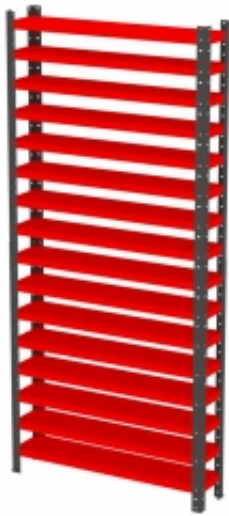

Opis produktu

Więcej informacji o produkcie

Minimalistyczne biurko stacjonarne z serii Modulus to ponadczasowy design i funkcjonalność w nowoczesnym wydaniu. Doskonały wybór dla poszukujących biurka łączącego klasyczny wygląd i nowoczesną funkcjonalność. Jest niezwykle praktyczne i trwałe. Dodatkowo, łatwo połączysz prezentowane biurko z meblami do przechowywania z serii Modulus i stworzysz rozwiązanie ściśle dostosowane do potrzeb swojego biura. Biurko wyposażone jest w stylową ramę w kształcie O nawiązującą do innych produktów z serii Modulus. Nasze prostokątne biurko wykonano z laminatu, który zapewnia trwałą i łatwą w czyszczeniu powierzchnię roboczą. Wybierz jeden z dostępnych kolorów blatu i dopasuj biurko do otoczenia. Potrzebujesz więcej miejsca do przechowywania? Dokup inne elementy serii Modulus i rozbuduj stanowisko w pionie lub poziomie. Dodaj także stojaki na prasę, wkłady szufladowe oraz pojemniki do przechowywania i spersonalizuj swoje biuro. Seria mebli Modulus to najbardziej funkcjonalna linia w ofercie AJ Produkty. Wszystkie elementy zostały zaprojektowane i wykonane w naszych fabrykach. Przemysłane rozwiązania, mnóstwo miejsca do przechowywania i wiele kolorów do wyboru - wszystko to pozwala stworzyć system ściśle dostosowany do potrzeb zarówno niewielkiego biura, jak i dużej przestrzeni open space oraz biura prezesa. Dzięki modułowej konstrukcji wszystkie elementy doskonale do siebie pasują, a system można łatwo dostosować do rosnących potrzeb, rozbudowując go w poziomie i w pionie. Wszystko po to, aby zapewnić Ci lepszy dzień w pracy!