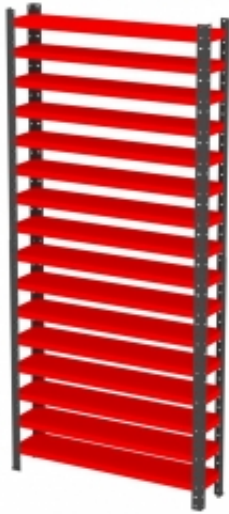

Link do produktu: <https://biuromagazyn.pl/rmsp-m-regal-na-pojemniki-ecobox-bm-p-11905.html>

RMSP-M regał na pojemniki ECOBOX BM

Dostępność	Na zamówienie
Numer katalogowy	BKPL_1817_RMSP-M
Producent	BakPol

Opis produktu

Więcej informacji o produkcie

Minimalistyczne biurko stacjonarne z serii Modulus to ponadczasowy design i funkcjonalność w nowoczesnym wydaniu. Doskonały wybór dla poszukujących biurka łączącego klasyczny wygląd i nowoczesną funkcjonalność. Jest niezwykle praktyczne i trwałe. Dodatkowo, łatwo połączysz prezentowane biurko z meblami do przechowywania z serii Modulus i stworzysz rozwiązanie ściśle dostosowane do potrzeb swojego biura. Biurko wyposażone jest w stylową ramę w kształcie O nawiązującą do innych produktów z serii Modulus. Nasze prostokątne biurko wykonano z laminatu, który zapewnia trwałą i łatwą w czyszczeniu powierzchnię roboczą. Wybierz jeden z dostępnych kolorów blatu i dopasuj biurko do otoczenia. Potrzebujesz więcej miejsca do przechowywania? Dokup inne elementy serii Modulus i rozbuduj stanowisko w pionie lub poziomie. Dodaj także stojaki na prasę, wkłady szufladowe oraz pojemniki do przechowywania i spersonalizuj swoje biuro. Seria mebli Modulus to najbardziej funkcjonalna linia w ofercie AJ Produkty. Wszystkie elementy zostały zaprojektowane i wykonane w naszych fabrykach. Przemysłane rozwiązania, mnóstwo miejsca do przechowywania i wiele kolorów do wyboru - wszystko to pozwala stworzyć system ściśle dostosowany do potrzeb zarówno niewielkiego biura, jak i dużej przestrzeni open space oraz biura prezesa. Dzięki modułowej konstrukcji wszystkie elementy doskonale do siebie pasują, a system można łatwo dostosować do rosnących potrzeb, rozbudowując go w poziomie i w pionie. Wszystko po to, aby zapewnić Ci lepszy dzień w pracy!

Informacje o produkcie

Długość:	1200 mm , 1400 mm , 1600 mm , 1800 mm
Wysokość:	740 mm
Szerokość:	800 mm
Grubość blatu:	25 mm
Model:	Prostokątny
Kolor blatu:	Biały , Brzoza , Czarny , Dąb
Kod koloru blatu:	8100 SM , 8431 SU , 9420 BS , U 0190 BS
Kolor stelaża:	Biały
Kod koloru stelaża:	RAL 9016
Materiał blatu:	Laminat
Materiał podstawy:	Stal
Podstawa:	Stałe nogi
Waga:	32,2 kg , 31,8 kg , 32 kg , 35,1 kg , 38,4 kg , 40,7 kg
Montaż:	Do samodzielnego montażu
Certyfikat:	EN 527-1, EN 527-2