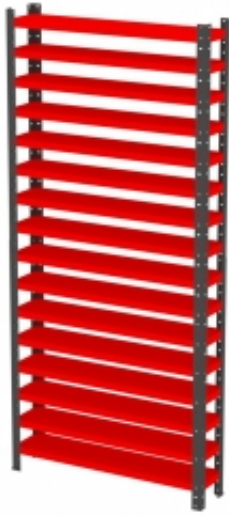

Link do produktu: <https://biuromagazyn.pl/rmsp-m-regal-na-pojemniki-ecobox-bm-p-11905.html>

RMSP-M regał na pojemniki ECOBOX BM

Dostępność	Na zamówienie
Numer katalogowy	BKPL_1817_RMSP-M
Producent	BakPol

Opis produktu

Więcej informacji o produkcie

Minimalistyczne biurko stacjonarne z serii Modulus to ponadczasowy design i funkcjonalność w nowoczesnym wydaniu. Doskonały wybór dla poszukujących biurka łączącego klasyczny wygląd i nowoczesną funkcjonalność. Jest niezwykle praktyczne i trwałe. Dodatkowo, łatwo połączysz prezentowane biurko z meblami do przechowywania z serii Modulus i stworzysz rozwiązanie ściśle dostosowane do potrzeb swojego biura. Biurko wyposażone jest w stylową ramę w kształcie O nawiązującą do innych produktów z serii Modulus. Nasze prostokątne biurko wykonano z laminatu, który zapewnia trwałą i łatwą w czyszczeniu powierzchnię roboczą. Wybierz jeden z dostępnych kolorów blatu i dopasuj biurko do otoczenia. Potrzebujesz więcej miejsca do przechowywania? Dokup inne elementy serii Modulus i rozbuduj stanowisko w pionie lub poziomie. Dodaj także stojaki na prasę, wkłady szufladowe oraz pojemniki do przechowywania i spersonalizuj swoje biuro. Seria mebli Modulus to najbardziej funkcjonalna linia w ofercie AJ Produkty. Wszystkie elementy zostały zaprojektowane i wykonane w naszych fabrykach. Przemysłane rozwiązania, mnóstwo miejsca do przechowywania i wiele kolorów do wyboru - wszystko to pozwala stworzyć system ściśle dostosowany do potrzeb zarówno niewielkiego biura, jak i dużej przestrzeni open space oraz biura prezesa. Dzięki modułowej konstrukcji wszystkie elementy doskonale do siebie pasują, a system można łatwo dostosować do rosnących potrzeb, rozbudowując go w poziomie i w pionie. Wszystko po to, aby zapewnić Ci lepszy dzień w pracy!

Informacje o produkcie

Długość:	1200 mm , 1400 mm , 1600 mm , 1800 mm
Wysokość:	740 mm
Szerokość:	800 mm
Grubość blatu:	25 mm
Model:	Prostokątny
Kolor blatu:	Biały , Brzoza , Czarny , Dąb
Kod koloru blatu:	8100 SM , 8431 SU , 9420 BS , U 0190 BS
Kolor stelaża:	Biały
Kod koloru stelaża:	RAL 9016
Materiał blatu:	Laminat
Materiał podstawy:	Stal
Podstawa:	Stałe nogi
Waga:	32,2 kg , 31,8 kg , 32 kg , 35,1 kg , 38,4 kg , 40,7 kg
Montaż:	Do samodzielnego montażu
Certyfikat:	EN 527-1, EN 527-2