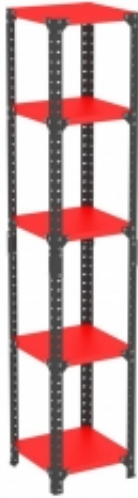

Link do produktu: <https://biuromagazyn.pl/rmsw4004-regal-metalowy-bm-p-12245.html>

## RMSW400/4 regał metalowy BM

Dostępność	<b>Na zamówienie</b>
Numer katalogowy	<b>BKPL_1775_RMSW400/4</b>
Producent	<b>BakPol</b>

#### Informacje o produkcie

Długość:	1400 mm , 1200 mm , 1600 mm , 1800 mm
Wysokość:	740 mm
Szerokość:	800 mm
Grubość blatu:	25 mm
Model:	Prostokątny
Kolor blatu:	Dąb , Biały , Brzoza , Czarny
Kod koloru blatu:	8431 SU , 8100 SM , 9420 BS , U 0190 BS
Kolor stelaża:	Srebrny
Kod koloru stelaża:	RAL 9006
Materiał blatu:	Laminat
Materiał podstawy:	Stal
Podstawa:	Stałe nogi
Waga:	29,9 kg , 23,6 kg , 23,8 kg , 24 kg , 30,3 kg , 32,6 kg
Montaż:	Do samodzielnego montażu