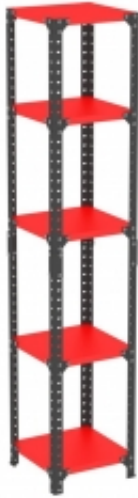

Link do produktu: <https://biuromagazyn.pl/rmsw4004-regal-metalowy-bm-p-12245.html>

RMSW400/4 regał metalowy BM

Dostępność	Na zamówienie
Numer katalogowy	BKPL_1775_RMSW400/4
Producent	BakPol

Opis produktu

Informacje o produkcie

Długość:	1400 mm , 1200 mm , 1600 mm , 1800 mm
Wysokość:	740 mm
Szerokość:	800 mm
Grubość blatu:	25 mm
Model:	Prostokątny
Kolor blatu:	Dąb , Biały , Brzoza , Czarny
Kod koloru blatu:	8431 SU , 8100 SM , 9420 BS , U 0190 BS
Kolor stelaża:	Srebrny
Kod koloru stelaża:	RAL 9006
Materiał blatu:	Laminat
Materiał podstawy:	Stal
Podstawa:	Stałe nogi
Waga:	29,9 kg , 23,6 kg , 23,8 kg , 24 kg , 30,3 kg , 32,6 kg
Montaż:	Do samodzielnego montażu