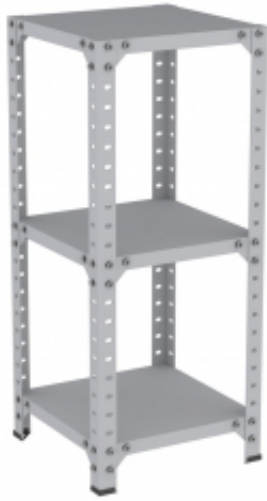

Link do produktu: <https://biuromagazyn.pl/rmsw4004n-regal-metalowy-niski-bm-p-12006.html>

#### Informacje o produkcie

Długość:	1800 mm , 1200 mm , 1400 mm , 1600 mm
Wysokość:	740 mm
Szerokość:	800 mm
Grubość blatu:	25 mm
Model:	Prostokątny
Kolor blatu:	Brzoza , Biały , Czarny , Dąb
Kod koloru blatu:	9420 BS , 8100 SM , 8431 SU , U 0190 BS
Kolor stelaża:	Biały
Kod koloru stelaża:	RAL 9016
Materiał blatu:	Laminat
Materiał podstawy:	Stal
Podstawa:	Stałe nogi
Waga:	32,6 kg , 23,6 kg , 23,8 kg , 24 kg , 29,9 kg , 30,3 kg
Montaż:	Do samodzielnego montażu
Certyfikat:	EN 527-1, EN 527-2, EN 527-3