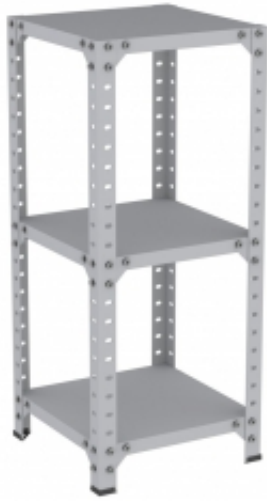

Link do produktu: <https://biuromagazyn.pl/rmsw4004n-regal-metalowy-niski-bm-p-12006.html>

RMSW400/4N regał metalowy niski BM

Dostępność	Na zamówienie
Numer katalogowy	BKPL_1796_RMSW400/4N
Producent	BakPol

Opis produktu

Więcej informacji o produkcie

Stylowe biurko z serii Modulus to ponadczasowy design i wiele nowoczesnych korzyści. Stanowi doskonały wybór dla osób poszukujących mebli o tradycyjnym wyglądzie, które sprawdzą się w nowoczesnej przestrzeni biurowej. Produkt odznacza się praktycznością i odpornością na zużycie. Łatwo go połączyć z innymi elementami z serii Modulus, co pomoże stworzyć rozwiązanie ściśle dostosowane do potrzeb każdego biura. Biurko posiada tradycyjny wygląd dzięki ramie z 4 nogami, które można wyposażyć w stylowe, mosiężne stopki dodające elegancji lub lekko toczące się koła zapewniające mobilność. Prosty blat wykonano z laminatu, który zapewnia trwałą i łatwą w czyszczeniu powierzchnię użytkową. Wybierz jeden z wielu kolorów laminatu i dopasuj biurko do innych elementów wyposażenia biura. Potrzebujesz więcej miejsca do pracy? Dzięki modułowemu designowi, możesz rozbudować serię Modulus w praktyczny, zindywidualizowany system. Dodaj stojaki na prasę, wieszaki ubraniowe oraz pojemniki do przechowywania i spersonalizuj swoje biuro. Modulus to najbardziej elastyczna i funkcjonalna seria mebli w ofercie AJ Produkty - została w całości stworzona przez naszych projektantów i wyprodukowana w naszych fabrykach! Doskonale przemyślane rozwiązania, mnóstwo miejsca do przechowywania oraz szeroka gama kolorów do wyboru pozwalają w prosty sposób stworzyć rozwiązanie skrojone na miarę niewielkiego biura, dużej przestrzeni open-space oraz gabinetu dyrektora. Dzięki modułowemu conceptowi, można z łatwością rozbudować meble w praktyczny system, gdy potrzeby twojego biznesu wzrosną. Wszystko po to, aby firmowe otoczenie ułatwiało codzienną pracę.

Informacje o produkcie

Długość:	1800 mm , 1200 mm , 1400 mm , 1600 mm
Wysokość:	740 mm
Szerokość:	800 mm
Grubość blatu:	25 mm
Model:	Prostokątny
Kolor blatu:	Brzoza , Biały , Czarny , Dąb
Kod koloru blatu:	9420 BS , 8100 SM , 8431 SU , U 0190 BS
Kolor stelaża:	Biały
Kod koloru stelaża:	RAL 9016
Materiał blatu:	Laminat
Materiał podstawy:	Stal
Podstawa:	Stałe nogi
Waga:	32,6 kg , 23,6 kg , 23,8 kg , 24 kg , 29,9 kg , 30,3 kg
Montaż:	Do samodzielnego montażu
Certyfikat:	EN 527-1, EN 527-2, EN 527-3