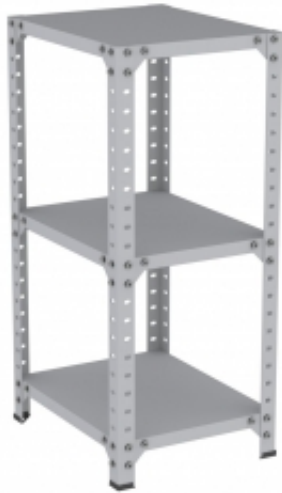

Link do produktu: <https://biuromagazyn.pl/rmsw4005n-regal-metalowy-niski-bm-p-12440.html>

#### Informacje o produkcie

Długość:	1800 mm , 1200 mm , 1400 mm , 1600 mm
Wysokość:	740 mm
Szerokość:	800 mm
Grubość blatu:	25 mm
Model:	Prostokątny
Kolor blatu:	Biały , Brzoza , Czarny , Dąb
Kod koloru blatu:	8100 SM , 8431 SU , 9420 BS , U 0190 BS
Kolor stelaża:	Biały
Kod koloru stelaża:	RAL 9016
Materiał blatu:	Laminat
Materiał podstawy:	Stal
Podstawa:	Stałe nogi
Waga:	32,6 kg , 23,6 kg , 23,8 kg , 24 kg , 29,9 kg , 30,3 kg
Montaż:	Do samodzielnego montażu
Certyfikat:	EN 527-1, EN 527-2, EN 527-3