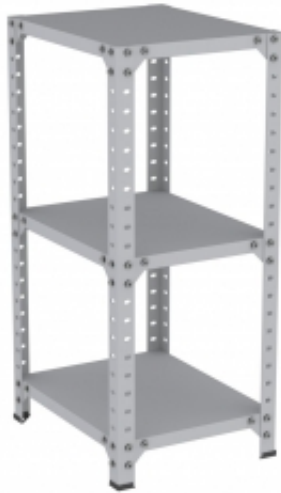

Link do produktu: <https://biuromagazyn.pl/rmsw4005n-regal-metalowy-niski-bm-p-12440.html>

RMSW400/5N regał metalowy niski BM

| | |
|------------------|-----------------------------|
| Dostępność | Na zamówienie |
| Numer katalogowy | BKPL_1797_RMSW400/5N |
| Producent | BakPol |

Opis produktu

Więcej informacji o produkcie

Stylowe biurko z serii Modulus to ponadczasowy design i wiele nowoczesnych korzyści. Stanowi doskonały wybór dla osób poszukujących mebli o tradycyjnym wyglądzie, które sprawdzą się w nowoczesnej przestrzeni biurowej. Produkt odznacza się praktycznością i odpornością na zużycie. Łatwo go połączyć z innymi elementami z serii Modulus, co pomoże stworzyć rozwiązanie ściśle dostosowane do potrzeb każdego biura. Biurko posiada tradycyjny wygląd dzięki ramie z 4 nogami, które można wyposażyć w stylowe, mosiężne stopki dodające elegancji lub lekko toczące się koła zapewniające mobilność. Prosty blat wykonano z laminatu, który zapewnia trwałą i łatwą w czyszczeniu powierzchnię użytkową. Wybierz jeden z wielu kolorów laminatu i dopasuj biurko do innych elementów wyposażenia biura. Potrzebujesz więcej miejsca do pracy? Dzięki modułowemu designowi, możesz rozbudować serię Modulus w praktyczny, zindywidualizowany system. Dodaj stojaki na prasę, wieszaki ubraniowe oraz pojemniki do przechowywania i spersonalizuj swoje biuro. Modulus to najbardziej elastyczna i funkcjonalna seria mebli w ofercie AJ Produkty - została w całości stworzona przez naszych projektantów i wyprodukowana w naszych fabrykach! Doskonale przemyślane rozwiązania, mnóstwo miejsca do przechowywania oraz szeroka gama kolorów do wyboru pozwalają w prosty sposób stworzyć rozwiązanie skrojone na miarę niewielkiego biura, dużej przestrzeni open-space oraz gabinetu dyrektora. Dzięki modułowemu conceptowi, można z łatwością rozbudować meble w praktyczny system, gdy potrzeby twojego biznesu wzrosną. Wszystko po to, aby firmowe otoczenie ułatwiało codzienną pracę.