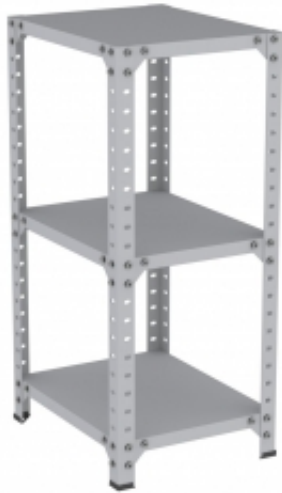

Link do produktu: <https://biuromagazyn.pl/rmsw4005n-regal-metalowy-niski-bm-p-12440.html>

RMSW400/5N regał metalowy niski BM

Dostępność	Na zamówienie
Numer katalogowy	BKPL_1797_RMSW400/5N
Producent	BakPol

Opis produktu

Więcej informacji o produkcie

Stylowe biurko z serii Modulus to ponadczasowy design i wiele nowoczesnych korzyści. Stanowi doskonały wybór dla osób poszukujących mebli o tradycyjnym wyglądzie, które sprawdzą się w nowoczesnej przestrzeni biurowej. Produkt odznacza się praktycznością i odpornością na zużycie. Łatwo go połączyć z innymi elementami z serii Modulus, co pomoże stworzyć rozwiązanie ściśle dostosowane do potrzeb każdego biura. Biurko posiada tradycyjny wygląd dzięki ramie z 4 nogami, które można wyposażyć w stylowe, mosiężne stopki dodające elegancji lub lekko toczące się koła zapewniające mobilność. Prosty blat wykonano z laminatu, który zapewnia trwałą i łatwą w czyszczeniu powierzchnię użytkową. Wybierz jeden z wielu kolorów laminatu i dopasuj biurko do innych elementów wyposażenia biura. Potrzebujesz więcej miejsca do pracy? Dzięki modułowemu designowi, możesz rozbudować serię Modulus w praktyczny, zindywidualizowany system. Dodaj stojaki na prasę, wieszaki ubraniowe oraz pojemniki do przechowywania i spersonalizuj swoje biuro. Modulus to najbardziej elastyczna i funkcjonalna seria mebli w ofercie AJ Produkty - została w całości stworzona przez naszych projektantów i wyprodukowana w naszych fabrykach! Doskonale przemyślane rozwiązania, mnóstwo miejsca do przechowywania oraz szeroka gama kolorów do wyboru pozwalają w prosty sposób stworzyć rozwiązanie skrojone na miarę niewielkiego biura, dużej przestrzeni open-space oraz gabinetu dyrektora. Dzięki modułowemu conceptowi, można z łatwością rozbudować meble w praktyczny system, gdy potrzeby twojego biznesu wzrosną. Wszystko po to, aby firmowe otoczenie ułatwiało codzienną pracę.

Informacje o produkcie

Długość:	1800 mm , 1200 mm , 1400 mm , 1600 mm
Wysokość:	740 mm
Szerokość:	800 mm
Grubość blatu:	25 mm
Model:	Prostokątny
Kolor blatu:	Biały , Brzoza , Czarny , Dąb
Kod koloru blatu:	8100 SM , 8431 SU , 9420 BS , U 0190 BS
Kolor stelaża:	Biały
Kod koloru stelaża:	RAL 9016
Materiał blatu:	Laminat
Materiał podstawy:	Stal
Podstawa:	Stałe nogi
Waga:	32,6 kg , 23,6 kg , 23,8 kg , 24 kg , 29,9 kg , 30,3 kg
Montaż:	Do samodzielnego montażu
Certyfikat:	EN 527-1, EN 527-2, EN 527-3