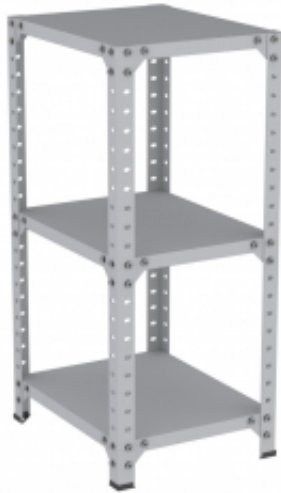

Link do produktu: <https://biuromagazyn.pl/rmsw4005n-regal-metalowy-niski-bm-p-12440.html>

RMSW400/5N regał metalowy niski BM

Dostępność	Na zamówienie
Numer katalogowy	BKPL_1797_RMSW400/5N
Producent	BakPol

Opis produktu

Więcej informacji o produkcie

Stylowe biurko z serii Modulus to ponadczasowy design i wiele nowoczesnych korzyści. Stanowi doskonały wybór dla osób poszukujących mebli o tradycyjnym wyglądzie, które sprawdzą się w nowoczesnej przestrzeni biurowej. Produkt odznacza się praktycznością i odpornością na zużycie. Łatwo go połączyć z innymi elementami z serii Modulus, co pomoże stworzyć rozwiązanie ściśle dostosowane do potrzeb każdego biura. Biurko posiada tradycyjny wygląd dzięki ramie z 4 nogami, które można wyposażyć w stylowe, mosiężne stopki dodające elegancji lub lekko toczące się koła zapewniające mobilność. Prosty blat wykonano z laminatu, który zapewnia trwałą i łatwą w czyszczeniu powierzchnię użytkową. Wybierz jeden z wielu kolorów laminatu i dopasuj biurko do innych elementów wyposażenia biura. Potrzebujesz więcej miejsca do pracy? Dzięki modułowemu designowi, możesz rozbudować serię Modulus w praktyczny, zindywidualizowany system. Dodaj stojaki na prasę, wieszaki ubraniowe oraz pojemniki do przechowywania i spersonalizuj swoje biuro. Modulus to najbardziej elastyczna i funkcjonalna seria mebli w ofercie AJ Produkty - została w całości stworzona przez naszych projektantów i wyprodukowana w naszych fabrykach! Doskonale przemyślane rozwiązania, mnóstwo miejsca do przechowywania oraz szeroka gama kolorów do wyboru pozwalają w prosty sposób stworzyć rozwiązanie skrojone na miarę niewielkiego biura, dużej przestrzeni open-space oraz gabinetu dyrektora. Dzięki modułowemu conceptowi, można z łatwością rozbudować meble w praktyczny system, gdy potrzeby twojego biznesu wzrosną. Wszystko po to, aby firmowe otoczenie ułatwiało codzienną pracę.

Informacje o produkcie

Długość:	1800 mm , 1200 mm , 1400 mm , 1600 mm
Wysokość:	740 mm
Szerokość:	800 mm
Grubość blatu:	25 mm
Model:	Prostokątny
Kolor blatu:	Biały , Brzoza , Czarny , Dąb
Kod koloru blatu:	8100 SM , 8431 SU , 9420 BS , U 0190 BS
Kolor stelaża:	Biały
Kod koloru stelaża:	RAL 9016
Materiał blatu:	Laminat
Materiał podstawy:	Stal
Podstawa:	Stałe nogi
Waga:	32,6 kg , 23,6 kg , 23,8 kg , 24 kg , 29,9 kg , 30,3 kg
Montaż:	Do samodzielnego montażu
Certyfikat:	EN 527-1, EN 527-2, EN 527-3