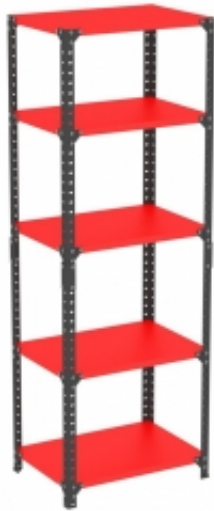

Link do produktu: <https://biuromagazyn.pl/rmsw7005-regal-metalowy-bm-p-11823.html>

RMSW700/5 regał metalowy BM

Dostępność	Na zamówienie
Numer katalogowy	BKPL_1785_RMSW700/5
Producent	BakPol

Opis produktu

Więcej informacji o produkcie

Stylowe biurko z serii Modulus to ponadczasowy design i wiele nowoczesnych korzyści. Stanowi doskonały wybór dla osób poszukujących mebli o tradycyjnym wyglądzie, które sprawdzą się w nowoczesnej przestrzeni biurowej. Produkt odznacza się praktycznością i odpornością na zużycie. Łatwo go połączyć z innymi elementami z serii Modulus, co pomoże stworzyć rozwiązanie ściśle dostosowane do potrzeb każdego biura. Biurko posiada tradycyjny wygląd dzięki ramie z 4 nogami, które można wyposażyć w stylowe, mosiężne stopki dodające elegancji lub lekko toczące się koła zapewniające mobilność. Prosty blat wykonano z laminatu, który zapewnia trwałą i łatwą w czyszczeniu powierzchnię użytkową. Wybierz jeden z wielu kolorów laminatu i dopasuj biurko do innych elementów wyposażenia biura. Potrzebujesz więcej miejsca do pracy? Dzięki modułowemu designowi, możesz rozbudować serię Modulus w praktyczny, zindywidualizowany system. Dodaj stojaki na prasę, wieszaki ubraniowe oraz pojemniki do przechowywania i spersonalizuj swoje biuro. Modulus to najbardziej elastyczna i funkcjonalna seria mebli w ofercie AJ Produkty - została w całości stworzona przez naszych projektantów i wyprodukowana w naszych fabrykach! Doskonale przemyślane rozwiązania, mnóstwo miejsca do przechowywania oraz szeroka gama kolorów do wyboru pozwalają w prosty sposób stworzyć rozwiązanie skrojone na miarę niewielkiego biura, dużej przestrzeni open-space oraz gabinetu dyrektora. Dzięki modułowemu conceptowi, można z łatwością rozbudować meble w praktyczny system, gdy potrzeby twojego biznesu wzrosną. Wszystko po to, aby firmowe otoczenie ułatwiało codzienną pracę.

Informacje o produkcie

Długość:	1200 mm , 1400 mm , 1600 mm , 1800 mm
Wysokość:	740 mm
Szerokość:	800 mm
Grubość blatu:	25 mm
Model:	Prostokątny
Kolor blatu:	Brzoza , Biały , Czarny , Dąb
Kod koloru blatu:	9420 BS , 8100 SM , 8431 SU , U 0190 BS
Kolor stelaża:	Biały
Kod koloru stelaża:	RAL 9016
Materiał blatu:	Laminat
Materiał podstawy:	Stal
Podstawa:	Stałe nogi
Waga:	23,6 kg , 23,8 kg , 24 kg , 29,9 kg , 30,3 kg , 32,6 kg
Montaż:	Do samodzielnego montażu
Certyfikat:	EN 527-1, EN 527-2, EN 527-3