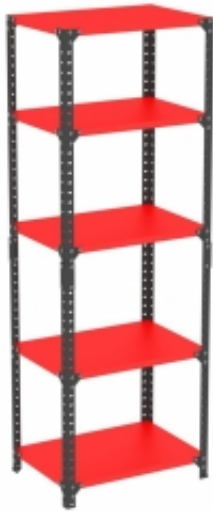

Link do produktu: <https://biuromagazyn.pl/rmsw7005-regal-metalowy-bm-p-11823.html>

RMSW700/5 regał metalowy BM

Dostępność	Na zamówienie
Numer katalogowy	BKPL_1785_RMSW700/5
Producent	BakPol

Opis produktu

Więcej informacji o produkcie

Stylowe biurko z serii Modulus to ponadczasowy design i wiele nowoczesnych korzyści. Stanowi doskonały wybór dla osób poszukujących mebli o tradycyjnym wyglądzie, które sprawdzą się w nowoczesnej przestrzeni biurowej. Produkt odznacza się praktycznością i odpornością na zużycie. Łatwo go połączyć z innymi elementami z serii Modulus, co pomoże stworzyć rozwiązanie ściśle dostosowane do potrzeb każdego biura. Biurko posiada tradycyjny wygląd dzięki ramie z 4 nogami, które można wyposażyć w stylowe, mosiężne stopki dodające elegancji lub lekko toczące się koła zapewniające mobilność. Prosty blat wykonano z laminatu, który zapewnia trwałą i łatwą w czyszczeniu powierzchnię użytkową. Wybierz jeden z wielu kolorów laminatu i dopasuj biurko do innych elementów wyposażenia biura. Potrzebujesz więcej miejsca do pracy? Dzięki modułowemu designowi, możesz rozbudować serię Modulus w praktyczny, zindywidualizowany system. Dodaj stojaki na prasę, wieszaki ubraniowe oraz pojemniki do przechowywania i spersonalizuj swoje biuro. Modulus to najbardziej elastyczna i funkcjonalna seria mebli w ofercie AJ Produkty - została w całości stworzona przez naszych projektantów i wyprodukowana w naszych fabrykach! Doskonale przemyślane rozwiązania, mnóstwo miejsca do przechowywania oraz szeroka gama kolorów do wyboru pozwalają w prosty sposób stworzyć rozwiązanie skrojone na miarę niewielkiego biura, dużej przestrzeni open-space oraz gabinetu dyrektora. Dzięki modułowemu conceptowi, można z łatwością rozbudować meble w praktyczny system, gdy potrzeby twojego biznesu wzrosną. Wszystko po to, aby firmowe otoczenie ułatwiało codzienną pracę.

Informacje o produkcie

Długość:	1200 mm , 1400 mm , 1600 mm , 1800 mm
Wysokość:	740 mm
Szerokość:	800 mm
Grubość blatu:	25 mm
Model:	Prostokątny
Kolor blatu:	Brzoza , Biały , Czarny , Dąb
Kod koloru blatu:	9420 BS , 8100 SM , 8431 SU , U 0190 BS
Kolor stelaża:	Biały
Kod koloru stelaża:	RAL 9016
Materiał blatu:	Laminat
Materiał podstawy:	Stal
Podstawa:	Stałe nogi
Waga:	23,6 kg , 23,8 kg , 24 kg , 29,9 kg , 30,3 kg , 32,6 kg
Montaż:	Do samodzielnego montażu
Certyfikat:	EN 527-1, EN 527-2, EN 527-3