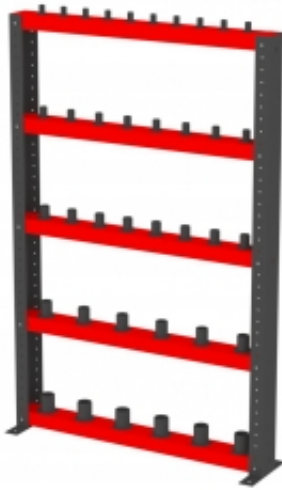

Link do produktu: <https://biuromagazyn.pl/ro-01p-regal-na-oprawy-narzedziowe-bm-p-12370.html>

RO-01P Regał na oprawy narzędziowe BM

Dostępność	Na zamówienie
Numer katalogowy	BKPL_1826_RO-01P
Producent	BakPol

Opis produktu

Więcej informacji o produkcie

Minimalistyczne biurko stacjonarne z serii Modulus to ponadczasowy design i funkcjonalność w nowoczesnym wydaniu. Doskonały wybór dla poszukujących biurka łączącego klasyczny wygląd i nowoczesną funkcjonalność. Jest niezwykle praktyczne i trwałe. Dodatkowo, łatwo połączysz prezentowane biurko z meblami do przechowywania z serii Modulus i stworzysz rozwiązanie ściśle dostosowane do potrzeb swojego biura. Biurko wyposażone jest w stylową ramę w kształcie O nawiązującą do innych produktów z serii Modulus. Nasze prostokątne biurko wykonano z laminatu, który zapewnia trwałą i łatwą w czyszczeniu powierzchnię roboczą. Wybierz jeden z dostępnych kolorów blatu i dopasuj biurko do otoczenia. Potrzebujesz więcej miejsca do przechowywania? Dokup inne elementy serii Modulus i rozbuduj stanowisko w pionie lub poziomie. Dodaj także stojaki na prasę, wkłady szufladowe oraz pojemniki do przechowywania i spersonalizuj swoje biurko. Seria mebli Modulus to najbardziej funkcjonalna linia w ofercie AJ Produkty. Wszystkie elementy zostały zaprojektowane i wykonane w naszych fabrykach. Przemysłane rozwiązania, mnóstwo miejsca do przechowywania i wiele kolorów do wyboru - wszystko to pozwala stworzyć system ściśle dostosowany do potrzeb zarówno niewielkiego biura, jak i dużej przestrzeni open space oraz biura prezesa. Dzięki modułowej konstrukcji wszystkie elementy doskonale do siebie pasują, a system można łatwo dostosować do rosnących potrzeb, rozbudowując go w poziomie i w pionie. Wszystko po to, aby zapewnić Ci lepszy dzień w pracy!