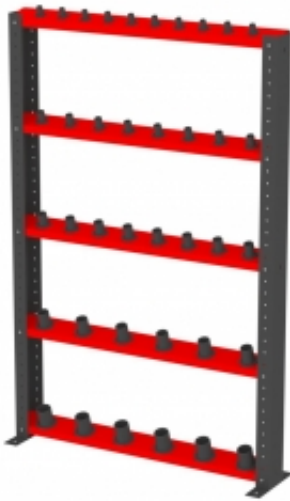

Link do produktu: <https://biuromagazyn.pl/ro-01s-regal-na-oprawy-narzedziowe-bm-p-11928.html>

RO-01S Regał na oprawy narzędziowe BM

Dostępność	Na zamówienie
Numer katalogowy	BKPL_1825_RO-01S
Producent	BakPol

Opis produktu

Więcej informacji o produkcie

Minimalistyczne biurko stacjonarne z serii Modulus to ponadczasowy design i funkcjonalność w nowoczesnym wydaniu. Doskonały wybór dla poszukujących biurka łączącego klasyczny wygląd i nowoczesną funkcjonalność. Jest niezwykle praktyczne i trwałe. Dodatkowo, łatwo połączysz prezentowane biurko z meblami do przechowywania z serii Modulus i stworzysz rozwiązanie ściśle dostosowane do potrzeb swojego biura. Biurko wyposażone jest w stylową ramę w kształcie O nawiązującą do innych produktów z serii Modulus. Nasze prostokątne biurko wykonano z laminatu, który zapewnia trwałą i łatwą w czyszczeniu powierzchnię roboczą. Wybierz jeden z dostępnych kolorów blatu i dopasuj biurko do otoczenia. Potrzebujesz więcej miejsca do przechowywania? Dokup inne elementy serii Modulus i rozbuduj stanowisko w pionie lub poziomie. Dodaj także stojaki na prasę, wkłady szufladowe oraz pojemniki do przechowywania i spersonalizuj swoje biurko. Seria mebli Modulus to najbardziej funkcjonalna linia w ofercie AJ Produkty. Wszystkie elementy zostały zaprojektowane i wykonane w naszych fabrykach. Przemysłane rozwiązania, mnóstwo miejsca do przechowywania i wiele kolorów do wyboru - wszystko to pozwala stworzyć system ściśle dostosowany do potrzeb zarówno niewielkiego biura, jak i dużej przestrzeni open space oraz biura prezesa. Dzięki modułowej konstrukcji wszystkie elementy doskonale do siebie pasują, a system można łatwo dostosować do rosnących potrzeb, rozbudowując go w poziomie i w pionie. Wszystko po to, aby zapewnić Ci lepszy dzień w pracy!

Informacje o produkcie

Długość:	1600 mm , 1200 mm , 1400 mm , 1800 mm
Wysokość:	740 mm
Szerokość:	800 mm
Grubość blatu:	25 mm
Model:	Prostokątny
Kolor blatu:	Biały , Brzoza , Czarny , Dąb
Kod koloru blatu:	8100 SM , 8431 SU , 9420 BS , U 0190 BS
Kolor stelaża:	Biały
Kod koloru stelaża:	RAL 9016
Materiał blatu:	Laminat
Materiał podstawy:	Stal
Podstawa:	Stałe nogi
Waga:	38,4 kg , 31,8 kg , 32 kg , 32,2 kg , 35,1 kg , 40,7 kg
Montaż:	Do samodzielnego montażu
Certyfikat:	EN 527-1, EN 527-2