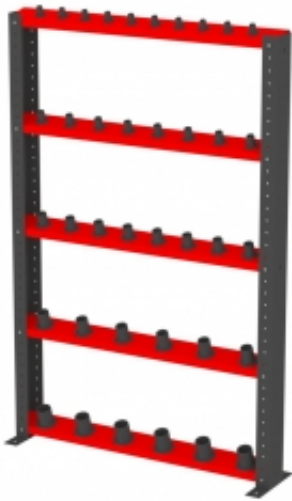

Link do produktu: <https://biuromagazyn.pl/ro-01s-regal-na-oprawy-narzedziowe-bm-p-11928.html>

RO-01S Regał na oprawy narzędziowe BM

Dostępność	Na zamówienie
Numer katalogowy	BKPL_1825_RO-01S
Producent	BakPol

Opis produktu

Więcej informacji o produkcie

Minimalistyczne biurko stacjonarne z serii Modulus to ponadczasowy design i funkcjonalność w nowoczesnym wydaniu. Doskonały wybór dla poszukujących biurka łączącego klasyczny wygląd i nowoczesną funkcjonalność. Jest niezwykle praktyczne i trwałe. Dodatkowo, łatwo połączysz prezentowane biurko z meblami do przechowywania z serii Modulus i stworzysz rozwiązanie ściśle dostosowane do potrzeb swojego biura. Biurko wyposażone jest w stylową ramę w kształcie O nawiązującą do innych produktów z serii Modulus. Nasze prostokątne biurko wykonano z laminatu, który zapewnia trwałą i łatwą w czyszczeniu powierzchnię roboczą. Wybierz jeden z dostępnych kolorów blatu i dopasuj biurko do otoczenia. Potrzebujesz więcej miejsca do przechowywania? Dokup inne elementy serii Modulus i rozbuduj stanowisko w pionie lub poziomie. Dodaj także stojaki na prasę, wkłady szufladowe oraz pojemniki do przechowywania i spersonalizuj swoje biurko. Seria mebli Modulus to najbardziej funkcjonalna linia w ofercie AJ Produkty. Wszystkie elementy zostały zaprojektowane i wykonane w naszych fabrykach. Przemysłane rozwiązania, mnóstwo miejsca do przechowywania i wiele kolorów do wyboru - wszystko to pozwala stworzyć system ściśle dostosowany do potrzeb zarówno niewielkiego biura, jak i dużej przestrzeni open space oraz biura prezesa. Dzięki modułowej konstrukcji wszystkie elementy doskonale do siebie pasują, a system można łatwo dostosować do rosnących potrzeb, rozbudowując go w poziomie i w pionie. Wszystko po to, aby zapewnić Ci lepszy dzień w pracy!