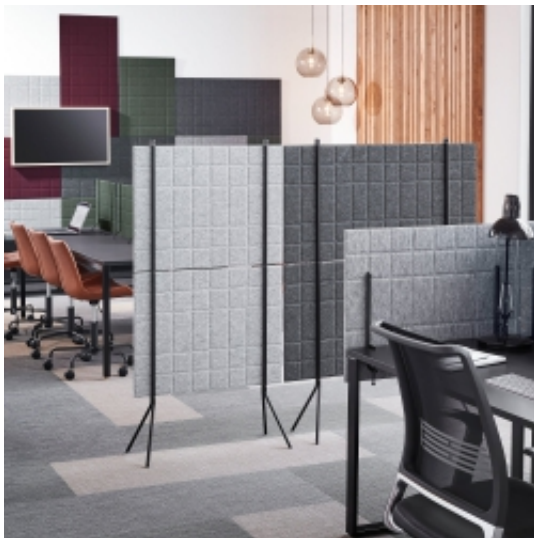

Link do produktu: <https://biuromagazyn.pl/scianka-podlogowa-split-1200x1500-mm-ciemnoszary-p-14349.html>

### Informacje o produkcie

Podłogowe ścianki dźwiękochłonne. Eleganckie i dyskretne. Ścianki podłogowe zapewniają prywatność i posiadają częściowe właściwości dźwiękochłonne, dzięki czemu zmniejszają poziom hałasu w pomieszczeniu. Prezentowane ścianki są łatwe do przenoszenia - idealne rozwiązanie do elastycznych biur. Ścianki i podstawy wykonano z materiałów pochodzących z recyklingu. Seria Split została zaprojektowana przez firmę AJ Produkty. Ścianki zapewniają prywatność i posiadają właściwości dźwiękochłonne, dzięki czemu zmniejszają poziom hałasu w pomieszczeniu. Design jest prosty i posiada ciepłą kolorystykę, co sprawia przytulne wrażenie.

Ścianki pozwalają łatwo dzielić większe pomieszczenia na praktyczne sekcje. Idealne rozwiązanie do funkcjonalnych biur, gdzie brakuje prywatności. Zapewniają sprawne oddzielenie stanowisk pracy.

Połącz ścianki podłogowe z modelami biurkowymi i ściennymi z tej samej serii i stwórz biuro w spójnym, jednolitym stylu.