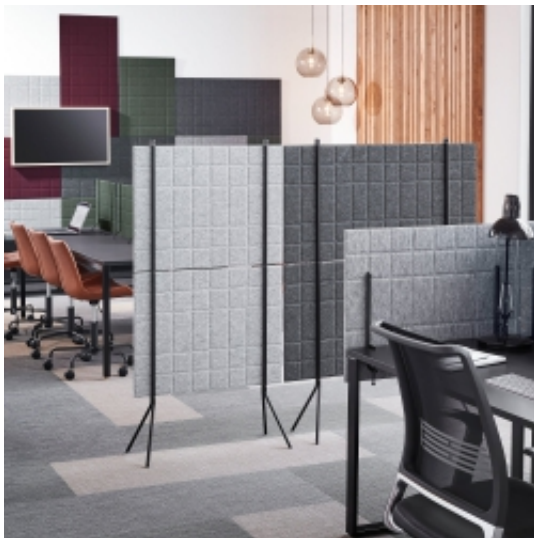

Link do produktu: <https://biuromagazyn.pl/scianka-podlogowa-split-1200x1500-mm-ciemnoszary-p-14349.html>

Ścianka Podłogowa Split, 1200x1500 Mm, Ciemnoszary

Cena brutto **847,47 zł**

Cena netto **689,00 zł**

Dostępność **Dostępny**

Numer katalogowy **AJ_124012**

Kod EAN **1**

Producent **AJ**

Opis produktu

Informacje o produkcie

Podłogowe ścianki dźwiękochłonne. Eleganckie i dyskretne. Ścianki podłogowe zapewniają prywatność i posiadają częściowe właściwości dźwiękochłonne, dzięki czemu zmniejszają poziom hałasu w pomieszczeniu. Prezentowane ścianki są łatwe do przenoszenia - idealne rozwiązanie do elastycznych biur. Ścianki i podstawy wykonano z materiałów pochodzących z recyklingu. Seria Split została zaprojektowana przez firmę AJ Produkty. Ścianki zapewniają prywatność i posiadają właściwości dźwiękochłonne, dzięki czemu zmniejszają poziom hałasu w pomieszczeniu. Design jest prosty i posiada ciepłą kolorystykę, co sprawia przytulne wrażenie.

Ścianki pozwalają łatwo dzielić większe pomieszczenia na praktyczne sekcje. Idealne rozwiązanie do funkcjonalnych biur, gdzie brakuje prywatności. Zapewniają sprawne oddzielenie stanowisk pracy.

Połącz ścianki podłogowe z modelami biurkowymi i ściennymi z tej samej serii i stwórz biuro w spójnym, jednolitym stylu.

Ścianki podłogowe wykonano z igłowanego filcu z tworzywa PET. Podstawy z rur stalowych. Elementy ścianek Split łatwo rozdzielić i poddać recyklingowi. Seria Split została zaprojektowana przez firmę AJ Produkty. Ścianki zapewniają prywatność i posiadają właściwości dźwiękochłonne, dzięki czemu zmniejszają poziom hałasu w pomieszczeniu. Design jest prosty i posiada ciepłą kolorystykę, co sprawia przytulne wrażenie.

Ścianki pozwalają łatwo dzielić większe pomieszczenia na praktyczne sekcje. Idealne rozwiązanie do funkcjonalnych biur, gdzie brakuje prywatności. Zapewniają sprawne oddzielenie stanowisk pracy.

Połącz ścianki podłogowe z modelami biurkowymi i ściennymi z tej samej serii i stwórz biuro w spójnym, jednolitym stylu.

Ścianki podłogowe wykonano z igłowanego filcu z tworzywa PET. Podstawy z rur stalowych. Elementy ścianek Split łatwo rozdzielić i poddać recyklingowi.

Dokumenty

Wydrukuj tę stronę Pobierz instrukcję pielęgnacji Pobierz instrukcję montażu

Specyfikacja produktu

- Wysokość: 1500 mm
- Szerokość: 1200 mm
- Grubość: 12 mm
- Kolor ścianki: Ciemnoszary
- Materiał ekranu: PET
- Kolor stelaża: Czarny